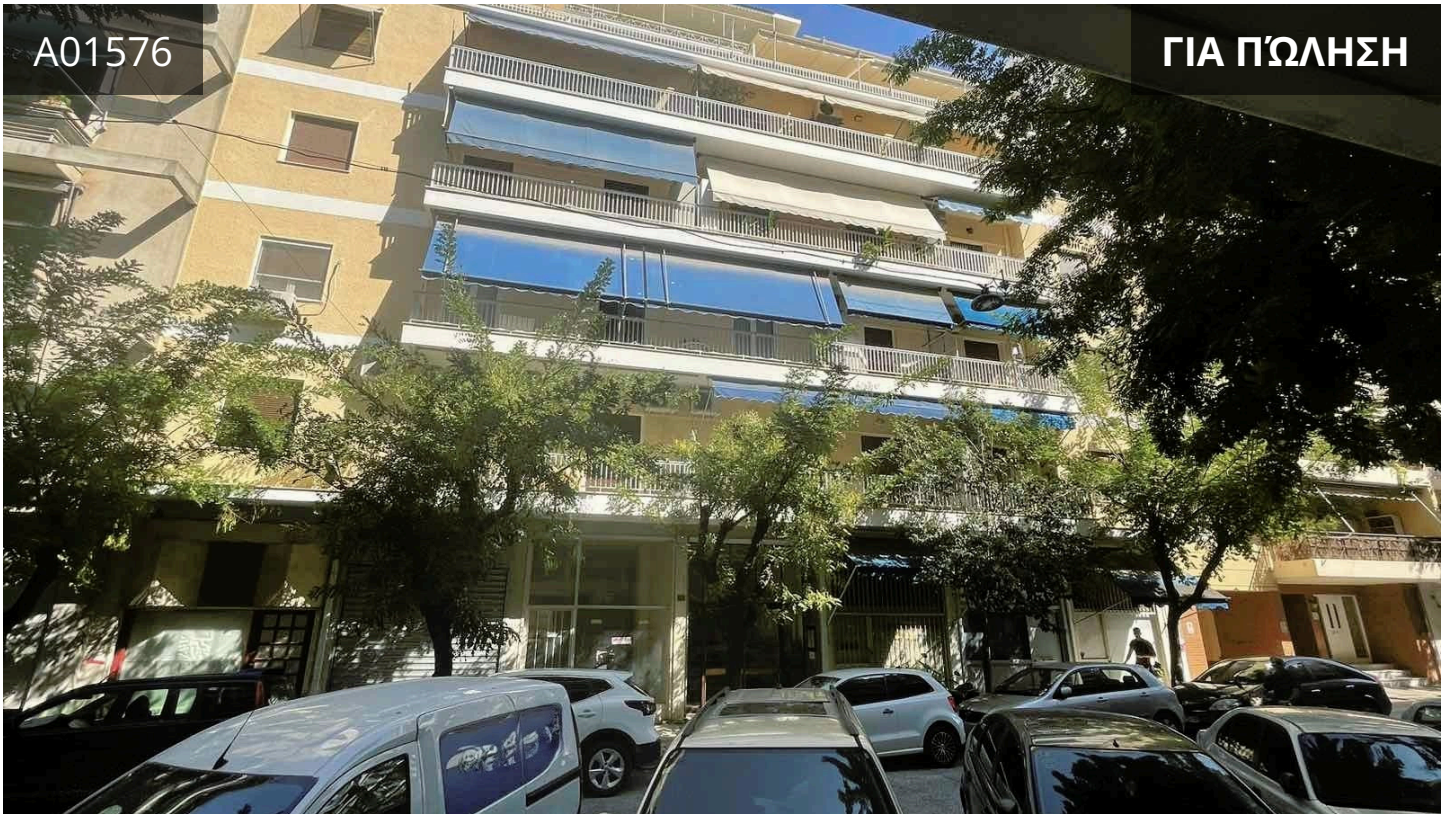

A01576

ΓΙΑ ΠΩΛΗΣΗ

Athens - center | Αθήνα - Κέντρο, Abelokiri | Αμπελόκηποι

19 m² Εμβαδόν

Περιγραφή

€31,000

Διατίθεται μέσω ηλεκτρονικού πλειστηριασμού:

Κατάστημα ισογείου 18,65 τ.μ., πρόσοψης, σε οικόπεδο 524,80 τ.μ., στην οδό Βαθέως 11-13, Αμπελόκηποι, Αθήνα.

Διαθέτει αποθήκη υπογείου 18,65 τ.μ.

Βρίσκεται κοντά σε σχολεία, αγορά, αθλητικές εγκαταστάσεις, στον σταθμό μετρό Αμπελόκηποι, στην οδό Πανόρμου και στις Λεωφόρους Αλεξάνδρας και Κηφισίας.

ΤΥΠΟΣ	Κατάστημα
ΕΜΒΑΔΟΝ	19 m ²
ΟΙΚΟΠΕΔΟ	525 m ²
ΑΞΙΟΛΟΓΗΣΗ ΕΝΕΡΓΕΙΑΚΗΣ	
ΑΠΟΔΟΣΗΣ	exempt
ΈΤΟΣ ΚΑΤΑΣΚΕΥΗΣ	1970