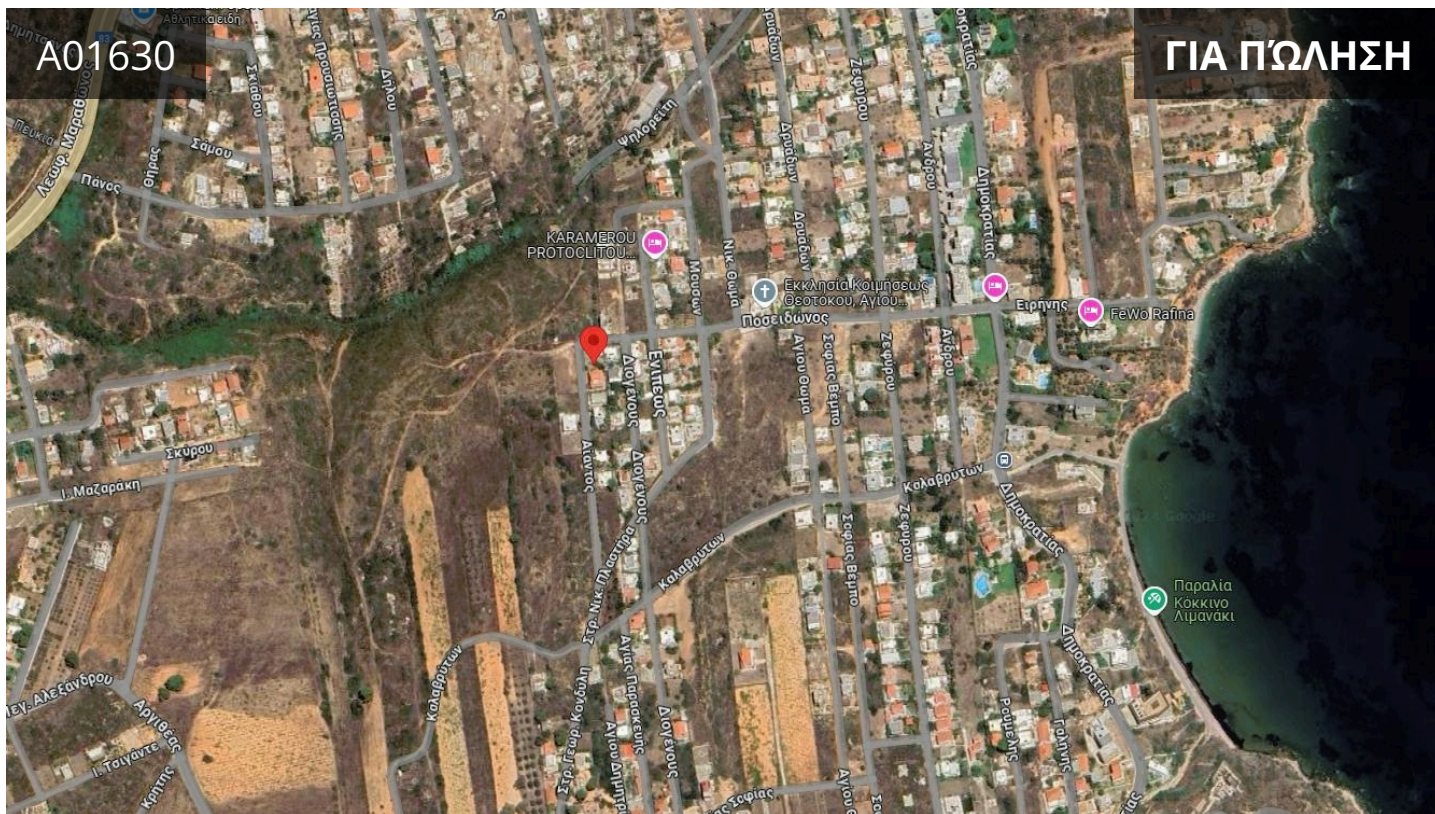

A01630

ΓΙΑ ΠΩΛΗΣΗ

Rest of Attica | Υπόλοιπο Αττικής, Rafina | Ραφήνα

279 m² Εμβαδόν

Περιγραφή

€62,000

Διατίθεται μέσω ηλεκτρονικού πλειστηριασμού:

Οικόπεδο 279 τ.μ., άρτιο και οικοδομήσιμο, εντός σχεδίου πόλεως, στις οδούς Αίαντος και Ποσειδώνος, Κόκκινο Λιμανάκι, Ραφήνα.

Δικαίωμα δόμησης 275 τ.μ.

Συντελεστής κάλυψης 40%.

Απόσταση από τη θάλασσα 490 μ.

Βρίσκεται κοντά στη Λεωφόρο Μαραθώνος και στην παραλία Κόκκινο Λιμανάκι.

ΤΥΠΟΣ

Οικοδομήσιμο οικόπεδο

ΟΙΚΟΠΕΔΟ

279 m²