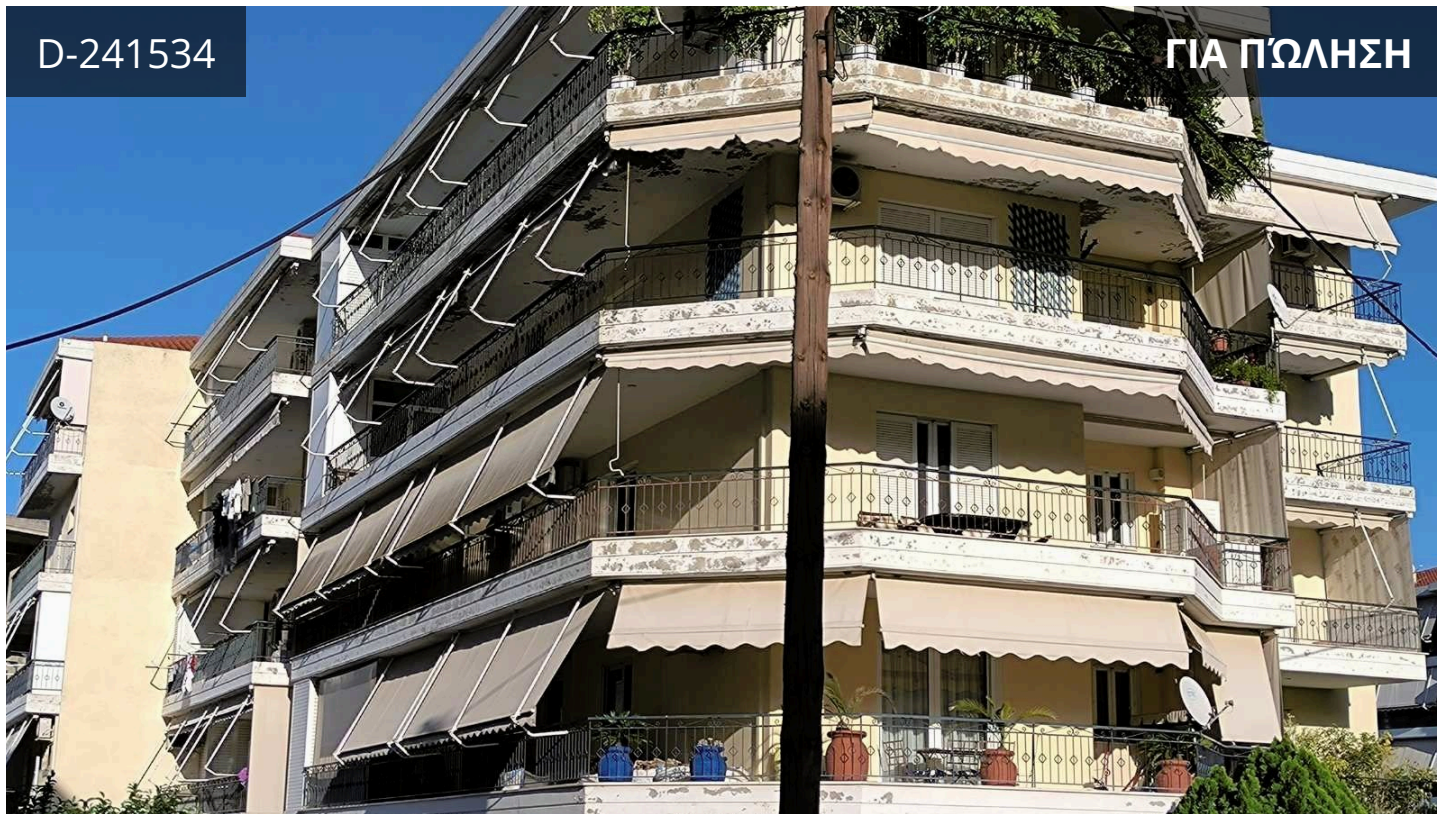

D-241534

ΓΙΑ ΠΩΛΗΣΗ

Viotia | Βοιωτία, Levadia | Λειβαδιά

76 m² Εμβαδόν | 2 Υπνοδωμάτια | 1 Μπάνιο

Περιγραφή

€105,000

Διαμέρισμα 3ου ορόφου επιφανείας 76τ.μ. επί της Γαλαξειδίου 24 στη Λιβαδειά.

Διαθέτει σαλονι-κουζίνα, 2 υπνοδωματα, 1 μπάνιο.