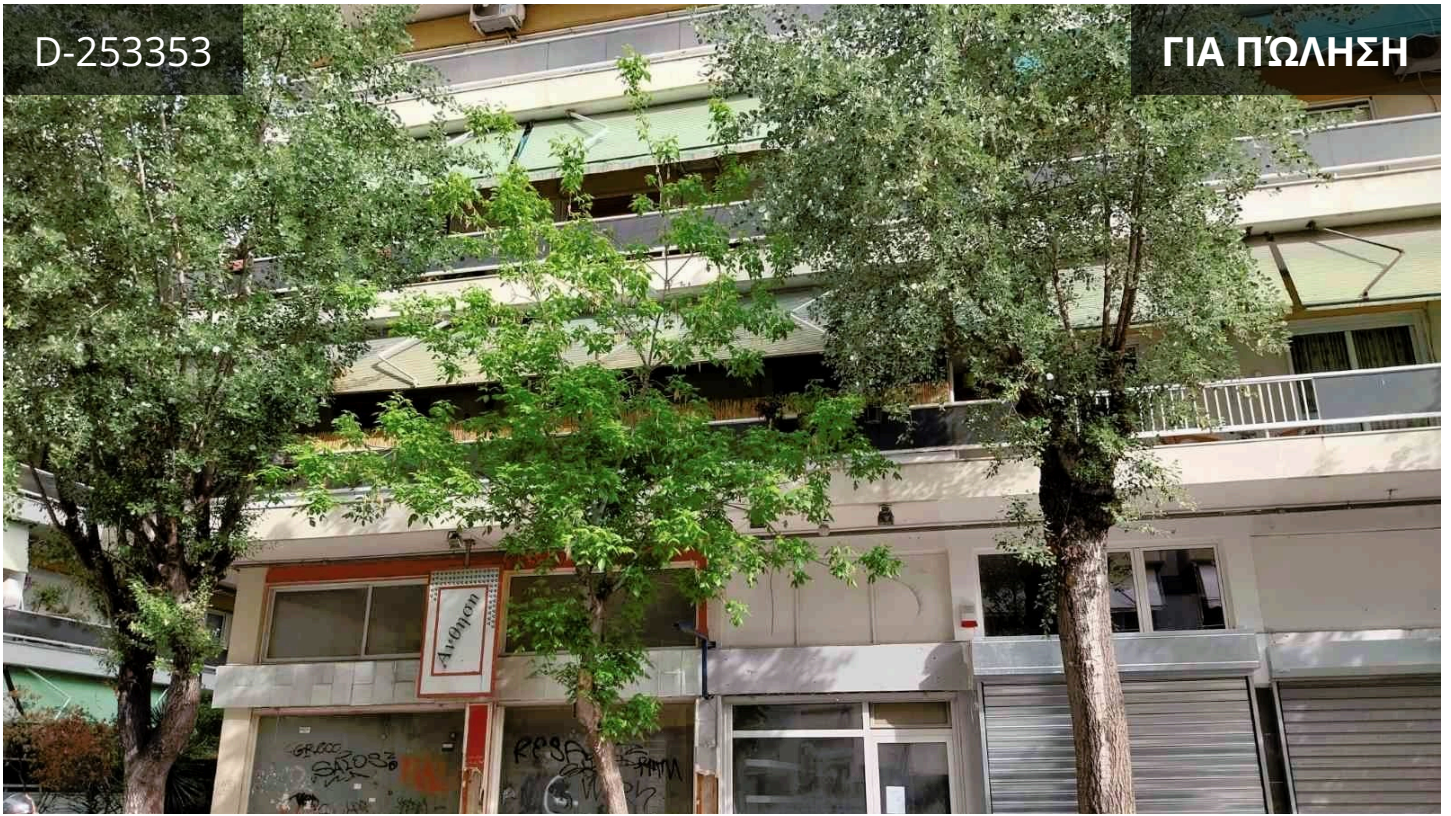

D-253353

ΓΙΑ ΠΩΛΗΣΗ

Thessaloniki - Center | Θεσσαλονίκη
- Κέντρο, Χαριλάου | Χαριλάου
27 m² Εμβαδόν

Περιγραφή

Ισοόγειο κατάστημα επιφανείας 26,5τ.μ. με πατάρι 11,5τ.μ. επί των οδών Γιάννη Αγγέλου 23 και Μελεάγρου στη Θεσσαλονίκη.

Το πατάρι είναι χαμηλοτάβανο και χρησιμοποιείται ως αποθηκευτικός χώρος.

€55,000

ΤΥΠΟΣ	Κατάστημα
ΕΜΒΑΔΩΝ	27 m ²
ΚΑΤΑΣΤΑΣΗ	Μεταπώληση
ΑΞΙΟΛΟΓΗΣΗ ΕΝΕΡΓΕΙΑΚΗΣ ΑΠΟΔΟΣΗΣ	
	Αναμένεται πιστοποιητικό
ΈΤΟΣ ΚΑΤΑΣΚΕΥΗΣ	1977