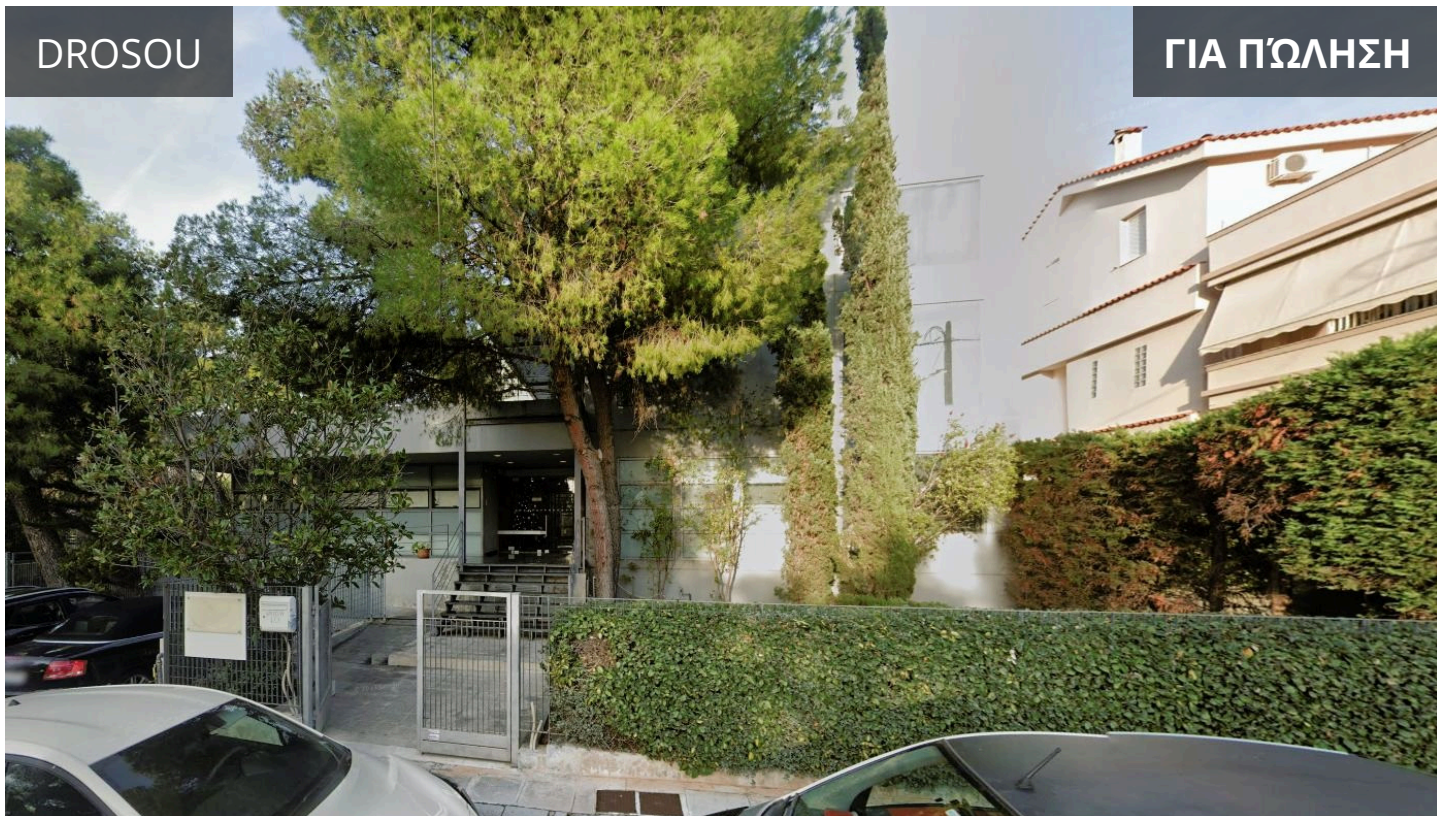

DROSOU

ΓΙΑ ΠΩΛΗΣΗ

Athens - North | Αθήνα - Βόρεια  
Προάστια, Kifisia | Κηφισιά  
726 m<sup>2</sup> Εμβαδόν

## Περιγραφή

€1,300,000

Ακίνητο επαγγελματικό αποτελούμενο από υπόγειο, ισόγειο, ά& βόροφο εντός οικοπέδου επιφάνειας 1.193τμ, αναλυτικά :

- Υπόγειο 327τ.μ.
- Ισόγειο 327τ.μ.
- Α' όροφος 214,71τ.μ.
- Β' όροφος 184,47τ.μ.

Το ακίνητο βρίσκεται σε μικρή απόσταση από την Ε.Ο. Αθηνών - Λαμίας σε ήσυχη περιοχή με βλάστηση.

<b>ΤΥΠΟΣ</b>	Εμπορικό Κτίριο
<b>ΕΜΒΑΔ'ΟΝ</b>	726 m <sup>2</sup>
<b>ΚΑΤΑΣΤΑΣΗ</b>	Ετοιμοπαράδοτο
<b>ΑΞΙΟΛΟΓΗΣΗ ΕΝΕΡΓΕΙΑΚΗΣ</b>	
<b>ΑΠΟΔΟΣΗΣ</b>	
	Αναμένεται πιστοποιητικό
<b>ΈΤΟΣ ΚΑΤΑΣΚΕΥΗΣ</b>	2000