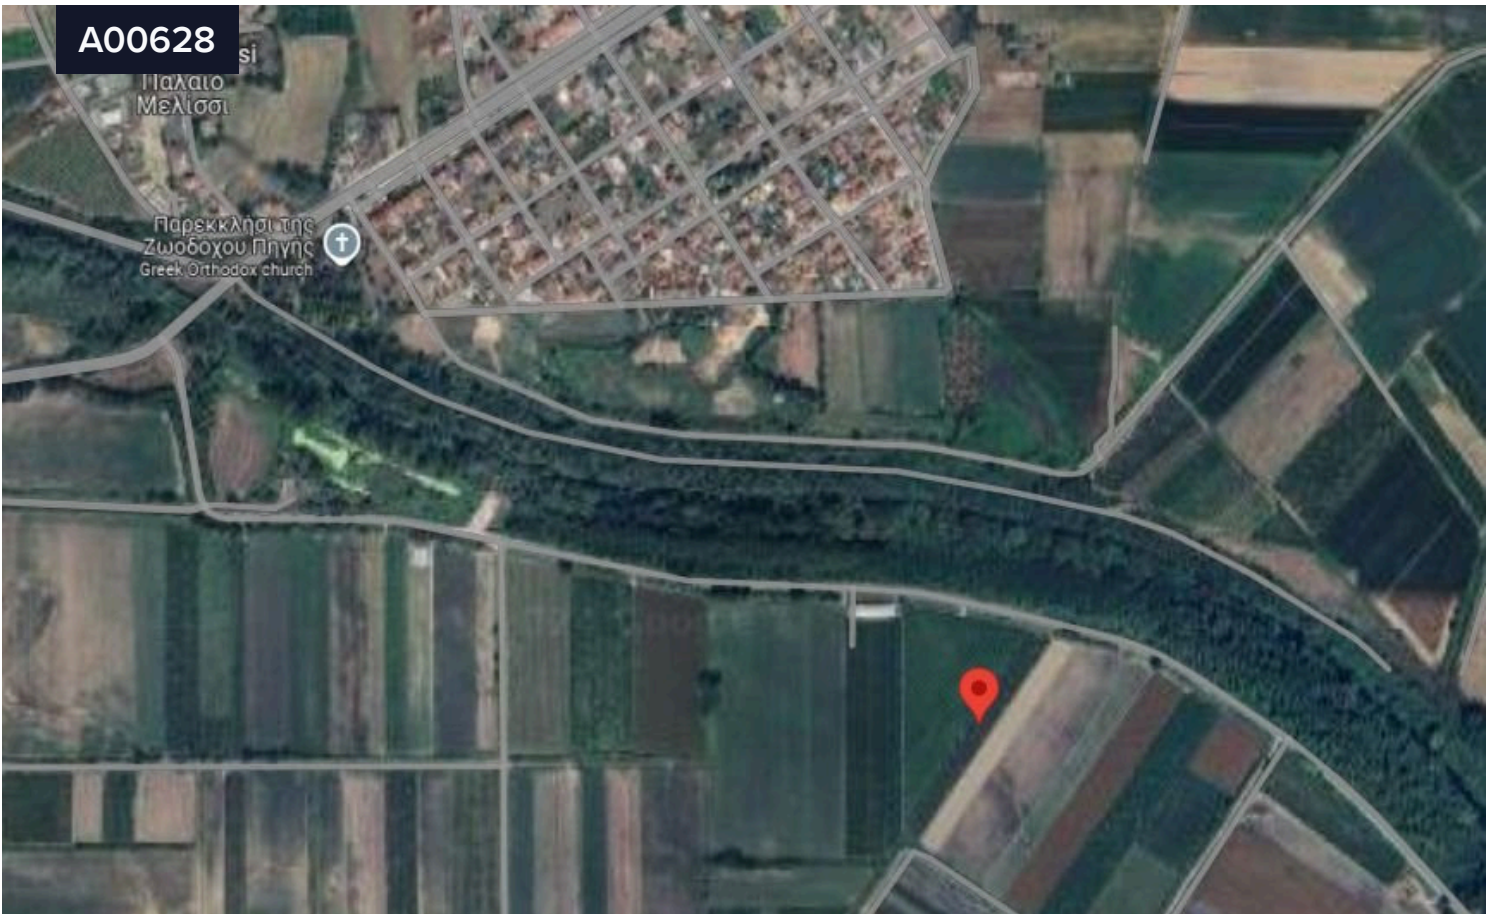

A00628

Παλαίο  
Μελίσσι

Παρεκκλήσι της  
Ζωοδόχου Πηγής  
Greek Orthodox church

## Land plot, Giannitsa

€9,625

📍 Giannitsa | Γιαννιτσών, Pella | Πέλλα

Area

📏 5000 m<sup>2</sup>

Type

Field

Available through e-auction.

A plot of land of 5.000 m<sup>2</sup> in Messissi in Giannitsa.

Coordinates: 40.76622973887197, 22.35672072101671