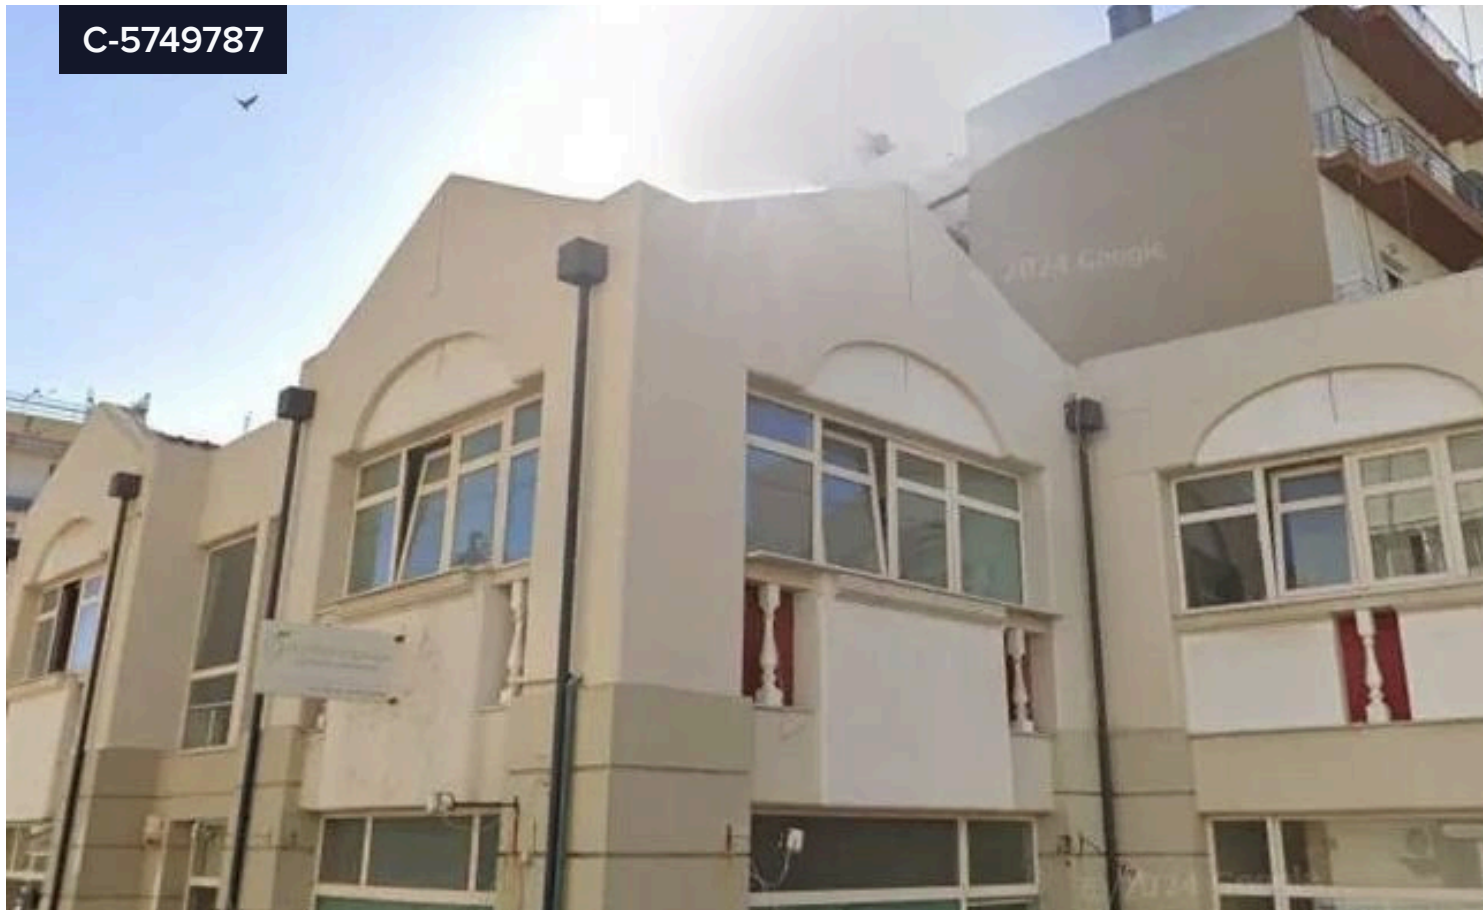

C-5749787

Ισόγειο κατάστημα, Μυτιλήνη

€90,000

📍 Mitilini | Μυτιλήνη, Lesvos | Λέσβος

Covered

📏 46 m²

Κατάστημα ισογείου συνολικού εμβαδού 45,59τ.μ σε οικόπεδο συνολικής έκτασης 879,61τ.μ. Αποτελείται από 1 ενιαίο χώρο και 1 WC. Διαθέτει πλακάκια 2 προσόψεις και 1 ανοιχτή θέση στάθμευσης.

Κατασκευάστηκε το 2002 και βρίσκεται επί της Οδού Ξενοφώντος στην Μυτιλήνη. Απέχει 700μ από την παραλιακή οδό Κουντουριώτου, 1,8χλμ από το λιμάνι Μυτιλήνης και 900μ από την Μαρίνα Μυτιλήνης.

Type

Shop

Energy efficiency rating