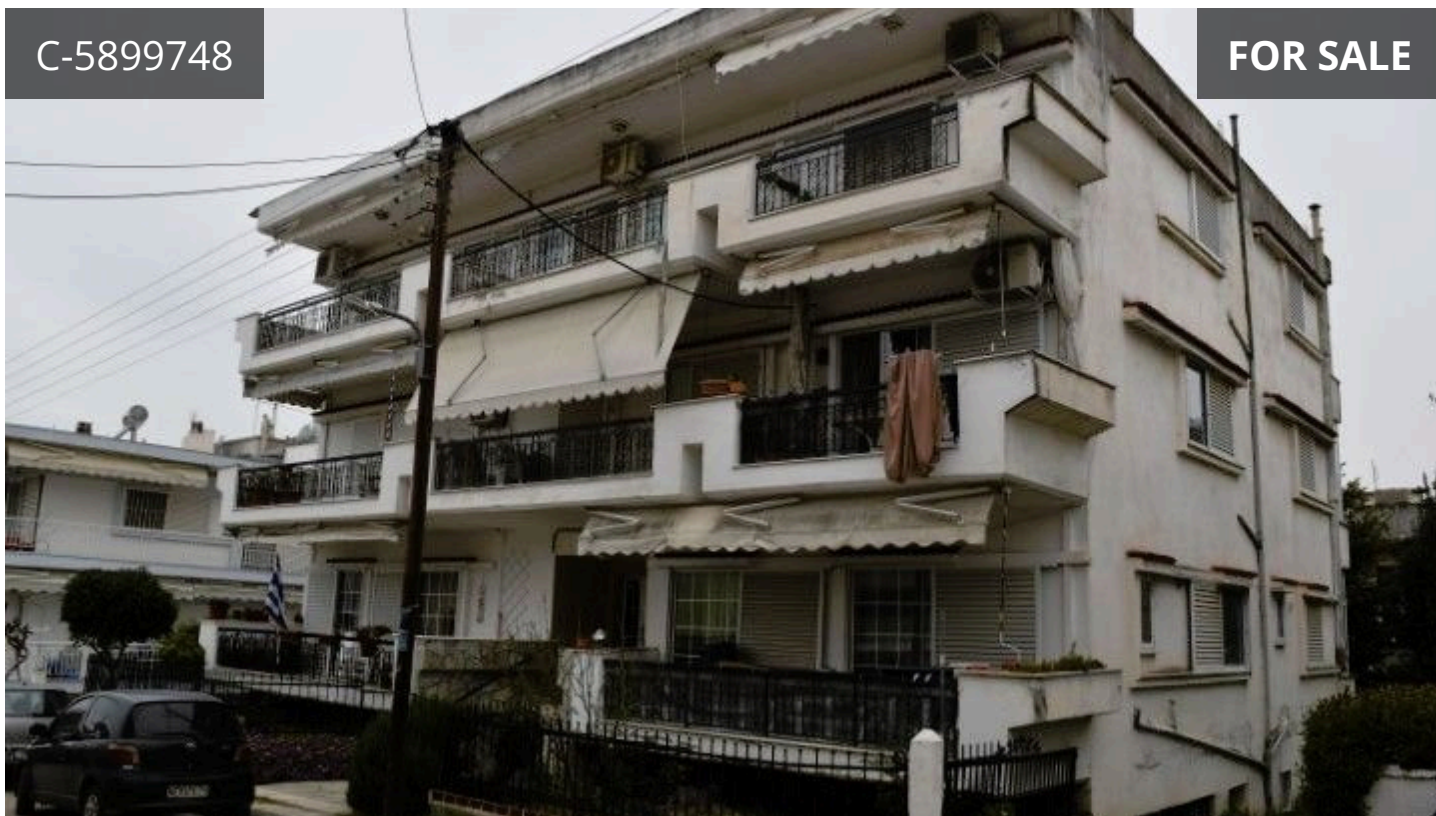

C-5899748

FOR SALE

Thessaloniki - Suburbs |
Θεσσαλονίκη - Περιφ/κοί δήμοι,
Mihaniona | Μηχανιώνα

84 m² Covered | 2 Bedrooms | 1 Bathroom

Description

Διαμέρισμα 2ου ορόφου επιφάνειας 84,29 τ.μ. με παρακολούθημα αποθήκη υπογείου 24,42τ.μ στη Νέα Μηχανιώνα Θεσσαλονίκης.

Διαθέτει 2 υπνοδωμάτια και ένα μπάνιο.

€90,000

TYPE	Apartment
BEDROOMS	2
BATHROOMS	1
COVERED	84 m ²
ENERGY EFFICIENCY RATING	Certificate expected
YEAR OF CONSTRUCTION	1990

reinvest.gr