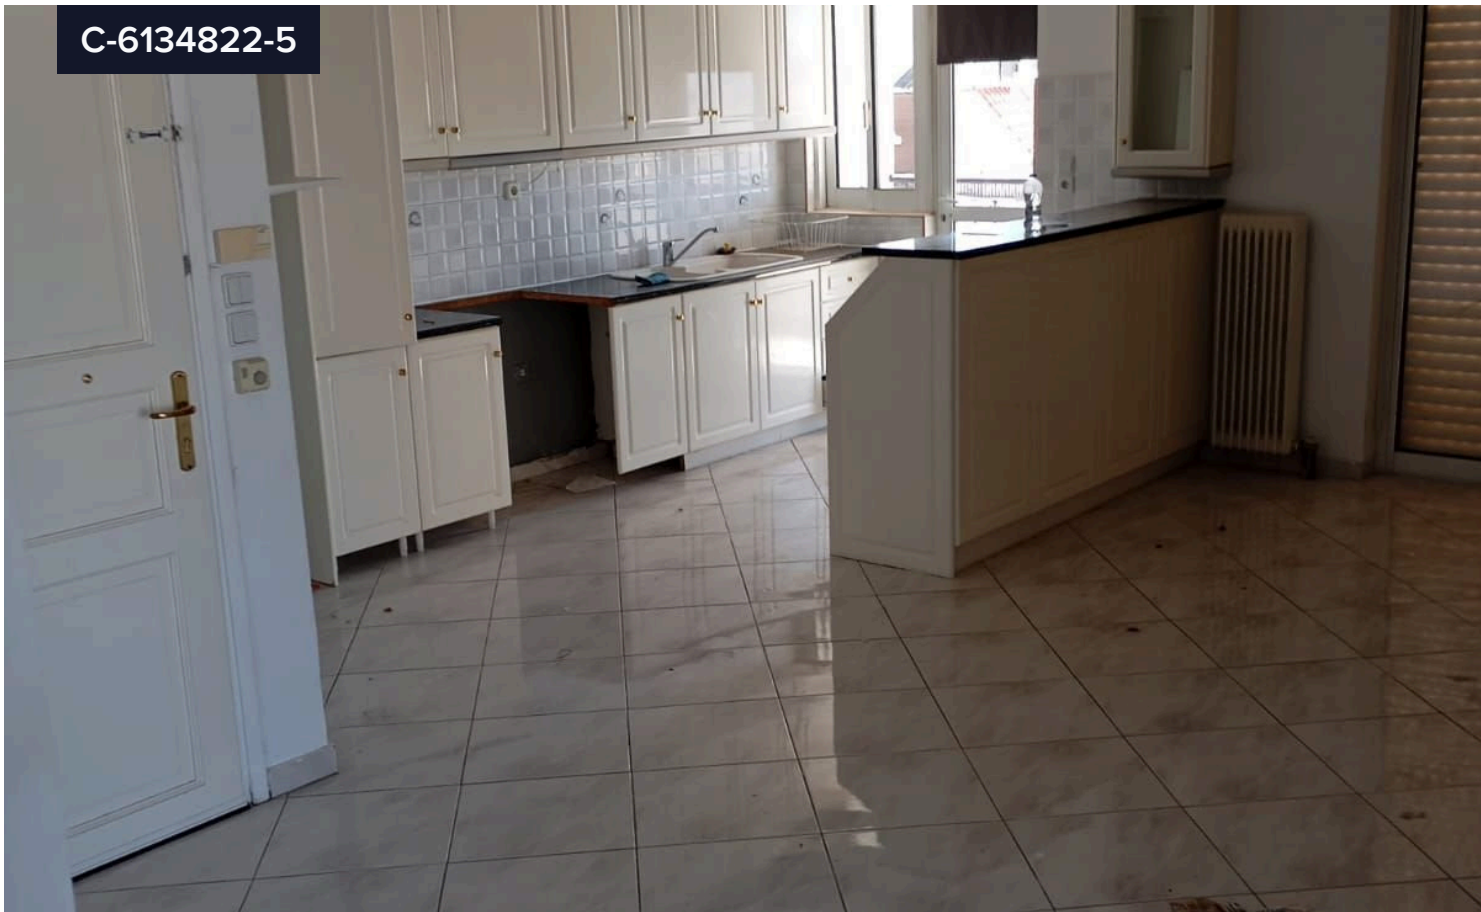

C-6134822-5

Διαμέρισμα 4ου ορόφου, Ηλιούπολη

€245,000

📍 Ιλιουπολι | Ηλιούπολη, Athens - South | Αθήνα - Νότια Προάστια

Bedrooms

🛏 2

Bathrooms

🚿 1

Covered

📏 86 m²

Type

Apartment

Year of construction

1995

Energy efficiency rating

🌿 E

Διαμέρισμα 4ου ορόφου επιφάνειας 86 τ.μ των οδών Υπερείδου και Απόλλωνος 21 – 23, στην Ηλιούπολη.

Αποτελείται από 2 υπνοδωμάτια, σαλόνι, κουζίνα, μπάνιο και ημιυπαίθριο χώρο επιφάνειας 9 τ.μ. Επιπλέον διαθέτει αποθήκη και θέση στάθμευσης ακαλύπτου. Έτος κατασκευής: 1995.

Χαρακτηριστικά: Αποθήκη, Τζάκι, Διαμπερές, Προσόψεως, Φωτεινό