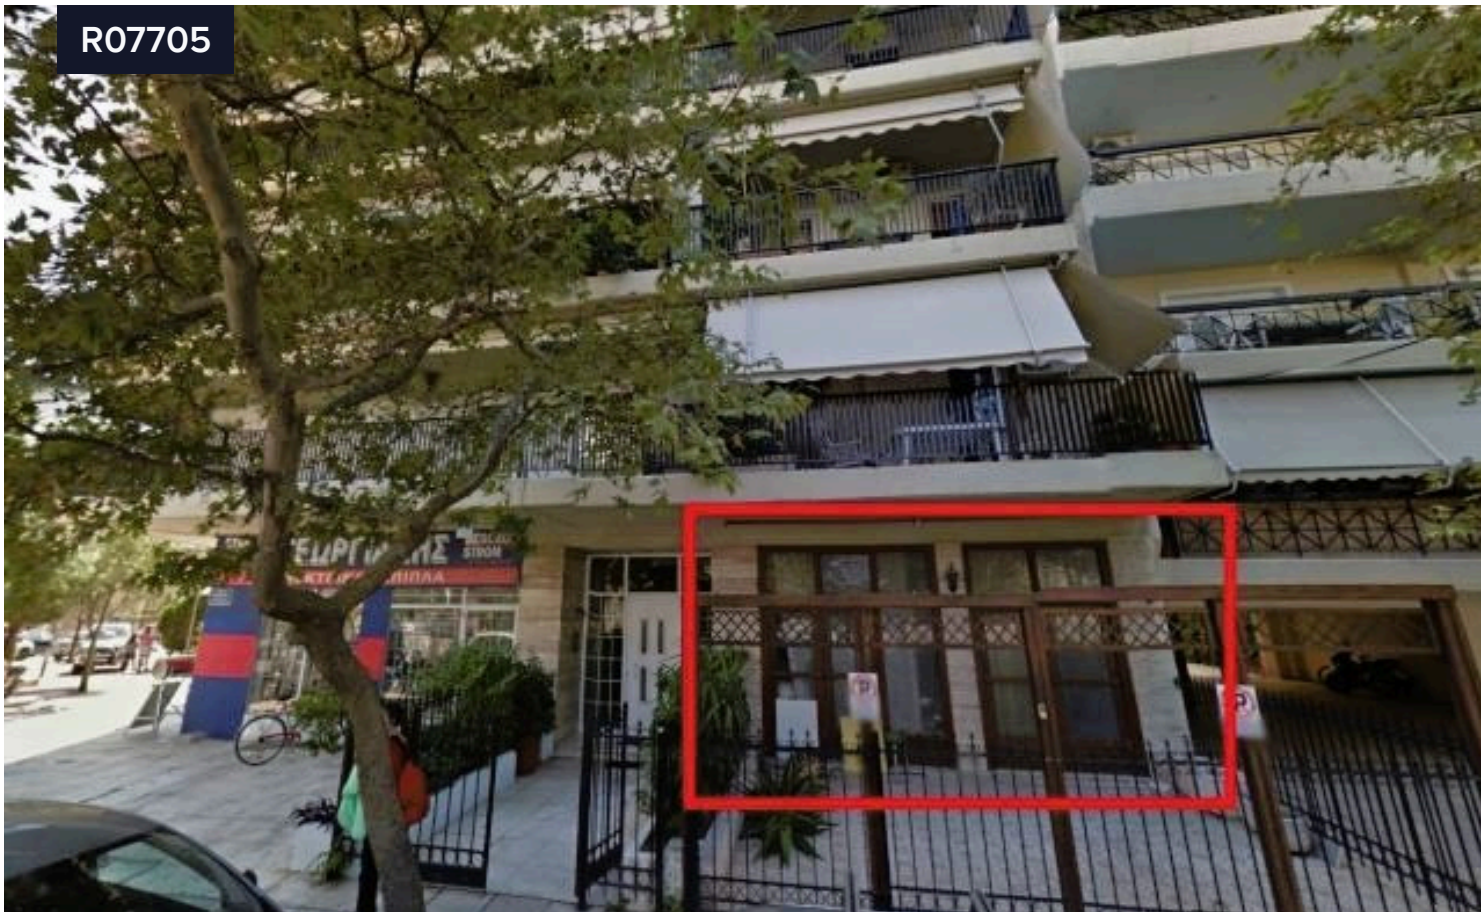

R07705

Κατάστημα, Σεπόλια

€77,000

📍 Sepolia | Σεπόλια, Athens - center | Αθήνα - Κέντρο

Covered

📏 81 m²

Κατάστημα ισογείου 81 τ.μ με την αποθήκη υπογείου 43 τ.μ εντός του καταστήματος σε οικόπεδο επιφάνειας 2.476τμ στα Σεπόλια στην Αθήνα.

Στο κατάστημα ανήκουν 2 θέσεις στάθμευσης 20 τ.μ έκαστη. Το ακίνητο βρίσκεται σε οικιστική περιοχή και απέχει περίπου 300μ. από το σταθμό μετρό Σεπολίων

Type	Shop
Status	Resale
Year of construction	1988
Energy efficiency rating	Exempt