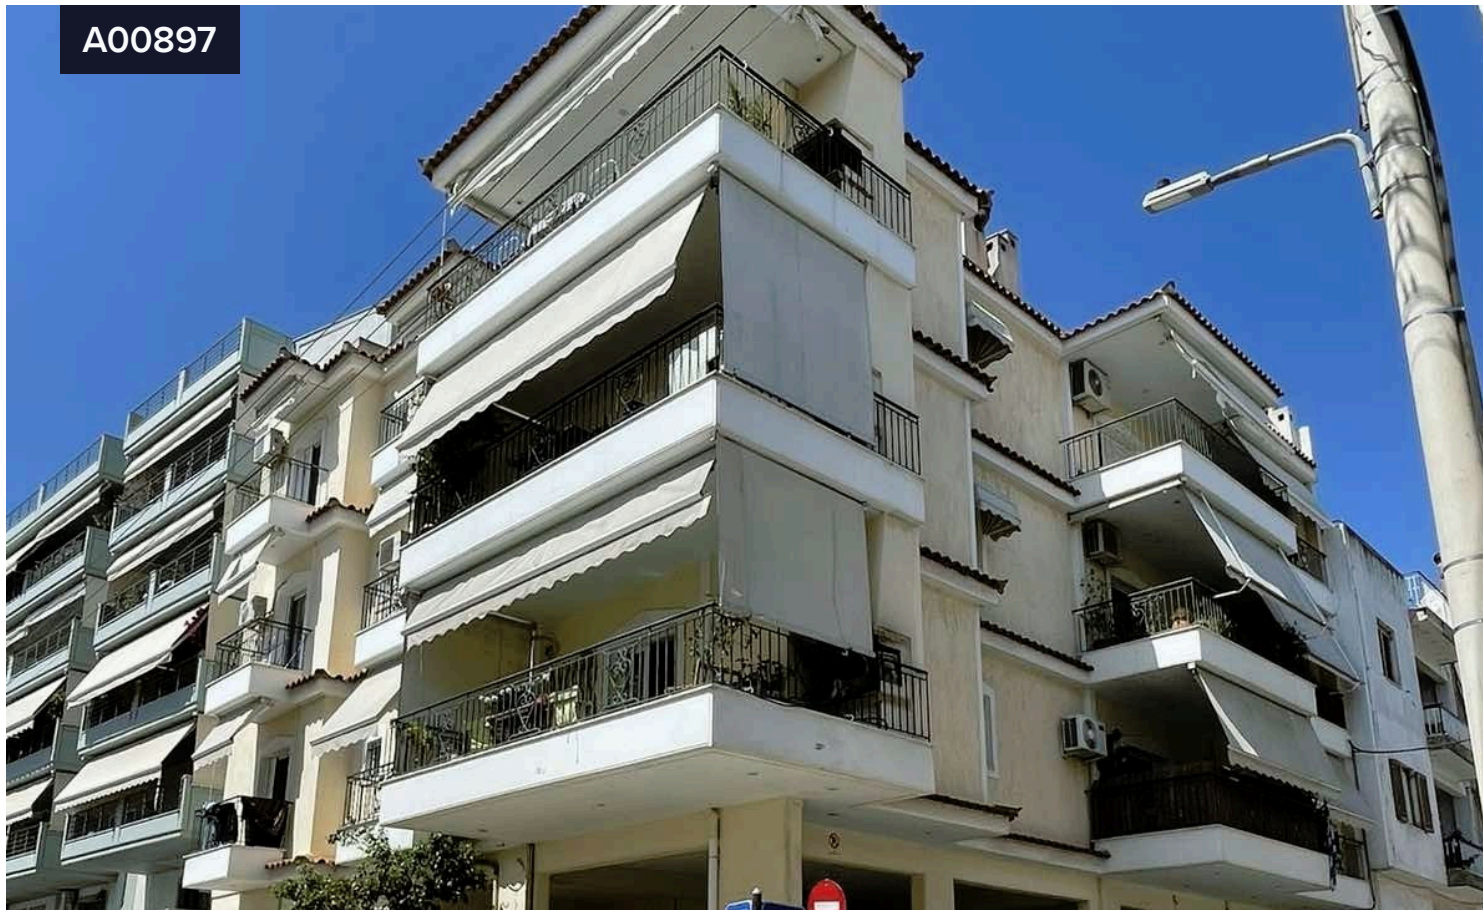

## Αποθήκη υπογείου - 50% εξ αδιαιρέτου, Ίλιον

€585

📍 Ilion | Ίλιον, Athens - West | Αθήνα - Δυτικά Προάστια

Υπνοδωμάτια

🛏 1

Εμβαδόν

📏 5 m<sup>2</sup>

Διατίθεται μέσω ηλεκτρονικού πλειστηριασμού.

Αποθήκη υπογείου 5,25 τ.μ., 50% εξ αδιαιρέτου, σε γωνιακό οικόπεδο 303,64 τ.μ., στη συμβολή των οδών Ανθεμίου 3 και Λακωνίας 78, Παλατιανή, Ίλιον.

Πρόκειται για ενιαίο χώρο και βρίσκεται κοντά σε αγορά, σχολεία, αθλητικές εγκαταστάσεις, στις πλατείες Γληνού και Νικηφόρου Μανδηλαρά και στο πάρκο Κοτρέ.