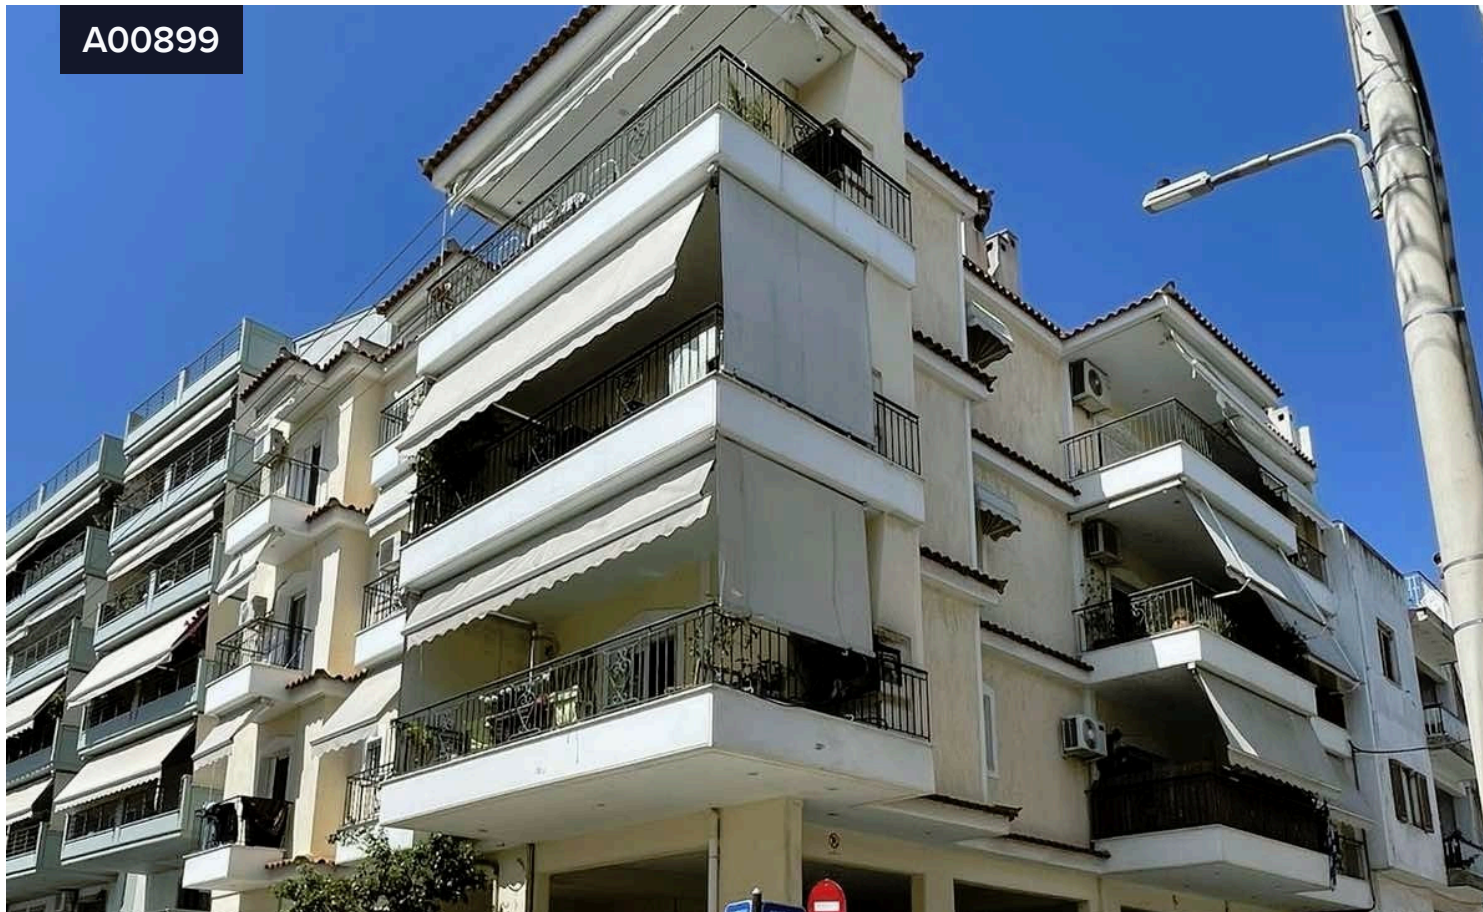

A00899

Αποθήκη υπογείου - 50% εξ αδιαιρέτου, Ίλιον

€585

📍 Ilion | Ίλιον, Athens - West | Αθήνα - Δυτικά Προάστια

Υπνοδωμάτια

🛏 1

Εμβαδόν

📏 5 m²

Διατίθεται μέσω ηλεκτρονικού πλειστηριασμού.

Αποθήκη υπογείου 5,25 τ.μ., 50% εξ αδιαιρέτου, σε γωνιακό οικόπεδο 303,64 τ.μ., στη συμβολή των οδών Ανθεμίου 3 και Λακωνίας 78, Παλατιανή, Ίλιον.

Πρόκειται για ενιαίο χώρο και βρίσκεται κοντά σε αγορά, σχολεία, αθλητικές εγκαταστάσεις, στις πλατείες Γληνού και Νικηφόρου Μανδηλαρά και στο πάρκο Κοτρέ.

Τύπος

Αποθήκη

Οικόπεδο

304 m²

Κατάσταση

Μεταπώληση

Έτος κατασκευής

2000