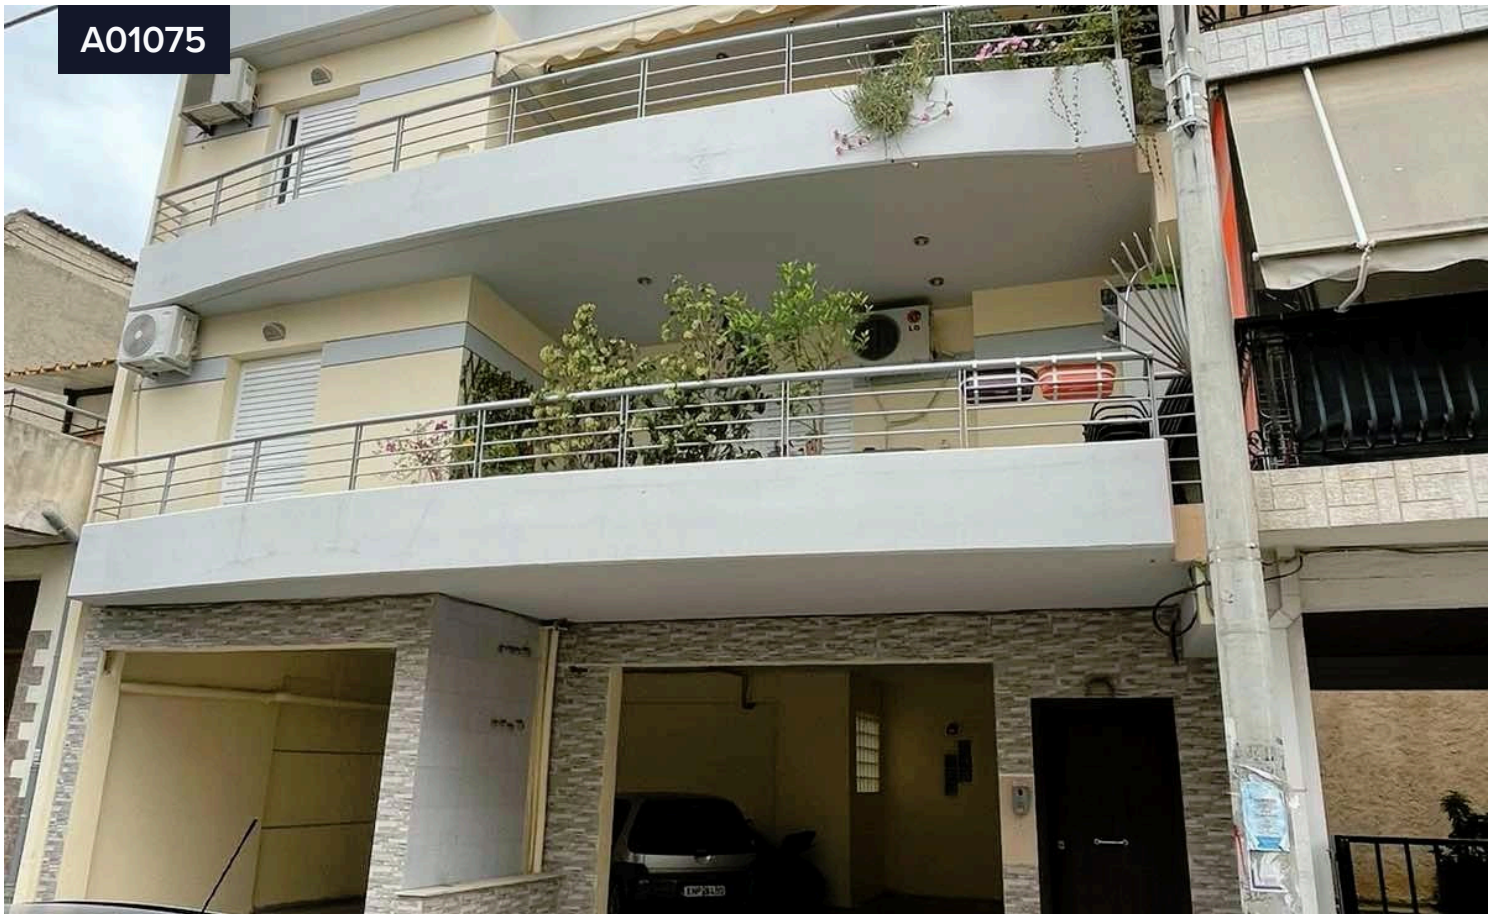

A01075

Θέση στάθμευσης ισογείου, Περιστερί

€8,450

📍 Peristeri | Περιστερί, Athens - West | Αθήνα - Δυτικά Προάστια

Υπνοδωμάτια

🛏️ Στούντιο

Εμβαδόν

📏 20 m²

Διατίθεται μέσω ηλεκτρονικού πλειστηριασμού:

Θέση στάθμευσης ισογείου 20τ.μ. επί της οδού Βέροιας 19-23 στο Περιστερί.

Δυνατότητα απόκτησης αποθήκης και διαμερίσματος σε ξεχωριστούς πλειστηριασμούς.

Τύπος