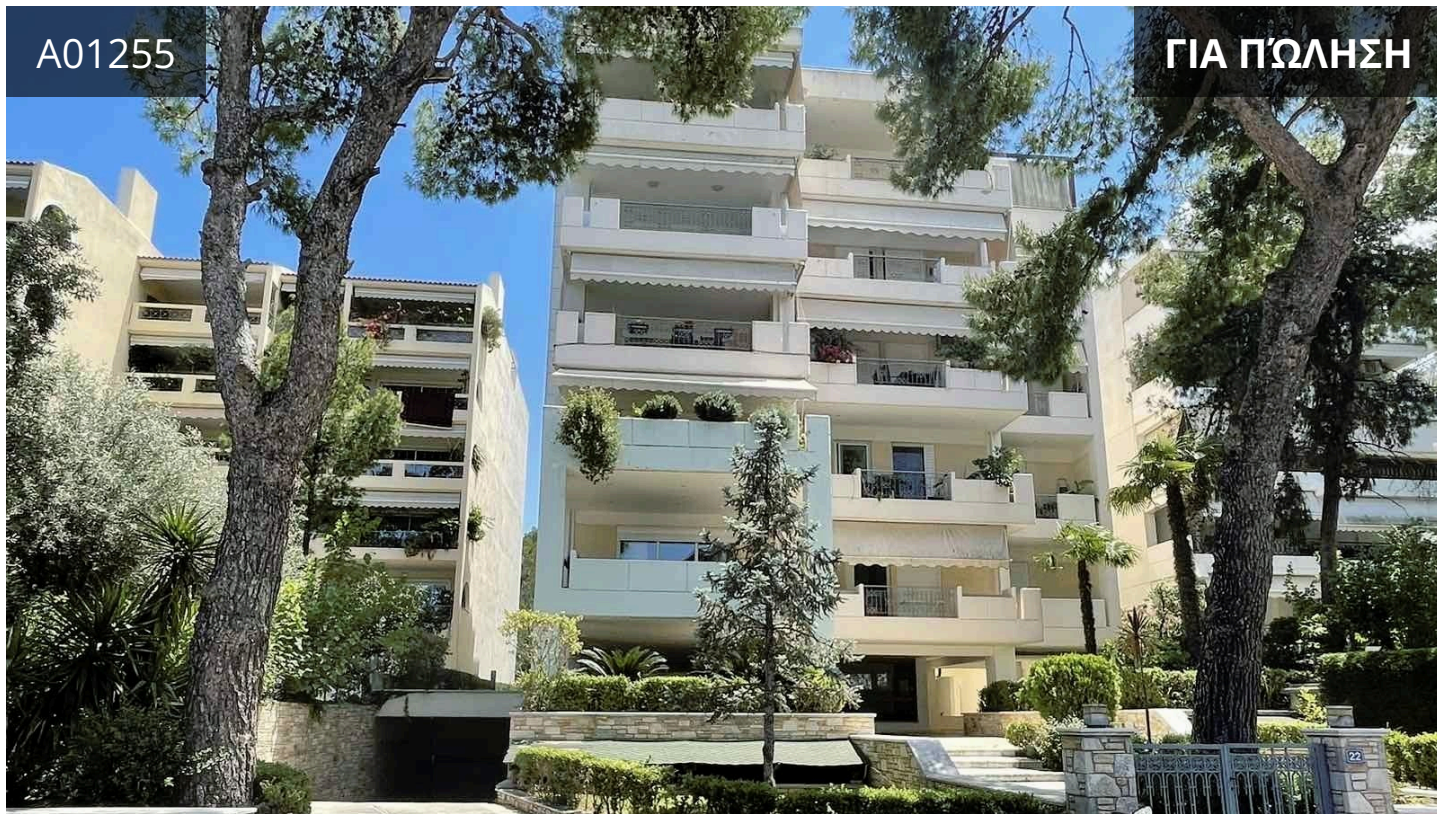

A01255

ΓΙΑ ΠΩΛΗΣΗ

Athens - North | Αθήνα - Βόρεια Προάστια, Agia Paraskevi | Αγία Παρασκευή

30 m² Εμβαδόν | 1 Υπνοδωμάτιο |

Περιγραφή

€5,100

Διατίθεται σε ηλεκτρονικό πλειστηριασμό.

Θέση στάθμευσης υπογείου 30 τ.μ., 50% εξ αδιαιρέτου, σε οικόπεδο 1.153,81 τ.μ., στην οδό Σχολείου 22, Αγία Παρασκευή.

Βρίσκεται κοντά σε σχολεία, αγορά, αθλητικές εγκαταστάσεις, στην πλατεία Αγίου Ιωάννου και στη Λεωφόρο Μεσογείων.

ΤΥΠΟΣ	Χώρος στάθμευσης
ΥΠΝΟΔΩΜΑΤΙΑ	1
ΕΜΒΑΔ'ΟΝ	30 m ²
ΟΙΚ'ΟΠΕΔΟ	1143 m ²
ΚΑΤΑΣΤΑΣΗ	Μεταπώληση
ΑΞΙΟΛΟΓΗΣΗ ΕΝΕΡΓΕΙΑΚΗΣ	
ΑΠ'ΟΔΟΣΗΣ	exempt
ΈΤΟΣ ΚΑΤΑΣΚΕΥΉΣ	1980