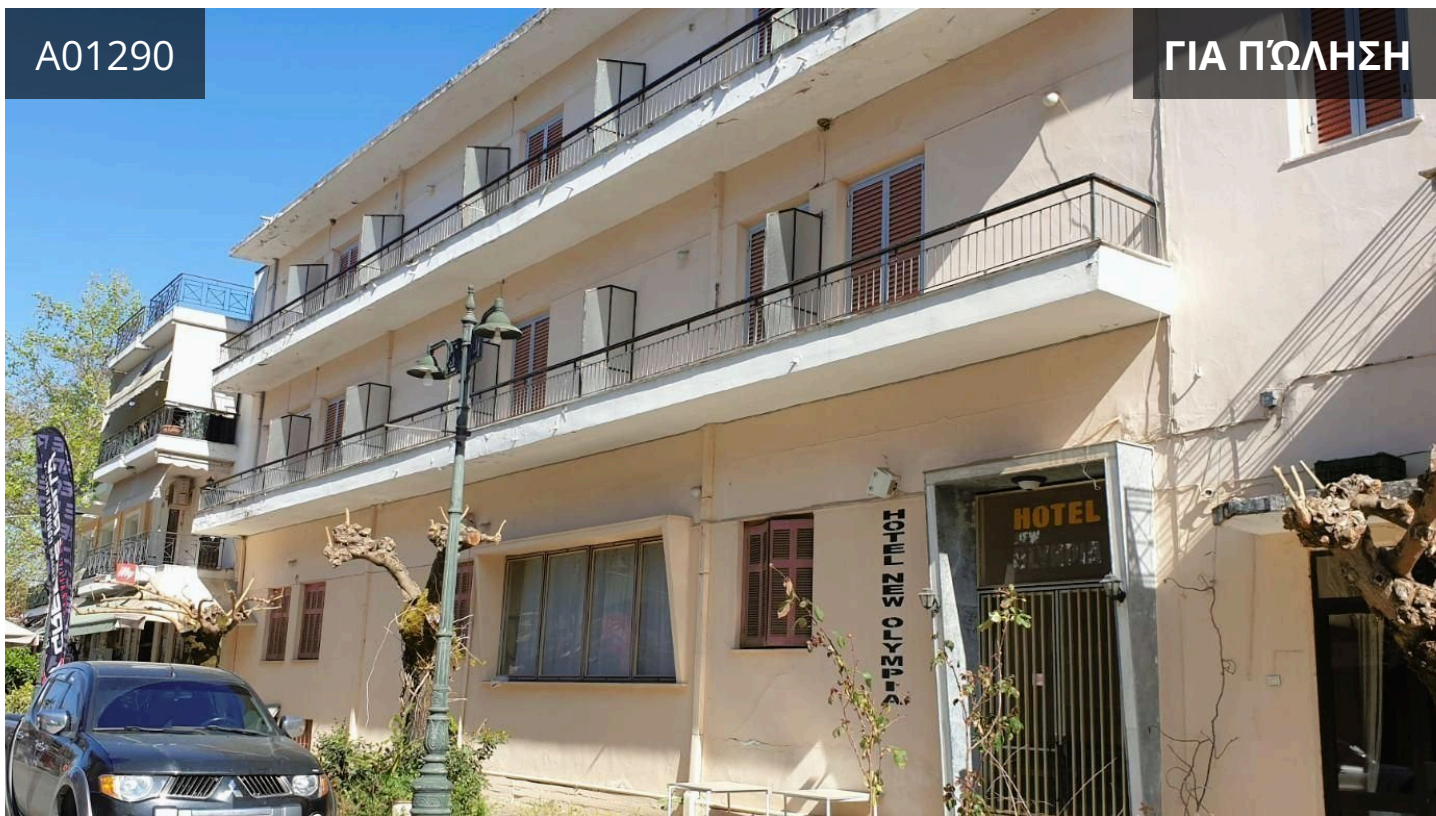

A01290

ΓΙΑ ΠΩΛΗΣΗ

Ιία | Ηλεία, Archea Olibia | Αρχαίας Ολυμπίας

1643 m² Εμβαδόν

Περιγραφή

€770,000

Διατίθεται μέσω ηλεκτρονικού πλειστηριασμού:

Ξενοδοχείο 1.643,05 τ.μ., 3 αστέρων με 31 δωμάτια και 59 κλίνες, σε οικοπέδο 1.100,94 τ.μ. στην οδό Γεωργίου Δούμα, Αρχαία Ολυμπία.

Διαθέτει εύκολη πρόσβαση.

Βρίσκεται σε τουριστική περιοχή. Κοντά σε αγορά, σχολεία, σταθμό ΟΣΕ και στον Ολυμπιακό Βοτανικό κήπο.

ΤΥΠΟΣ	Ξενοδοχείο
ΕΜΒΑΔ'ΟΝ	1643 m ²
ΟΙΚΟΠΕΔΟ	1110 m ²
ΚΑΤΑΣΤΑΣΗ	Μεταπώληση
ΑΞΙΟΛΟΓΗΣΗ ΕΝΕΡΓΕΙΑΚΗΣ	
ΑΠΟΔΟΣΗΣ	exempt
ΈΤΟΣ ΚΑΤΑΣΚΕΥΗΣ	1960