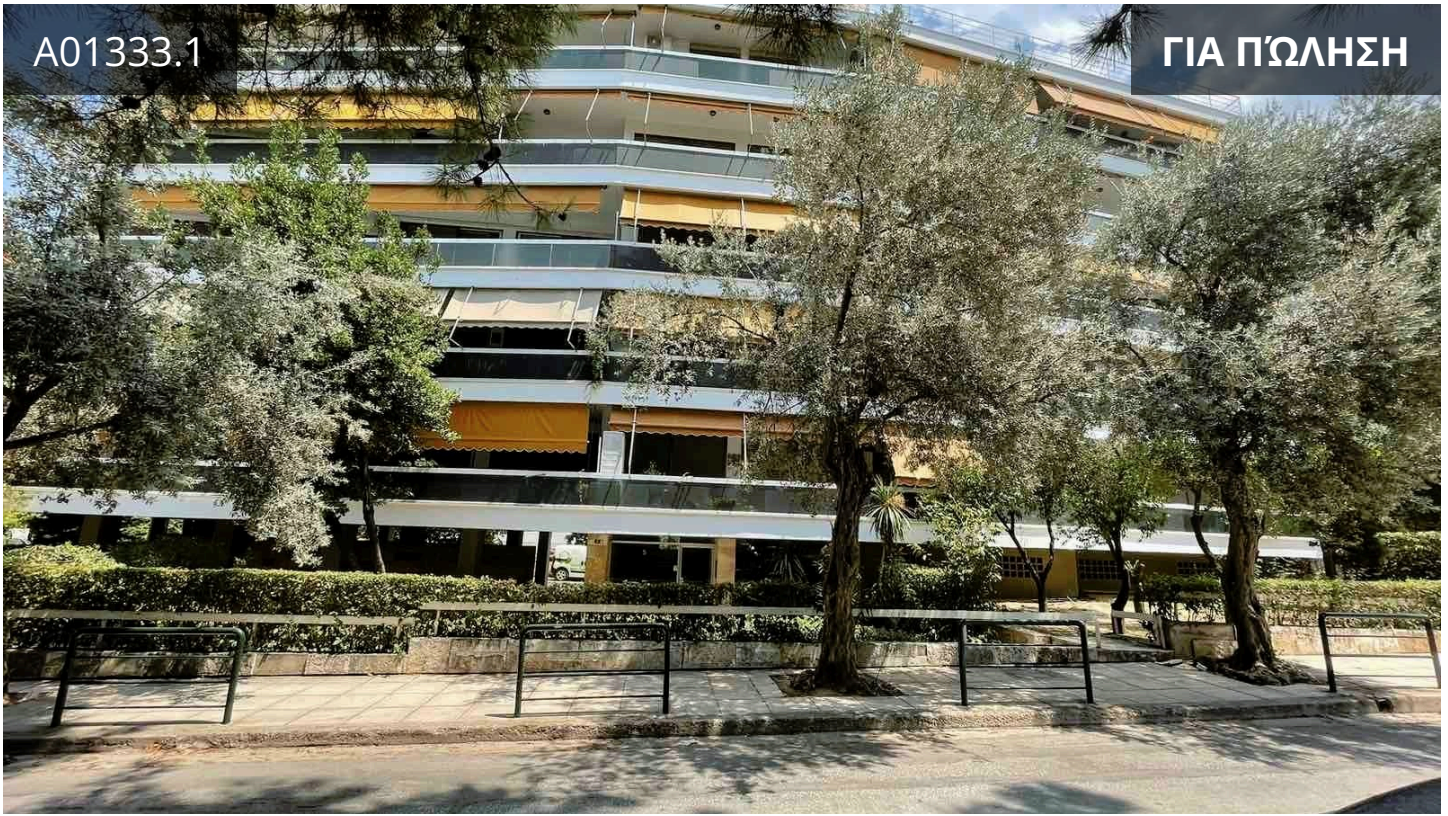

A01333.1

ΓΙΑ ΠΩΛΗΣΗ

Athens - North | Αθήνα - Βόρεια  
Προάστια, Holargos | Χολαργός  
4 m<sup>2</sup> Εμβαδόν | 1 Υπνοδωμάτιο |

## Περιγραφή

€2,200

Διατίθεται μέσω ηλεκτρονικού πλειστηριασμού.

Αποθήκη ημιυπογείου επιφάνειας 4τμ., σε γωνιακό οικόπεδο 1.141 τ.μ., στη συμβολή των οδών Χίου και Μιλτιάδου 5, Χολαργός.

Βρίσκεται κοντά σε αγορά, σχολεία, στη Λεωφόρο Μεσογείων, στη στάση μετρό Νομισματοκοπείο και στην πλατεία Κωστή Παλαμά.