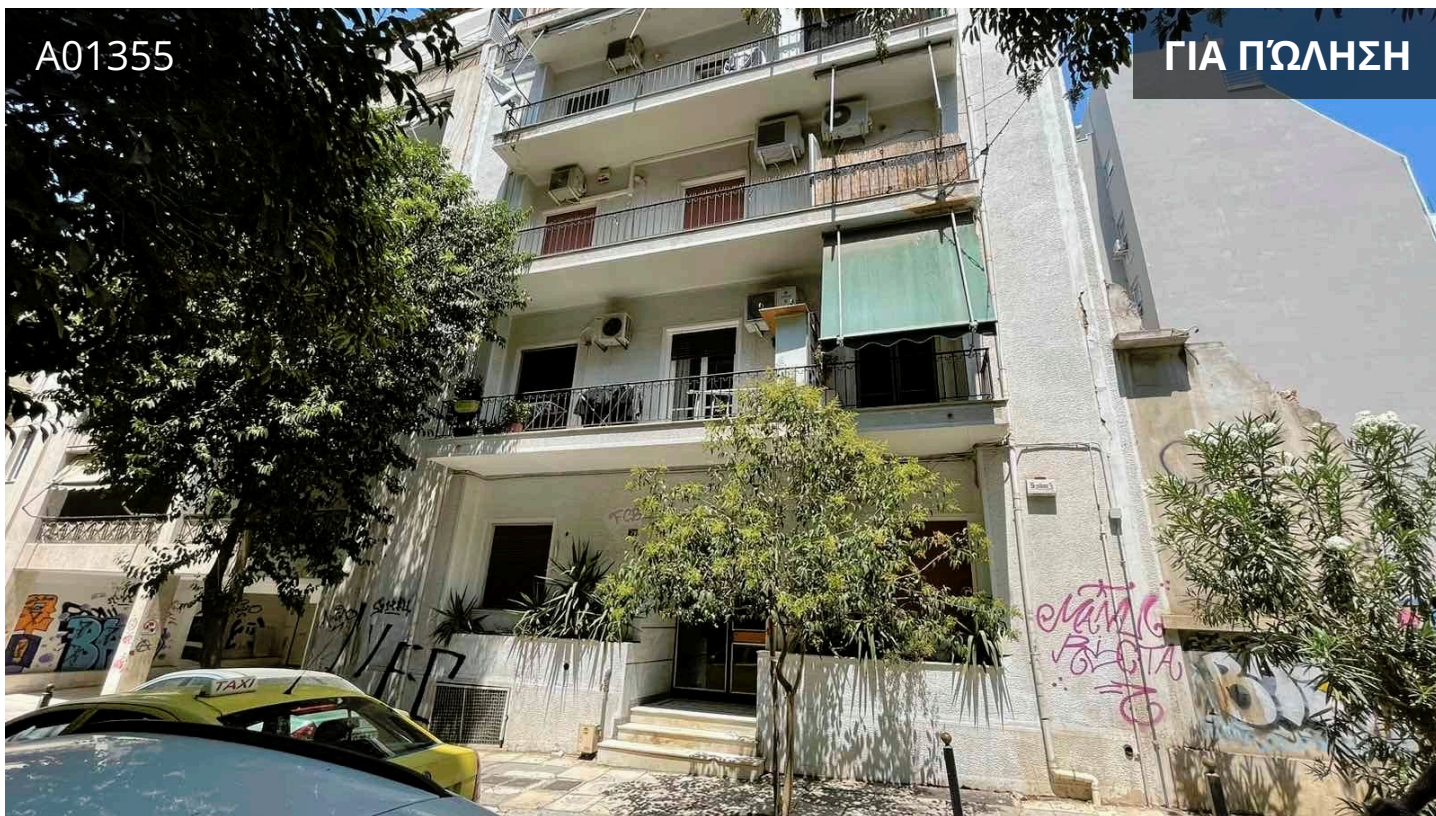

## Athens - center | Αθήνα - Κέντρο, Kipseli | Κυψέλη

50 m<sup>2</sup> Εμβαδόν | 1 Υπνοδωμάτιο | 1 Μπάνιο

### Περιγραφή

€62,000

Διατίθεται μέσω ηλεκτρονικού πλειστηριασμού:

Διαμέρισμα 5ου ορόφου 50 τ.μ., πρόσοψης, υπνοδωμάτιο, κουζίνα, ενιαίος χώρος σαλόνι και τραπεζαρία, διάδρομος, μπάνιο και βεράντα, σε οικόπεδο 330 τ.μ., στην οδό Κύπρου 71, Αθήνα.