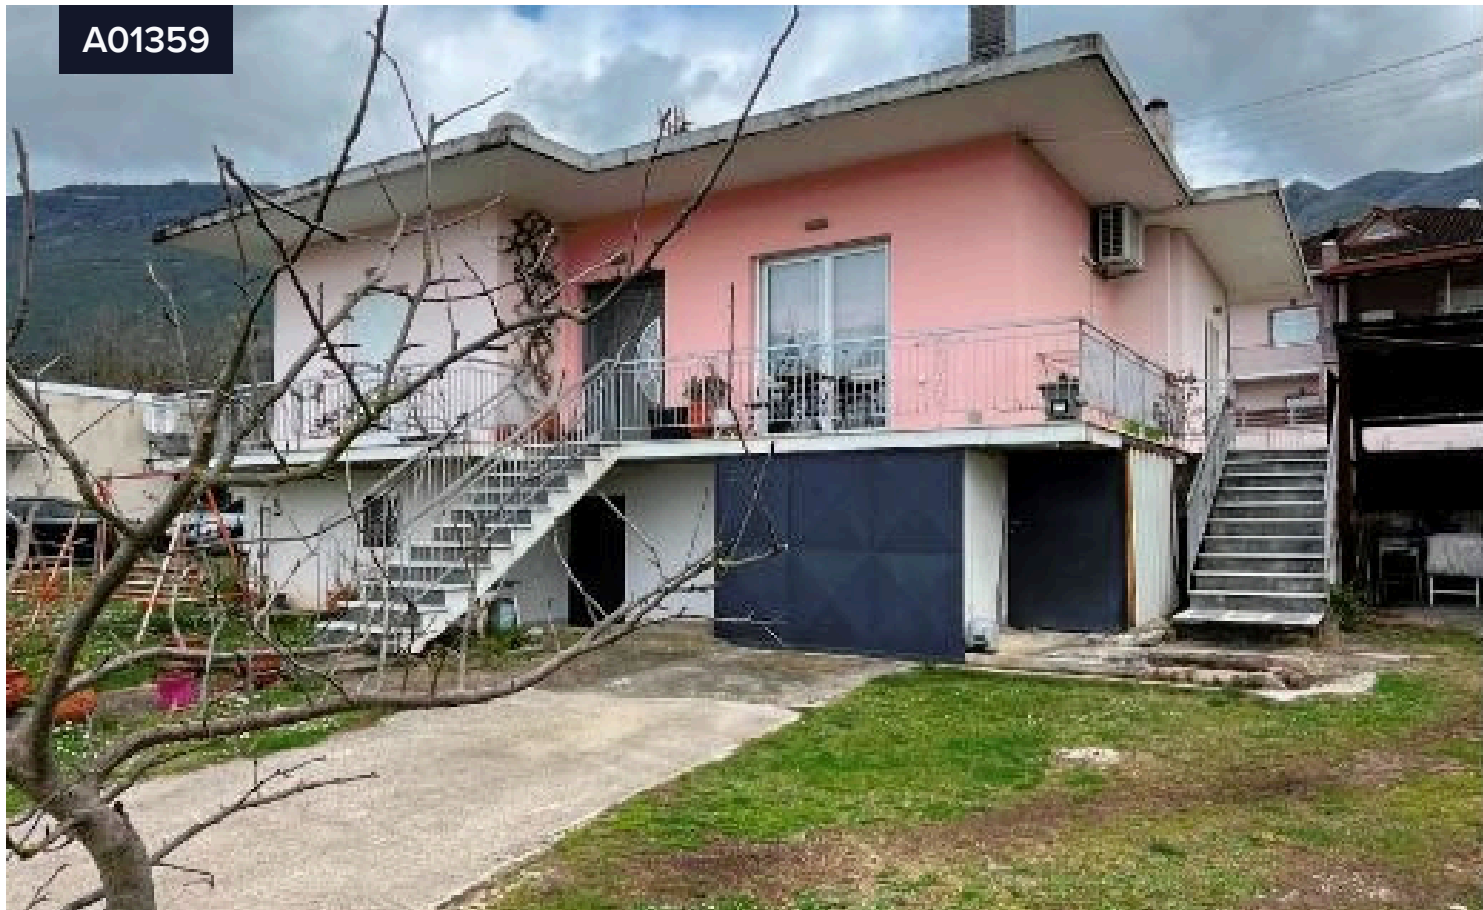

## Οικόπεδο , Ιωάννινα

€65,371

📍 Ioannina | Ιωάννινα Κέντρο, Ioannina | Ιωάννινα

Εμβαδόν

📏 1174 m<sup>2</sup>

Τύπος **Οικοδομήσιμο οικόπεδο**

Διατίθεται μέσω ηλεκτρονικού πλειστηριασμού.

Οικόπεδο 1.174,50 τ.μ., άρτιο και οικοδομήσιμο, επικλινές, διαμπερές, Λυκόστομο, Κρανούλα, Ιωάννινα. Περίφραξη. Βοηθητικοί αποθηκευτικοί χώροι 45 τ.μ., 25 τ.μ. και 40 τ.μ., μη λειτουργικοί.