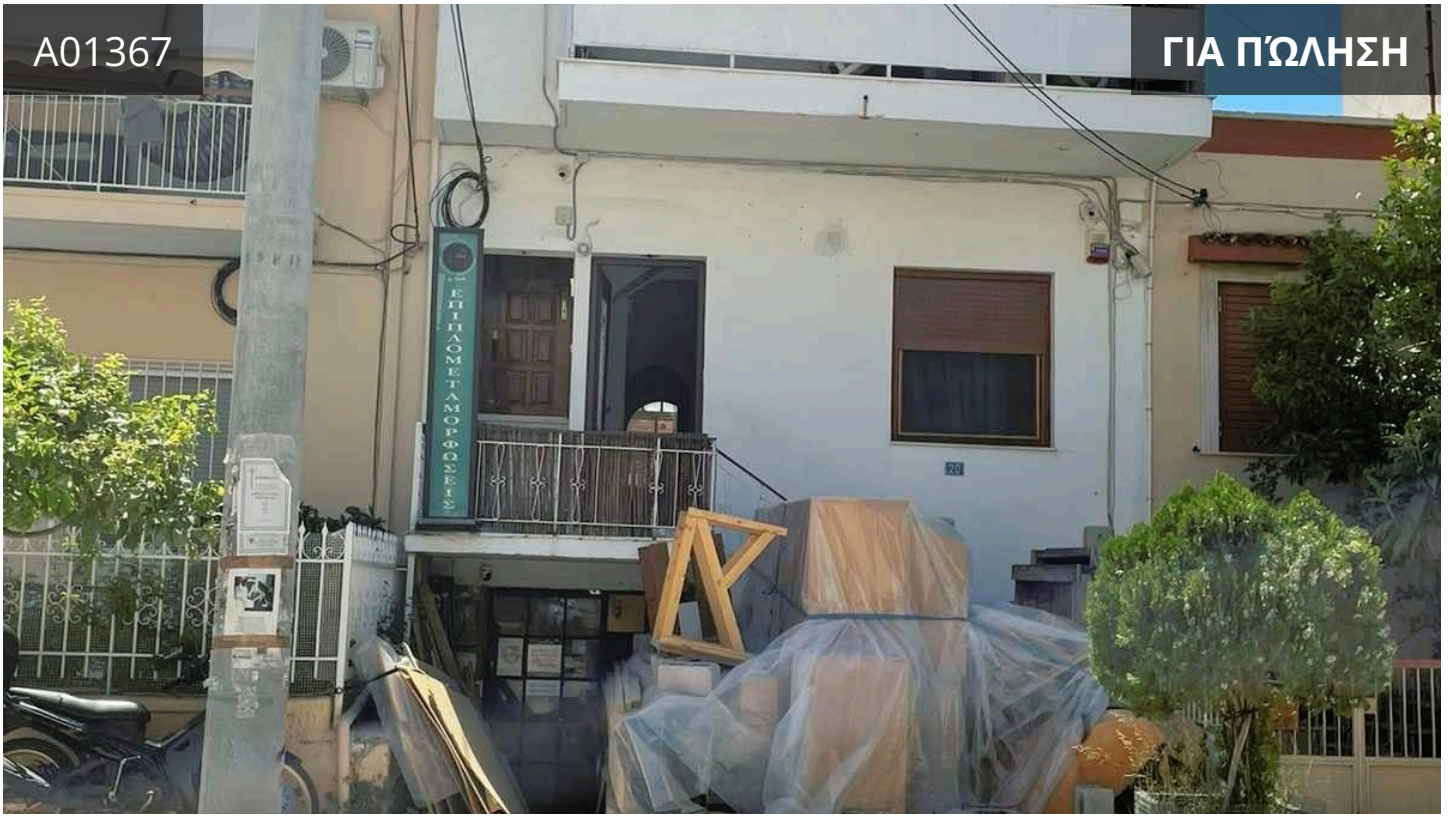

A01367

ΓΙΑ ΠΩΛΗΣΗ

Athens - South | Αθήνα - Νότια
Προάστια, Πιουρολι | Ηλιούπολη
16 m² Εμβαδόν

Περιγραφή

€6,300

Διατίθεται μέσω ηλεκτρονικού πλειστηριασμού.

Αποθήκη υπογείου 16,38τμ. στην οδό Ραγκαβή 20 στην Ηλιούπολη.