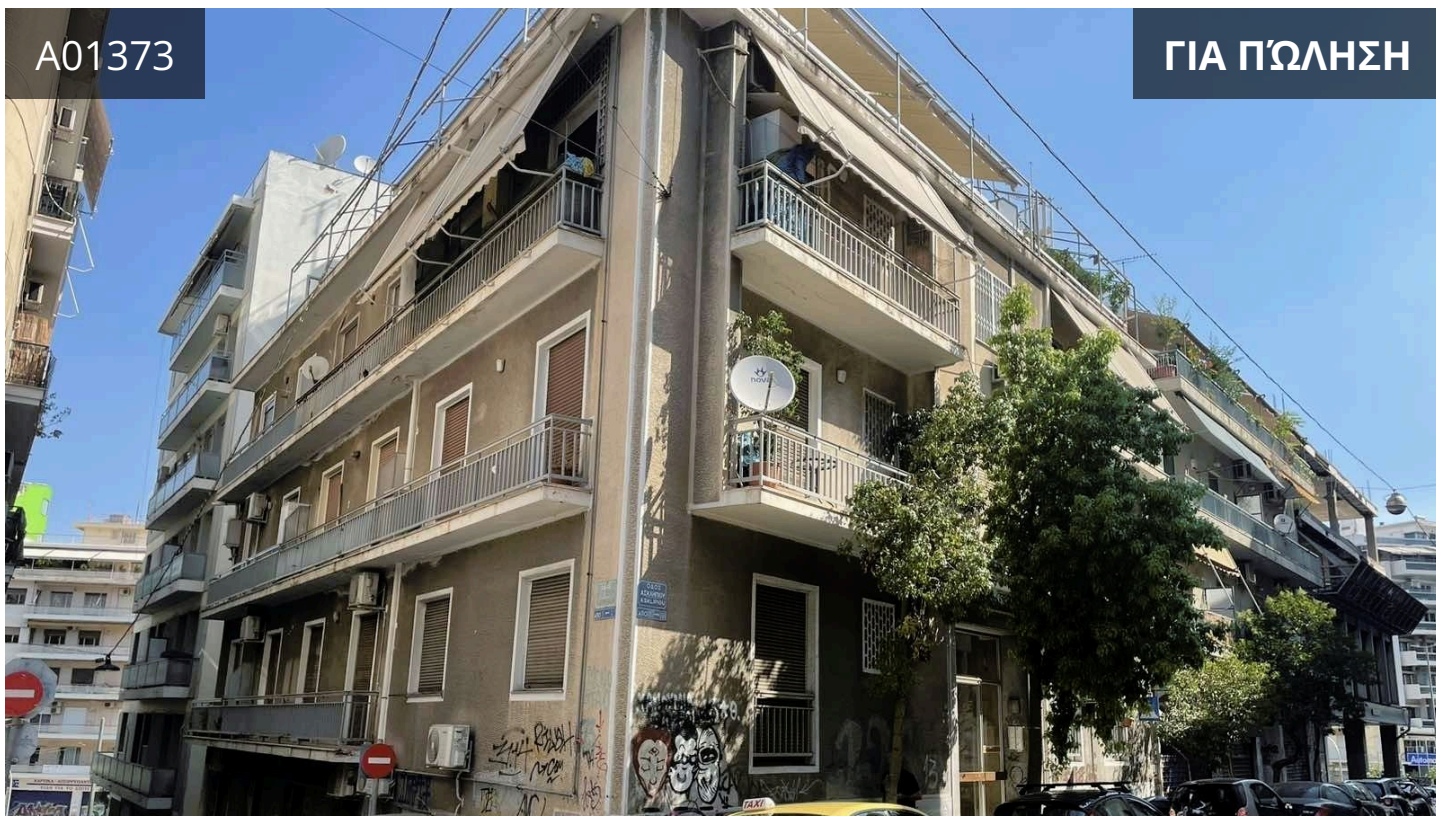

A01373

ΓΙΑ ΠΩΛΗΣΗ

Athens - center | Αθήνα - Κέντρο, Likabittos | Λυκαβηττός

50 m² Εμβαδόν | 1 Υπνοδωμάτιο | 1 Μπάνιο

Περιγραφή

€74,000

Διατίθεται μέσω ηλεκτρονικού πλειστηριασμού:

Διαμέρισμα 2ου ορόφου 49,90 τ.μ., σε γωνιακό οικοπέδο 352,75 τ.μ., στη συμβολή των οδών Ασκληπιού 187 και Βλαχοπούλου 3, Αθήνα.

Αποτελείται από 1 υπνοδωμάτιο, σαλόνι, κουζίνα, μπάνιο, διάδρομο και χωλ.

Βρίσκεται κοντά, σε αγορά, σχολεία, στη Λεωφόρο Αλεξάνδρας, στη στάση μετρό Αμπελόκηποι και στην πλατεία Ελένας Βενιζέλου.

ΤΥΠΟΣ	Διαμέρισμα
ΥΠΝΟΔΩΜΑΤΙΑ	1
ΜΠΑΝΙΑ	1
ΕΜΒΑΔ'ΟΝ	50 m ²
ΟΙΚΟΠΕΔΟ	353 m ²
ΑΞΙΟΛΟΓΗΣΗ ΕΝΕΡΓΕΙΑΚΗΣ	
ΑΠ'ΟΔΟΣΗΣ	exempt
ΈΤΟΣ ΚΑΤΑΣΚΕΥΗΣ	1980