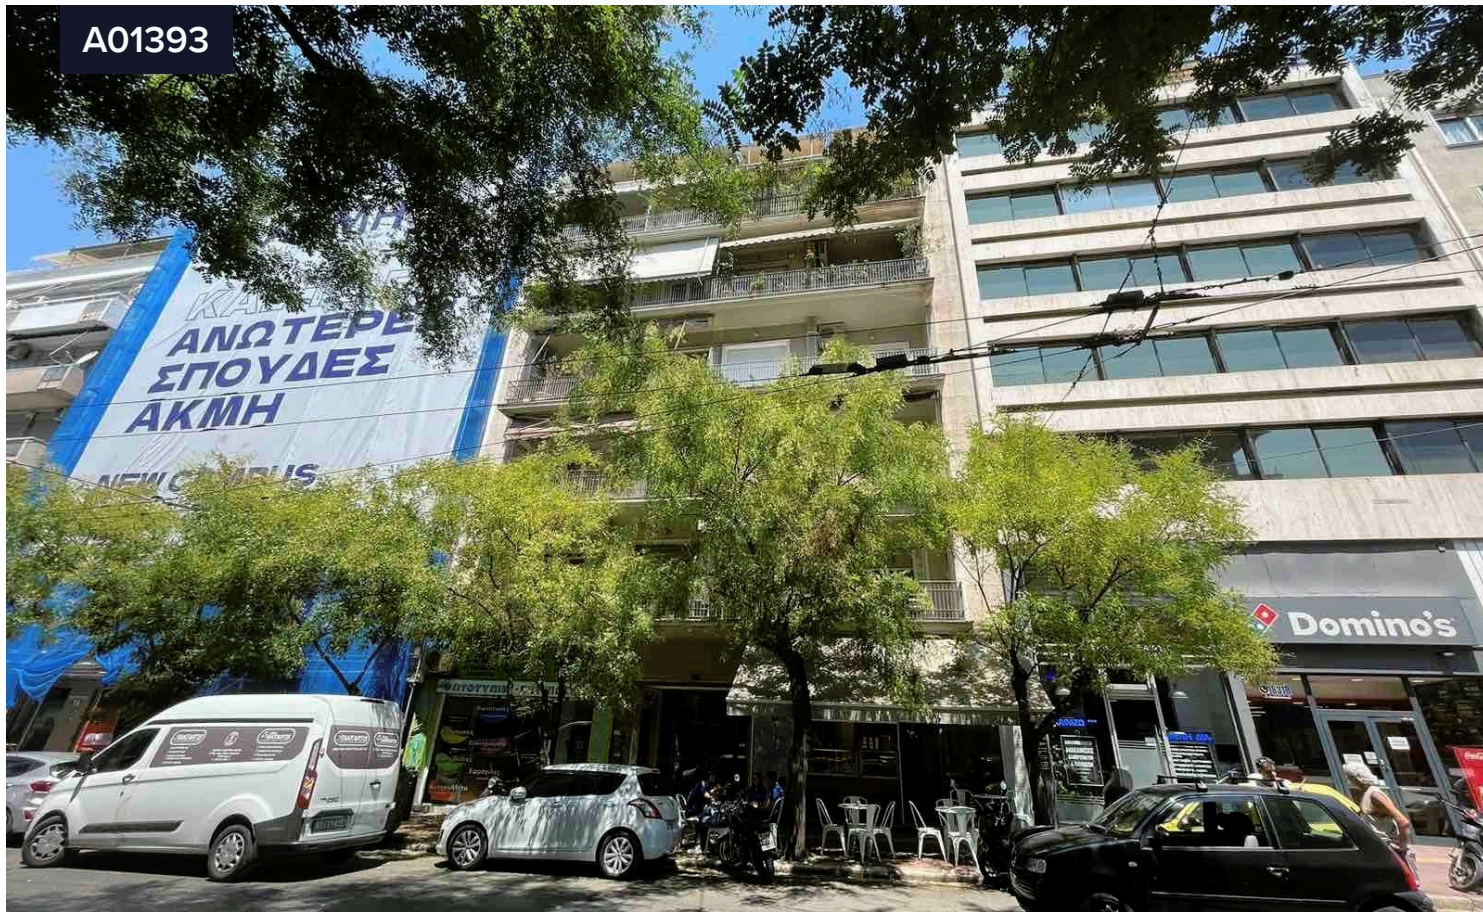

## Χώρος ημιυπογείου, Αθήνα

€24,800

 Λεωφόρος Patision | Λεωφόρος Πατησίων, Athens - center | Αθήνα - Κέντρο

Μπάνια

 1

Εμβαδόν

 53 m<sup>2</sup>

Διατίθεται μέσω ηλεκτρονικού πλειστηριασμού.