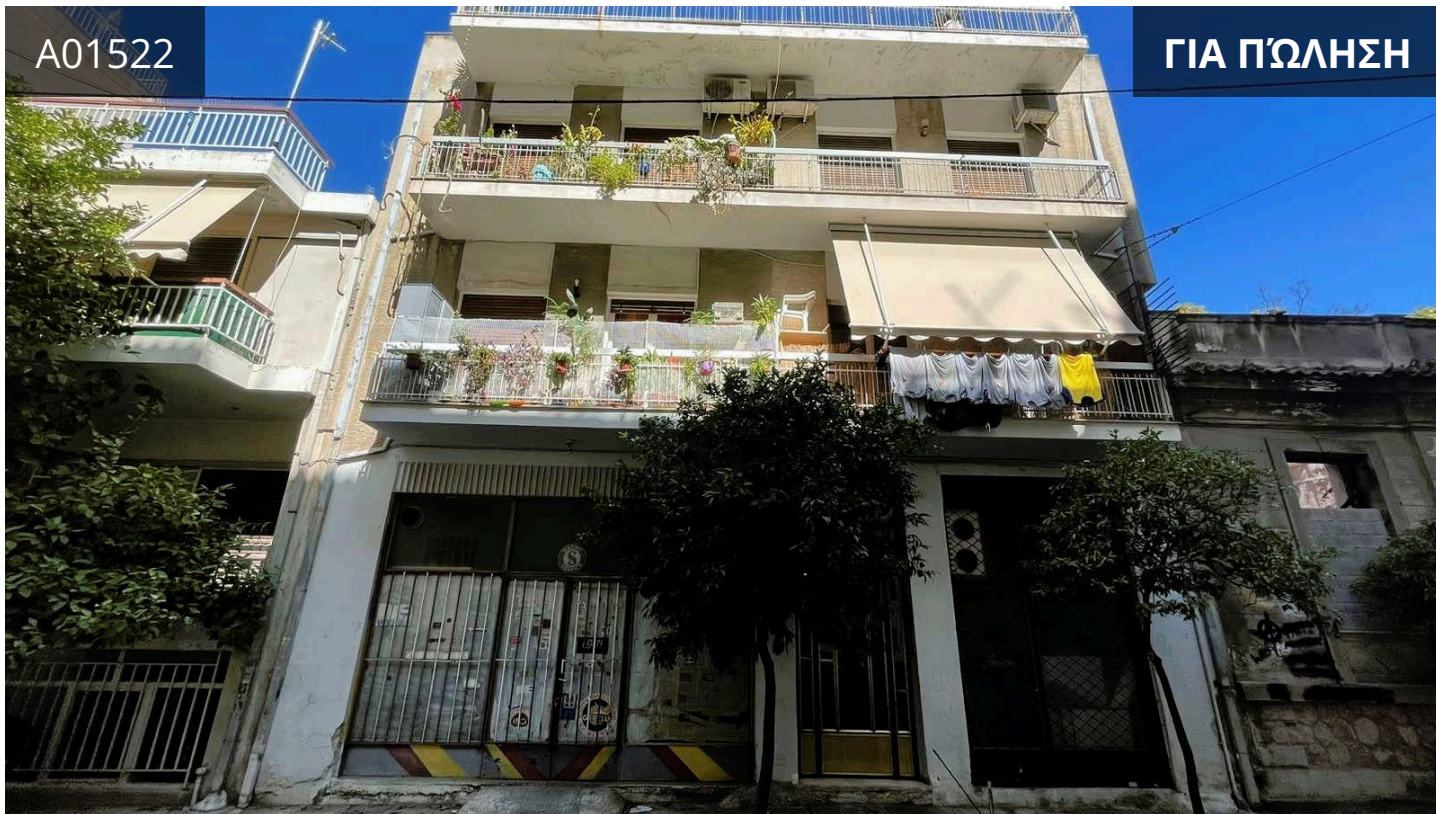

A01522

ΓΙΑ ΠΩΛΗΣΗ

Athens - center | Αθήνα - Κέντρο,  
Plateia Vathis | Πλατεία Βάθης  
39 m<sup>2</sup> Εμβαδόν

## Περιγραφή

**€9,000**

Διατίθεται μέσω ηλεκτρονικού πλειστηριασμού:

Κατάστημα ισογείου 39 τ.μ. - 38% εξ αδιαιρέτου σε οικόπεδο 154,69 τ.μ.  
στην οδό Χωματιανού 14, Αθήνα.

ΤΥΠΟΣ	Κατάστημα
ΕΜΒΑΔ'ΟΝ	39 m <sup>2</sup>
ΟΙΚΟΠΕΔΟ	155 m <sup>2</sup>
ΚΑΤΑΣΤΑΣΗ	Μεταπώληση
ΑΞΙΟΛΟΓΗΣΗ ΕΝΕΡΓΕΙΑΚΗΣ	
ΑΠΟΔΟΣΗΣ	exempt
ΈΤΟΣ ΚΑΤΑΣΚΕΥΗΣ	1980