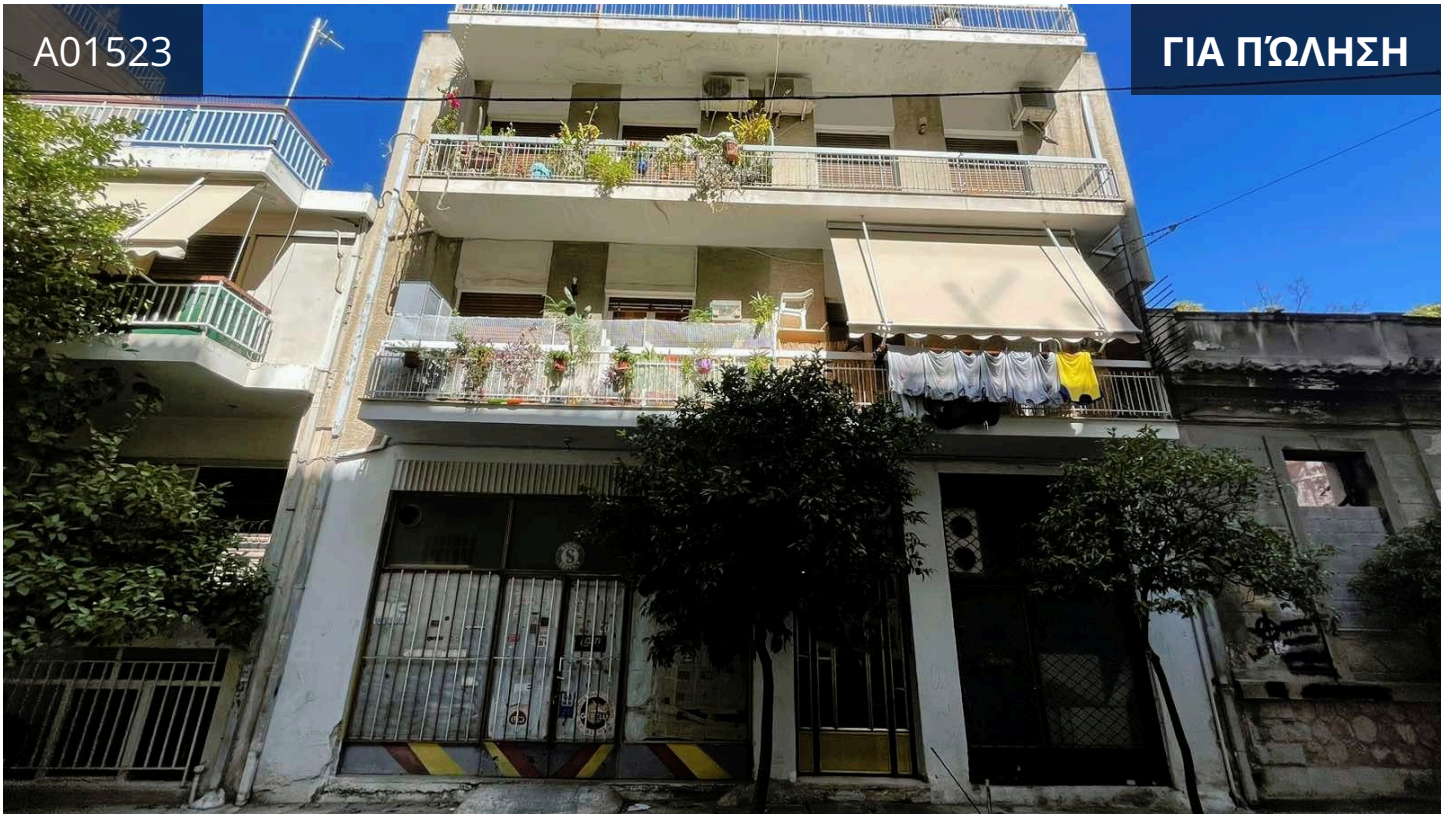

A01523

ΓΙΑ ΠΩΛΗΣΗ

Athens - center | Αθήνα - Κέντρο,
Plateia Vathis | Πλατεία Βάθης
39 m² Εμβαδόν

Περιγραφή

€15,000

Διατίθεται μέσω ηλεκτρονικού πλειστηριασμού:

Κατάστημα ισογείου 39 τ.μ. - 63% ψιλή κυριότητα σε οικόπεδο 154,69 τ.μ.
στην οδό Χωματιανού 14, Αθήνα.

ΤΥΠΟΣ	Κατάστημα
ΕΜΒΑΔ'ΟΝ	39 m ²
ΟΙΚΟΠΕΔΟ	155 m ²
ΚΑΤΑΣΤΑΣΗ	Μεταπώληση
ΑΞΙΟΛΟΓΗΣΗ ΕΝΕΡΓΕΙΑΚΗΣ	
ΑΠΟΔΟΣΗΣ	exempt
ΈΤΟΣ ΚΑΤΑΣΚΕΥΗΣ	1980

reinvest.gr