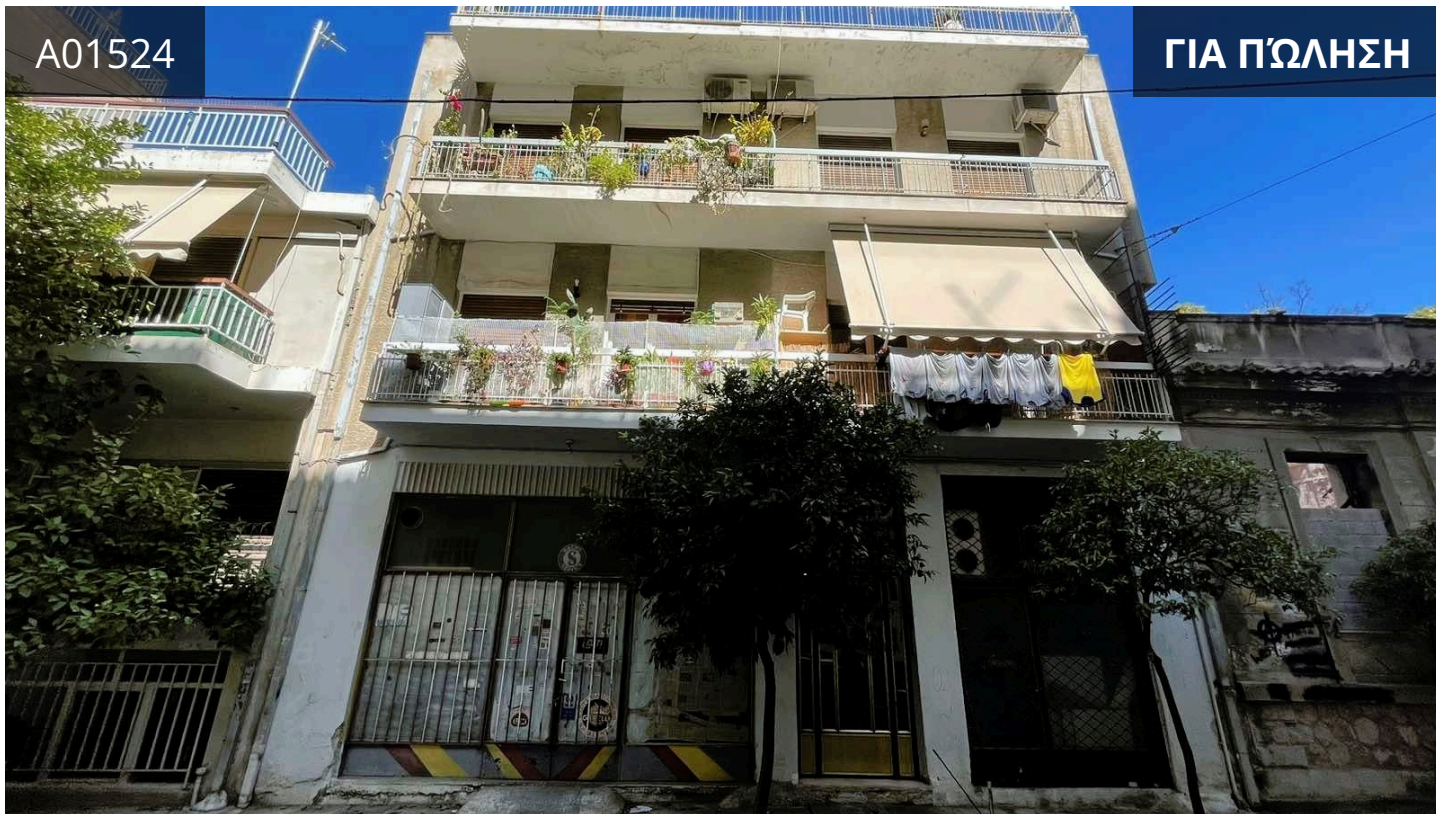

A01524

ΓΙΑ ΠΩΛΗΣΗ

Athens - center | Αθήνα - Κέντρο,
Plateia Vathis | Πλατεία Βάθης
1 m² Εμβαδόν

Περιγραφή

€2,500

Διατίθεται μέσω ηλεκτρονικού πλειστηριασμού:

Δικαίωμα υψούν - 50% εξ αδιαιρέτου σε οικόπεδο 154,69 τ.μ. στην οδό Χωματιανού 14, Αθήνα.