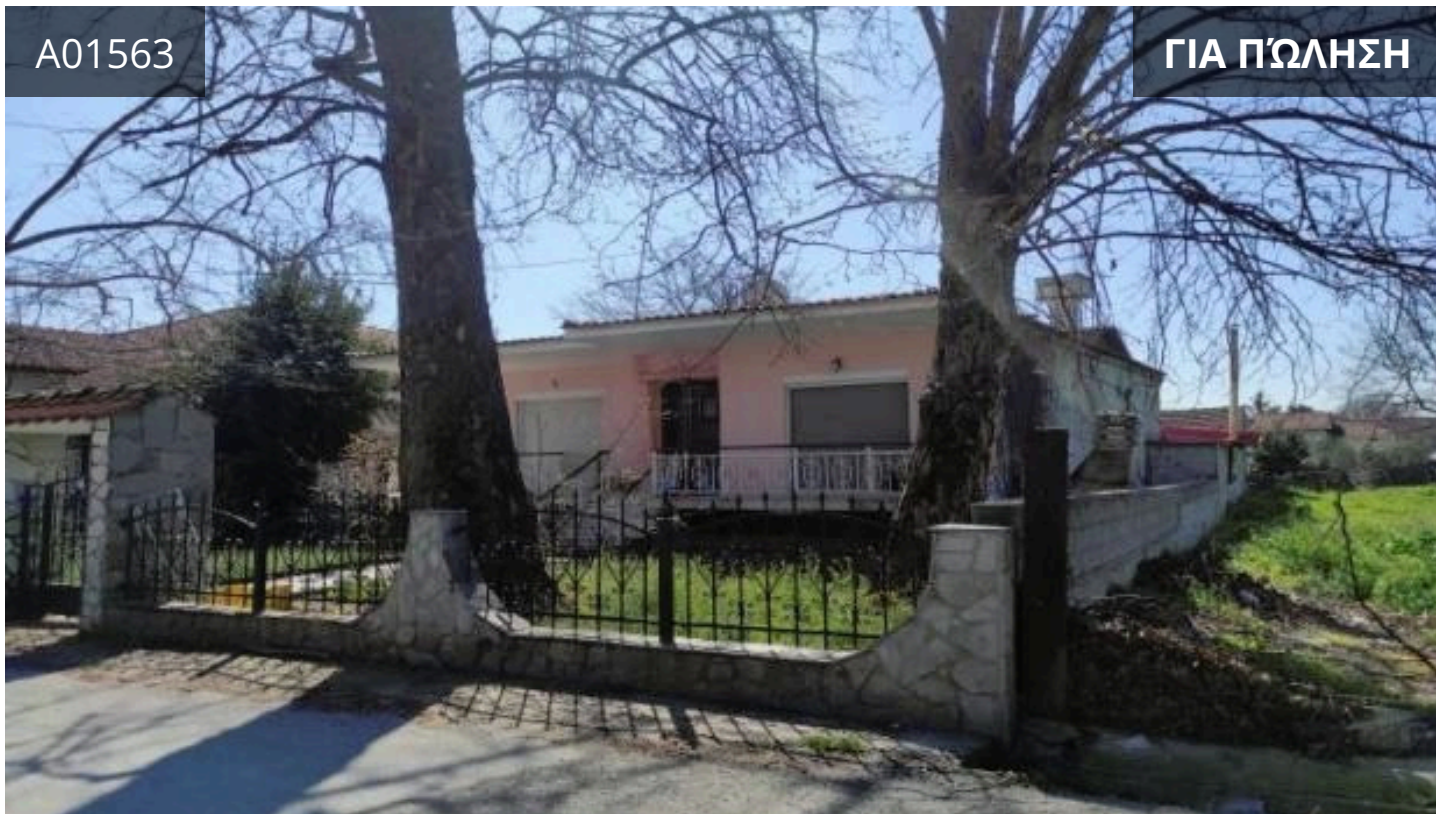

A01563

ΓΙΑ ΠΩΛΗΣΗ

Pella | Πέλλα, Pella | Πέλλας
143 m² Εμβαδόν | 2 Υπνοδωμάτια | 1 Μπάνιο

Περιγραφή

€64,584

Διατίθεται μέσω ηλεκτρονικού πλειστηριασμού:

Ισόγεια μονοκατοκία 143 τ.μ. σε οικόπεδο 470 τ.μ., Γαλατάδες, Πέλλα.

Διαθέτει βοηθητικό χώρο 50 τ.μ.

Βρίσκεται κοντά σε σχολείο, πάρκο, στην κεντρική πλατεία και στη Λεωφόρο Δημοκρατίας.

ΤΥΠΟΣ	Μονοκατοκία
ΥΠΝΟΔΩΜΑΤΙΑ	2
ΜΠΑΝΙΑ	1
ΕΜΒΑΔ'ΟΝ	143 m ²
ΟΙΚΟΠΕΔΟ	470 m ²
ΑΞΙΟΛΟΓΗΣΗ ΕΝΕΡΓΕΙΑΚΗΣ	
ΑΠ'ΟΔΟΣΗΣ	exempt
ΈΤΟΣ ΚΑΤΑΣΚΕΥΗΣ	1990