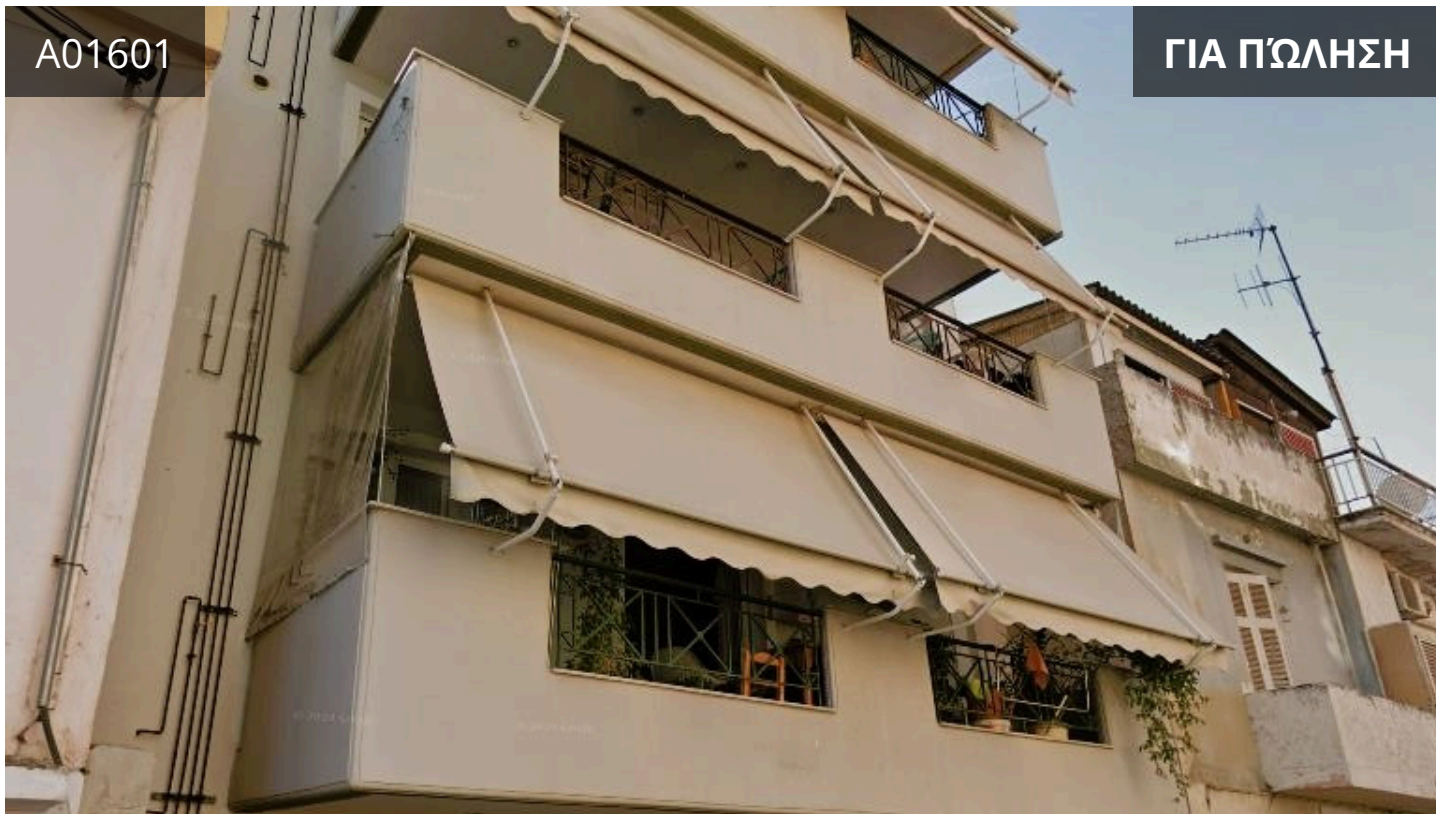

## Piraeus | Πειραιάς, Center of Piraeus | Κέντρο Πειραιά

11 m<sup>2</sup> Εμβαδόν | 1 Υπνοδωμάτιο |

### Περιγραφή

€2,000

Διατίθεται μέσω ηλεκτρονικού πλειστηριασμού:

Αποθήκη υπογείου 10,90 τ.μ. σε οικόπεδο 101,20 τ.μ., στην οδό Λέρου 59, Πειραιάς.

Βρίσκεται κοντά σε σχολεία, αγορά, στην πλατεία Αγίων Αναργύρων και στην οδό Θηβών.