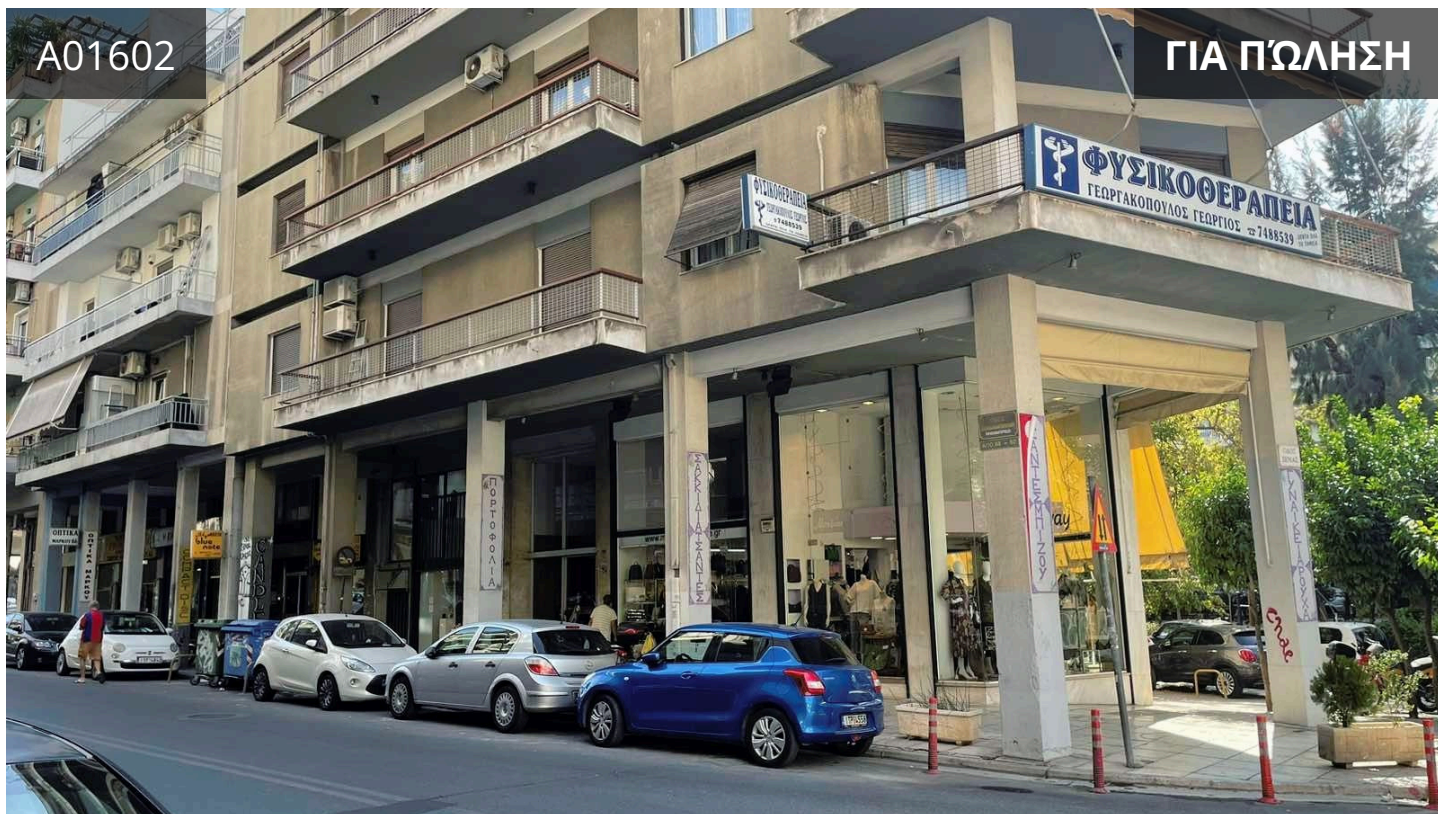

A01602

ΓΙΑ ΠΩΛΗΣΗ

Athens - South | Αθήνα - Νότια  
 Προάστια, Ζωγράφου | Ζωγράφου  
 21 m<sup>2</sup> Εμβαδόν

## Περιγραφή

€17,000

Διατίθεται μέσω ηλεκτρονικού πλειστηριασμού:

Κατάστημα ισογείου 21,40 τ.μ., 33,33% εξ αδιαιρέτου, πρόσοψης, ενιαίος χώρος, WC και εσωτερική σκάλα, σε οικόπεδο 246,47 τ.μ., στην οδό Παπαδιαμαντοπούλου 62, Ζωγράφος.

Πατάρι 9 τ.μ.

Αποθήκη υπογείου 18 τ.μ.

Ενιαίος χώρος, WC και εσωτερική σκάλα.

Βρίσκεται κοντά σε αγορά, σχολεία, Πανεπιστήμιο, πλατείες, στο πάρκο Ελευθερίας, στο σταθμό Μετρό Αμπελόκηποι και στην οδό Μιχαλακοπούλου.