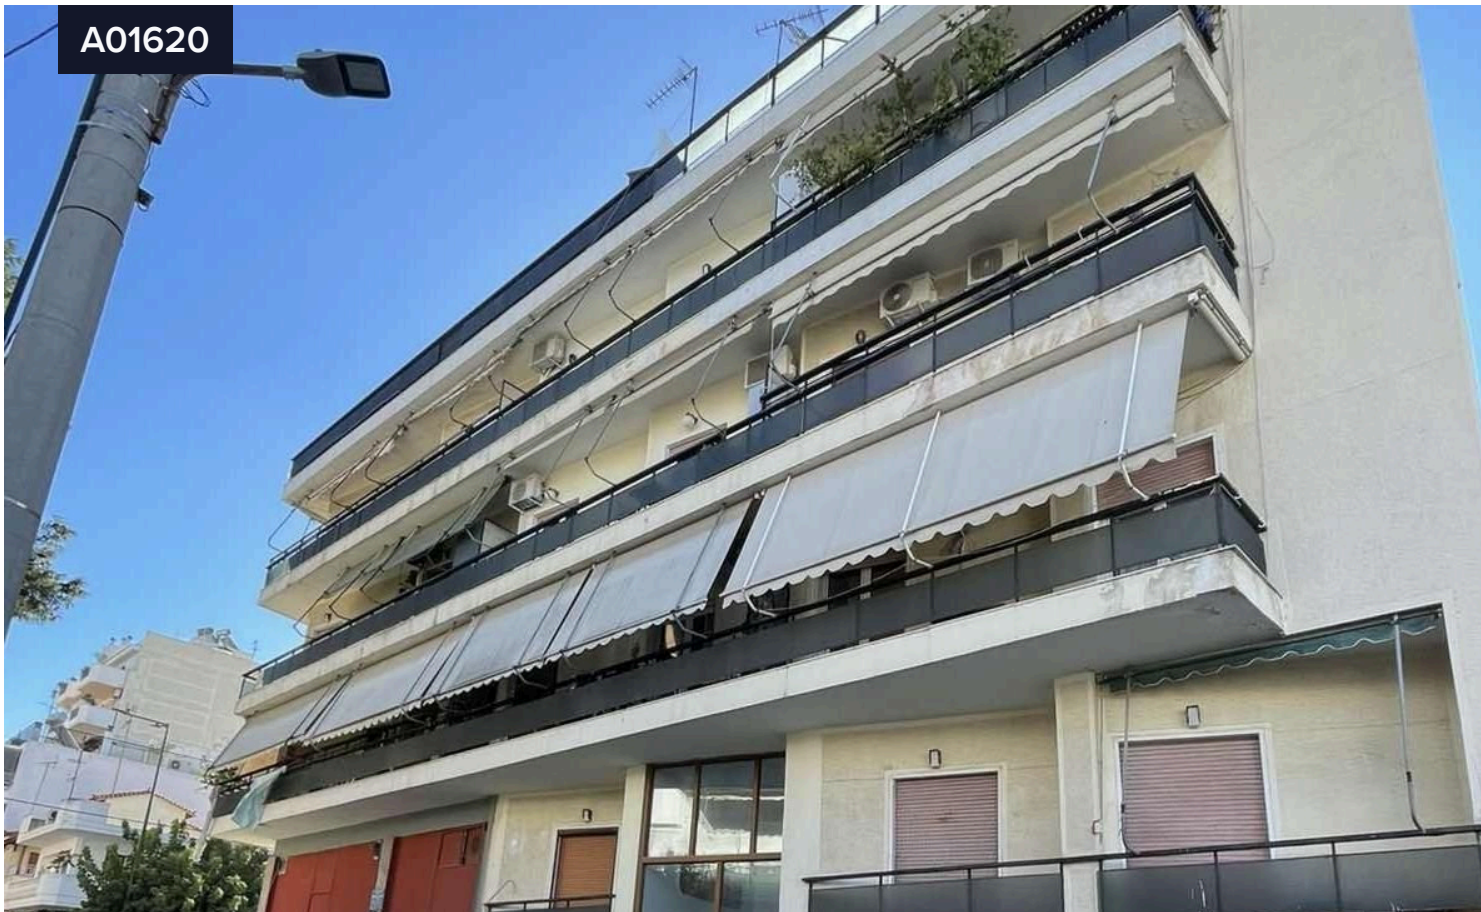

A01620

Διαμέρισμα ισογείου, Γουδί, Αθήνα

€91,000

📍 Goudi | Γουδί, Athens - center | Αθήνα - Κέντρο

Υπνοδωμάτια

🛏 1

Μπάνια

🚿 1

Εμβαδόν

📏 57 m²

Τύπος

Διαμέρισμα

Οικόπεδο

386 m²

Έτος κατασκευής

1980

Αξιολόγηση
ενεργειακής
απόδοσης

🌿
Εξαιρείται

Διατίθεται μέσω ηλεκτρονικού πλειστηριασμού:

Διαμέρισμα ισογείου 57 τ.μ., πρόσοψης, σε οικόπεδο 386,40 τ.μ., στην οδό Βεάκη 20, Γουδί, Αθήνα.

Αποτελείται από 1 υπνοδωμάτιο, σαλόνι, χωλ, διάδρομο, κουζίνα και μπάνιο