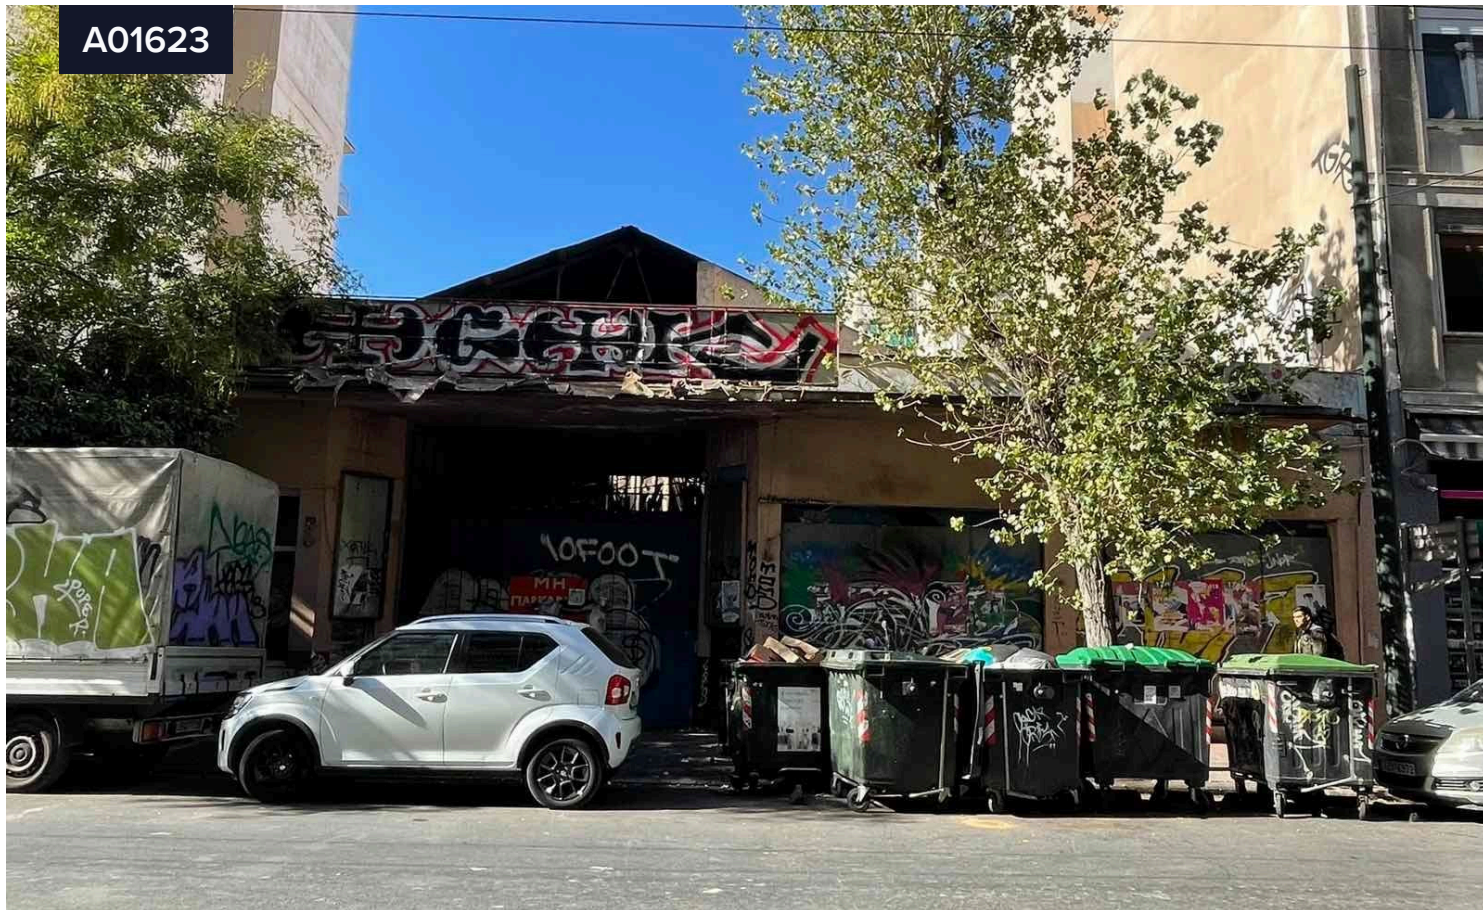

A01623

Βιομηχανικό κτήριο, Αθήνα

€340,000

📍 Λεωφόρος Αχαρνών | Λεωφόρος Αχαρνών, Athens - center | Αθήνα - Κέντρο

Εμβαδόν
📏 1412 m²

Διατίθεται μέσω ηλεκτρονικού πλειστηριασμού:

Βιομηχανικό κτήριο ισογείου 1.412 τ.μ. στην οδό Αχαρνών 39 & Αλκιβιάδου 22, Αθήνα.

Τύπος	Βιομηχανικό Κτήριο
Οικόπεδο	1412 m²
Έτος κατασκευής	1955
Αξιολόγηση ενεργειακής απόδοσης	Εξαιρείται