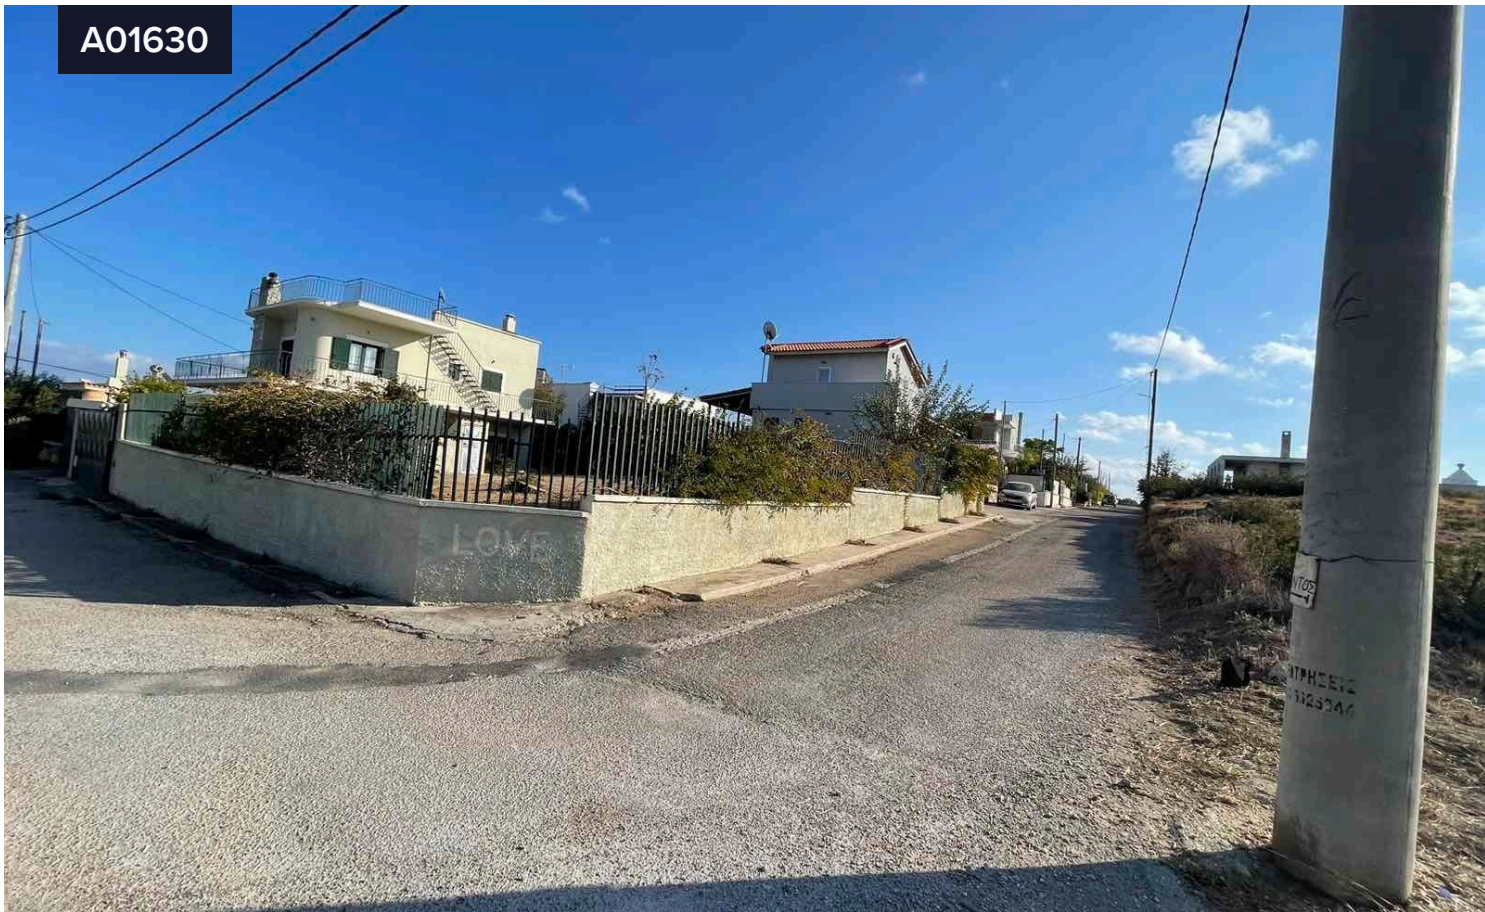

## Οικόπεδο, Ραφήνα

€62,000

📍 Rafina | Ραφήνα, Rest of Attica | Υπόλοιπο Αττικής

Εμβαδόν

📏 279 m<sup>2</sup>

Τύπος **Οικοδομήσιμο οικόπεδο**

Διατίθεται μέσω ηλεκτρονικού πλειστηριασμού:

Οικόπεδο 279 τ.μ., άρτιο και οικοδομήσιμο, εντός σχεδίου πόλεως, στις οδούς Αίαντος και Ποσειδώνος, Κόκκινο Λιμανάκι, Ραφήνα.

Δικαίωμα δόμησης 275 τ.μ.

Συντελεστής κάλυψης 40%.

Απόσταση από τη θάλασσα 490 μ.

Βρίσκεται κοντά στη Λεωφόρο Μαραθώνος και στην παραλία Κόκκινο Λιμανάκι.