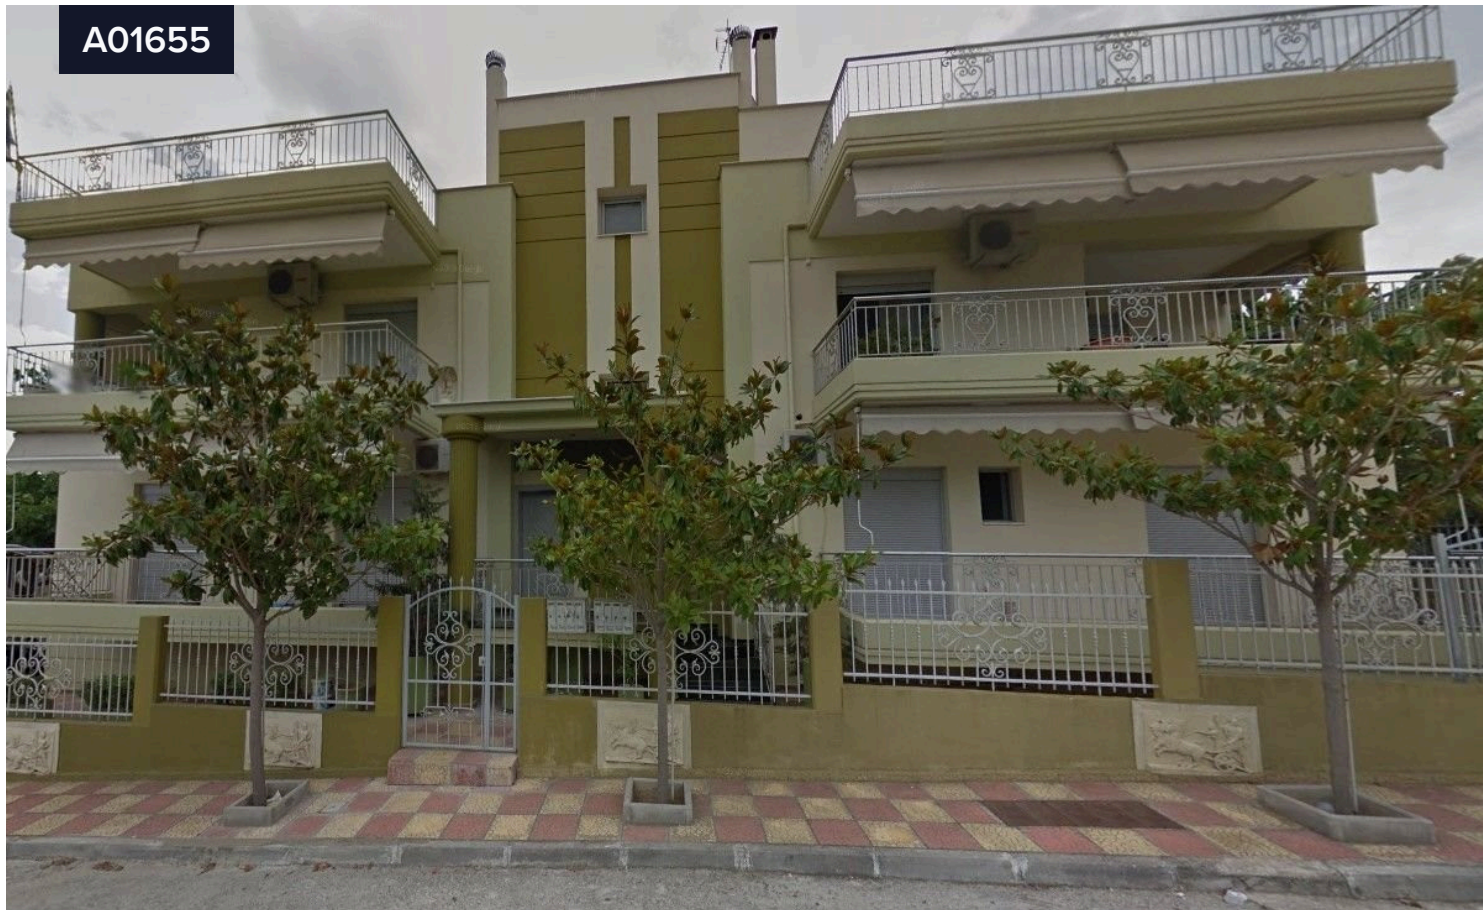

A01655

Διαμέρισμα ισογείου και θέση στάθμευσης, Βόλος

€35,000

📍 Volos | Βόλος, Magnisia | Μαγνησία

Υπνοδωμάτια

🛏 1

Μπάνια

🚿 1

Διατίθεται μέσω ηλεκτρονικού πλειστηριασμού:

Διαμέρισμα ισογείου 38 τ.μ. και θέση στάθμευσης στην οδό Παλατίου 15, Βόλος.

Αποτελείται από 1 υπνοδωμάτιο, σαλόνι, κουζίνα και μπάνιο.