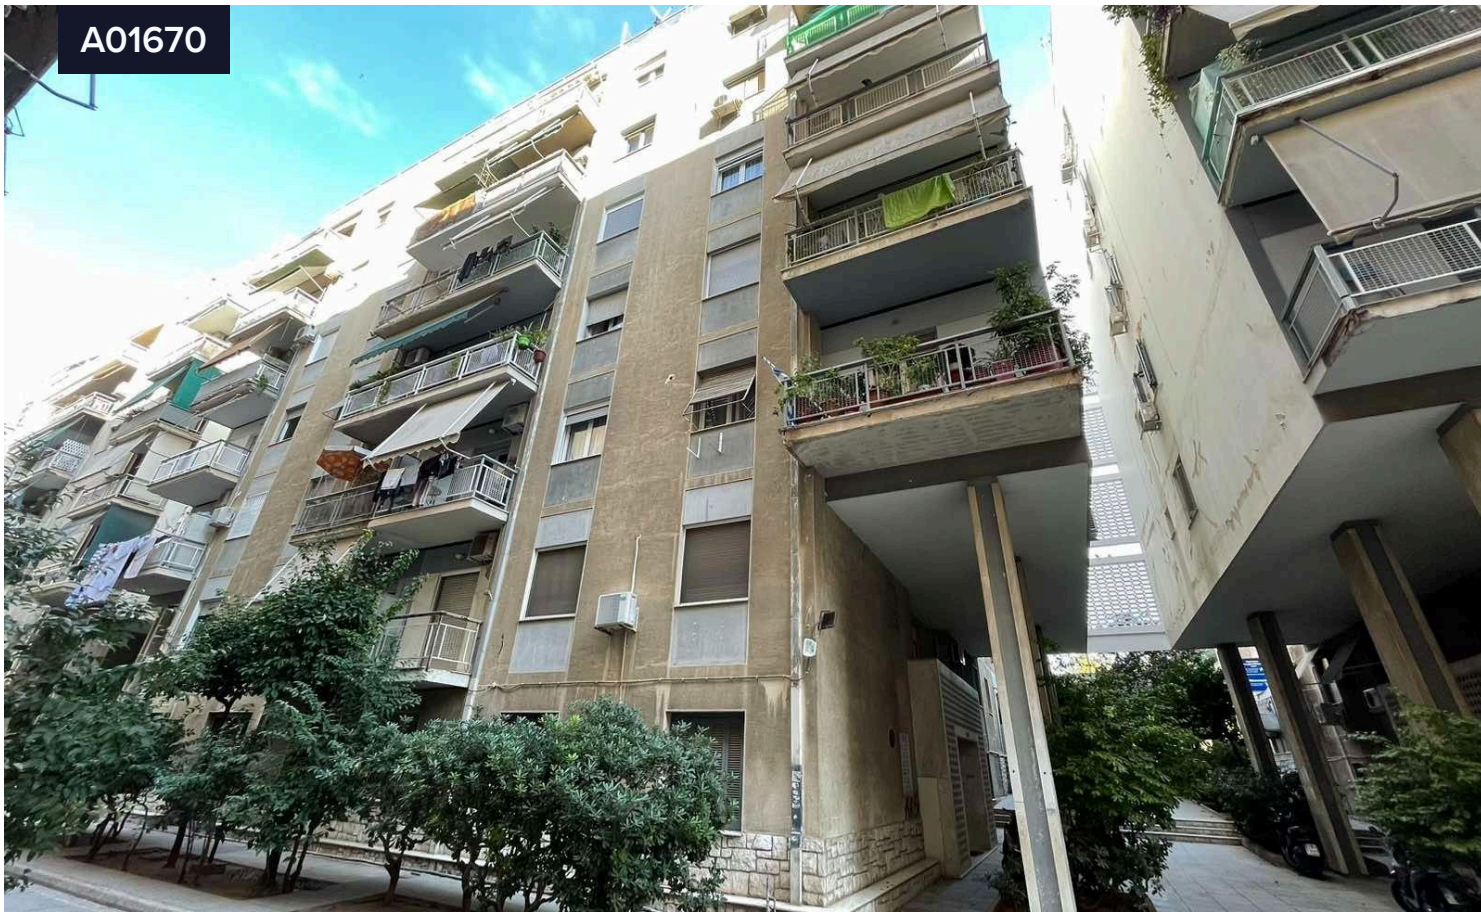

A01670

Διαμέρισμα ισογείου, Αθήνα

€84,000

 Athens center - other | Υπόλοιπο κέντρο Αθήνας, Athens - center | Αθήνα - Κέντρο

Υπνοδωμάτια

 3

Μπάνια

 1

1963

 **Εξαιρείται**

Διατίθεται μέσω ηλεκτρονικού πλειστηριασμού:

Διαμέρισμα ισογείου 93,75 τ.μ., σε οικόπεδο 5.405,47 τ.μ., στην οδό 28ης Οκτωβρίου 339B, Αθήνα.

Αποτελείται από 3 υπνοδωμάτια, καθιστικό, τραπεζαρία, χωλ, κουζίνα, μπάνιο, WC και διάδρομο.