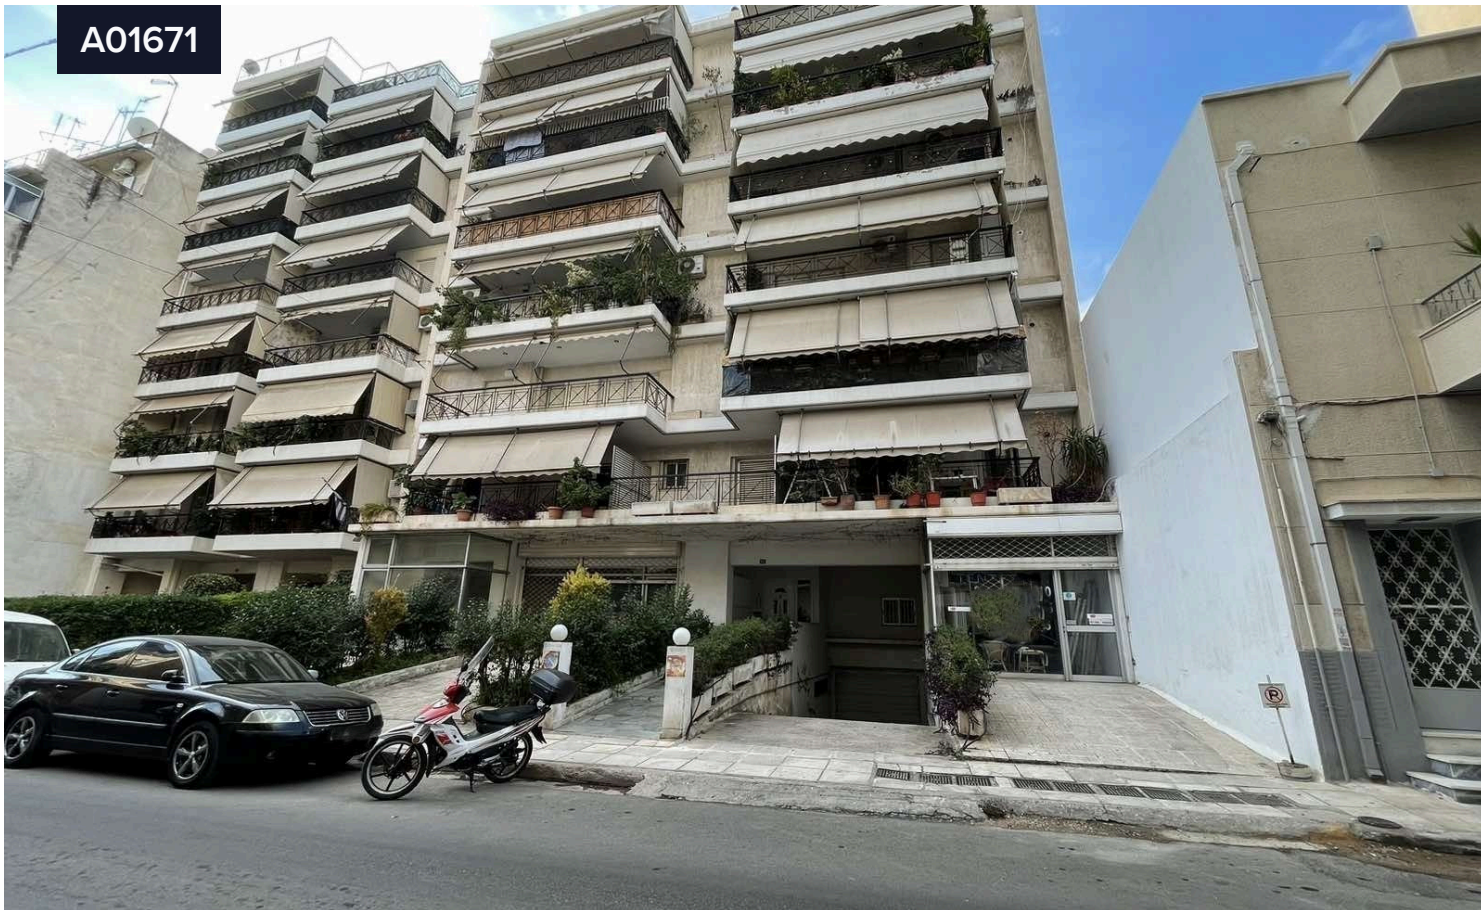

A01671

Κατάστημα ισογείου με θέση στάθμευσης, Αθήνα

€61,000

📍 Patisia | Πατήσια, Athens - center | Αθήνα - Κέντρο

Εμβαδόν

📏 52 m²

Διατίθεται μέσω ηλεκτρονικού πλειστηριασμού:

Κατάστημα ισογείου 51,98 τ.μ., ανεξάρτητη είσοδος, ενιαίος χώρος και WC, σε οικόπεδο 545,45 τ.μ., στην οδό Παρασκευοπούλου 127, Κάτω Πατήσια, Αθήνα.

Ανοιχτή θέση στάθμευσης 15,18 τ.μ.

Κοντά σε αγορά, σχολεία, στον σταθμό ΚΤΕΛ Λιοσίων, στις οδούς Λιοσίων και Αχαρνών και στις στάσεις ΗΣΑΠ Κάτω Πατήσια και Άγιος Νικόλαος.

Τύπος

Κατάστημα

Οικόπεδο

545 m²

Έτος κατασκευής