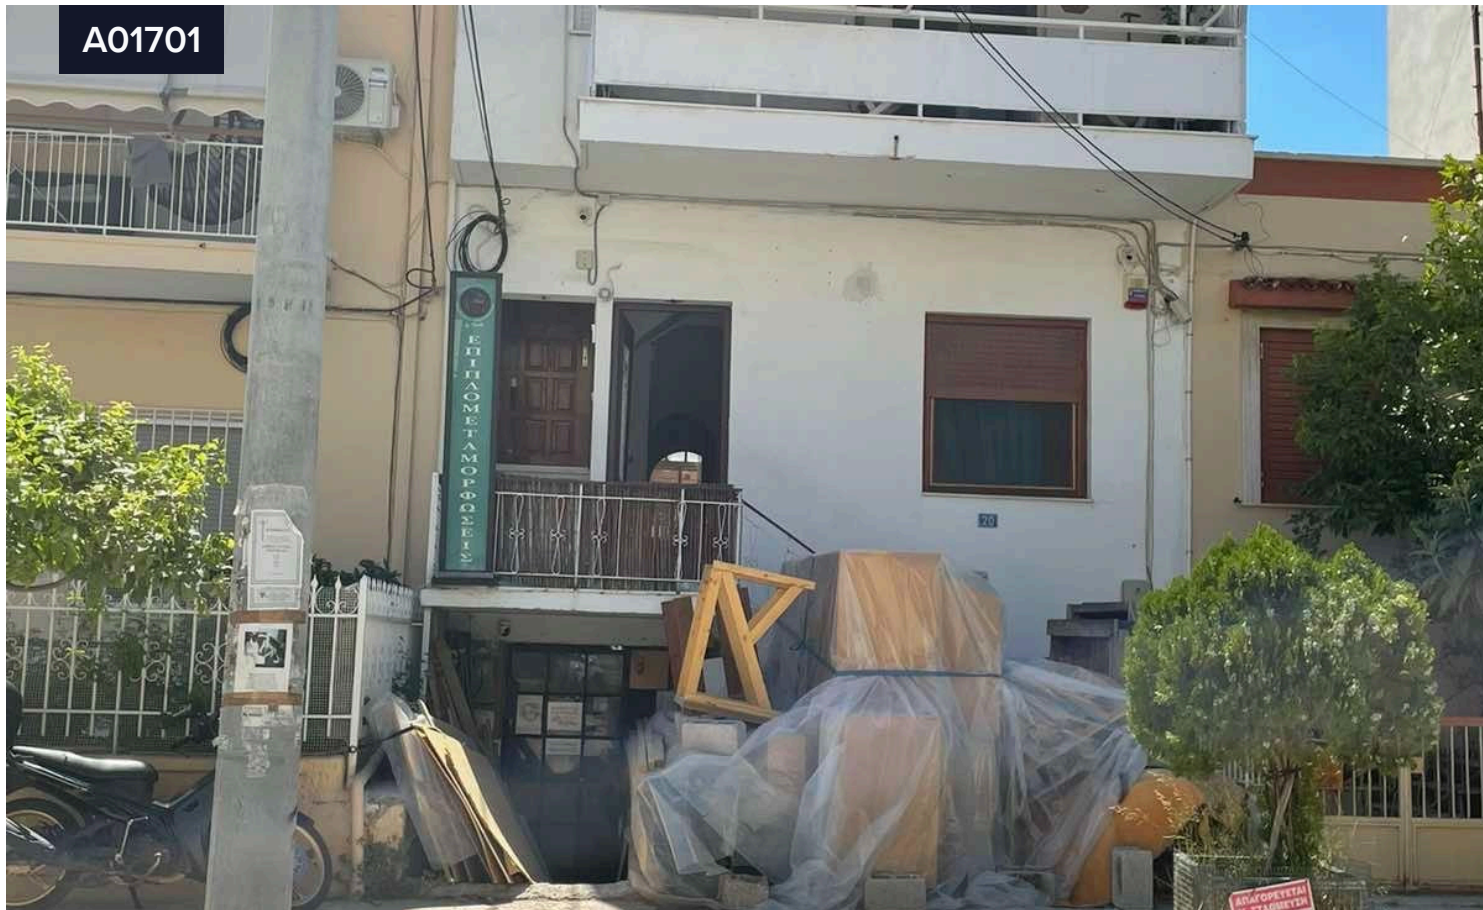

## Αποθήκη υπογείου ορόφου, Ηλιούπολη

**€14,724**

📍 Ιλιουπολι | Ηλιούπολη, Athens - South | Αθήνα - Νότια Προάστια

Υπνοδωμάτια

**🏠 Στούντιο**

Εμβαδόν

**📏 52 m<sup>2</sup>**

Διατίθεται μέσω ηλεκτρονικού πλειστηριασμού.

Αποθήκη υπογείου ορόφου 52,14 τ.μ., ενιαίος χώρος, σε οικόπεδο 108 τ.μ., στην οδό Ραγκαβή 20, Ηλιούπολη.

Κοντά σε αγορά, σχολεία, αθλητικές εγκαταστάσεις, στις πλατείες 25ης Μαρτίου και Εθνικής Αντιστάσεως, στις Λεωφόρους Σοφοκλή Βενιζέλου και Βουλιαγμένης, στην οδό Ηρώς Κωνσταντοπούλου και στη στάση Μετρό Ηλιούπολη. Δυνατότητα απόκτησης επικαρπίας, διατίθεται σε ξεχωριστό πλειστηριασμό.