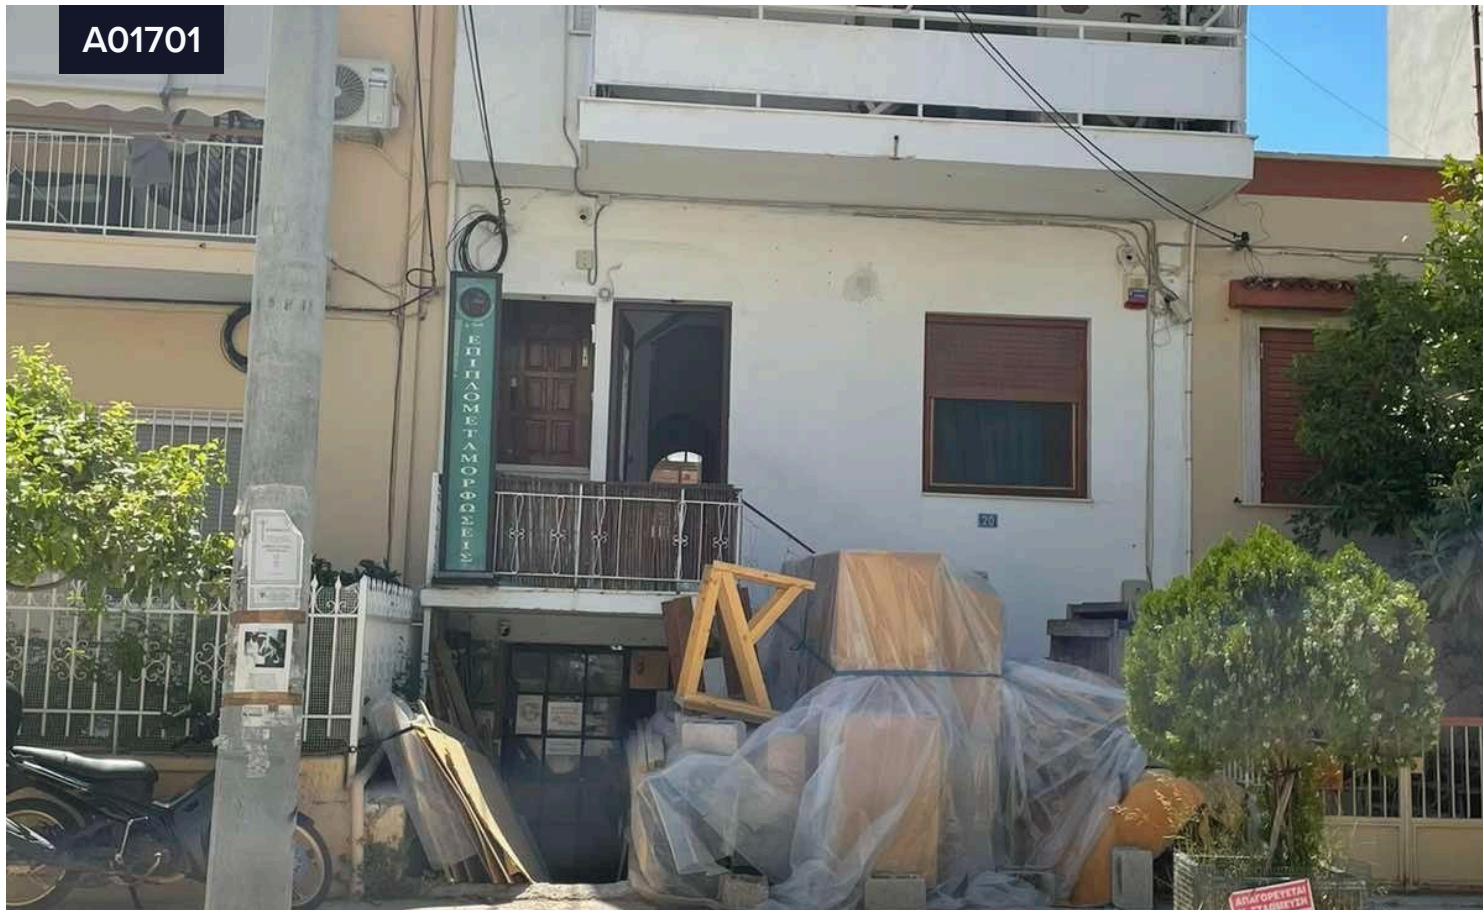

A01701

Αποθήκη υπογείου ορόφου, Ηλιούπολη

€18,405

📍 Ιλιουπολι | Ηλιούπολη, Athens - South | Αθήνα - Νότια Προάστια

Υπνοδωμάτια

🏠 **Στούντιο**

Εμβαδόν

📏 **52 m²**

Διατίθεται μέσω ηλεκτρονικού πλειστηριασμού.

Αποθήκη υπογείου ορόφου 52,14 τ.μ., ενιαίος χώρος, σε οικόπεδο 108 τ.μ., στην οδό Ραγκαβή 20, Ηλιούπολη.

Κοντά σε αγορά, σχολεία, αθλητικές εγκαταστάσεις, στις πλατείες 25ης Μαρτίου και Εθνικής Αντιστάσεως, στις Λεωφόρους Σοφοκλή Βενιζέλου και Βουλιαγμένης, στην οδό Ηρώς Κωνσταντοπούλου και στη στάση Μετρό Ηλιούπολη. Δυνατότητα απόκτησης επικαρπίας, διατίθεται σε ξεχωριστό πλειστηριασμό.