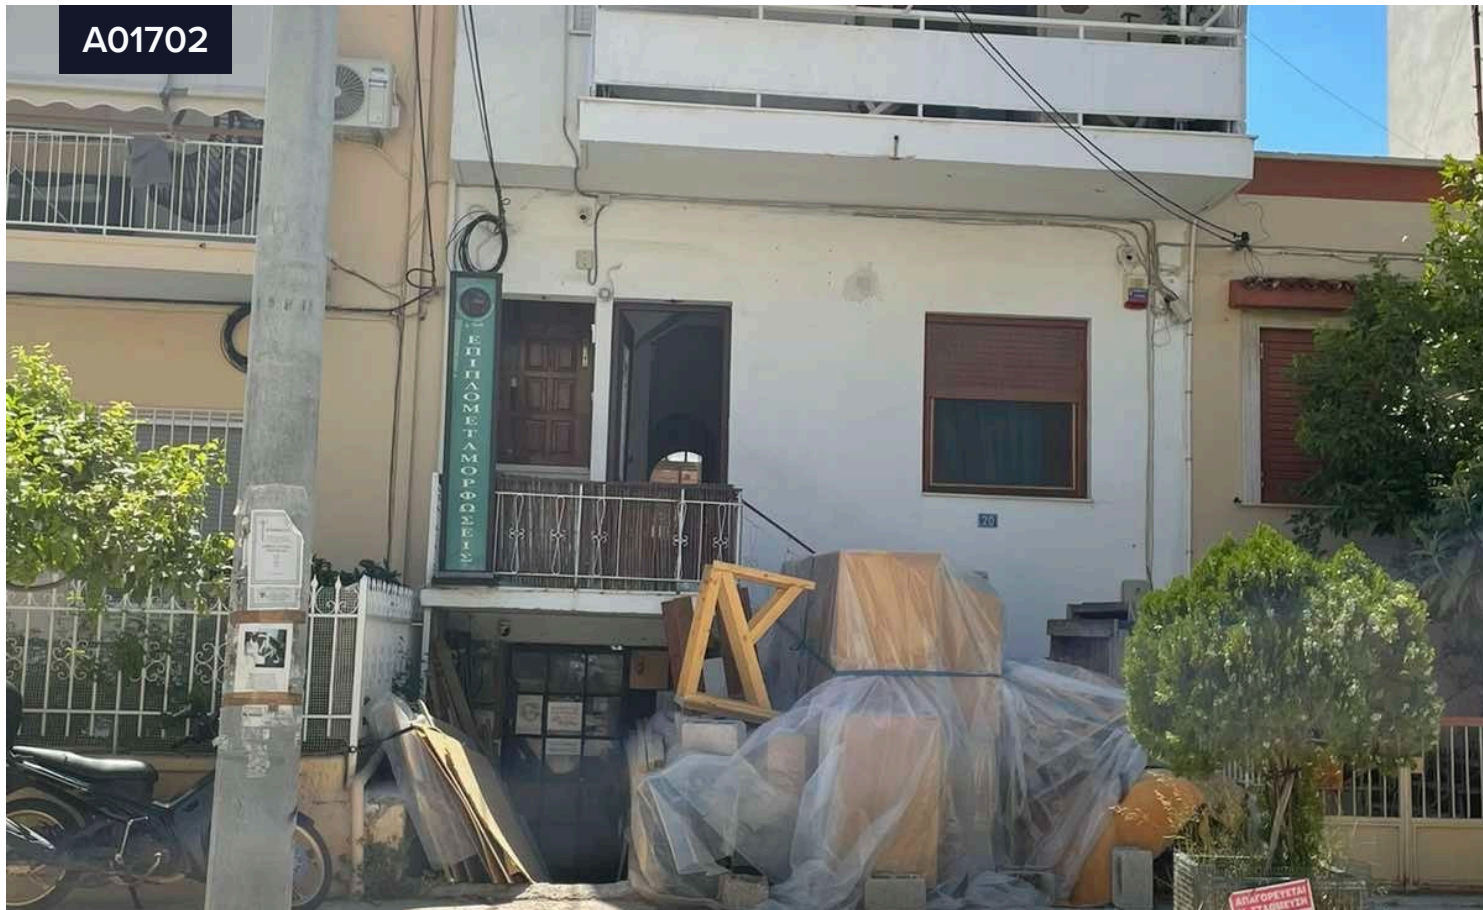

A01702

Αποθήκη υπογείου ορόφου, Ηλιούπολη

€5,040

📍 Ιλιουπολι | Ηλιούπολη, Athens - South | Αθήνα - Νότια Προάστια

Υπνοδωμάτια

🏠 Στούντιο

Εμβαδόν

📏 17 m²

Διατίθεται μέσω ηλεκτρονικού πλειστηριασμού.

Αποθήκη υπογείου ορόφου 16,38 τ.μ., ενιαίος χώρος και WC, σε οικόπεδο 108 τ.μ., στην οδό Ραγκαβή 20, Ηλιούπολη.

Κοντά σε αγορά, σχολεία, αθλητικές εγκαταστάσεις, στις πλατείες 25ης Μαρτίου και Εθνικής Αντιστάσεως, στις Λεωφόρους Σοφοκλή Βενιζέλου και Βουλιαγμένης, στην οδό Ηρώς Κωνσταντοπούλου και στη στάση Μετρό Ηλιούπολη. Δυνατότητα απόκτησης επικαρπίας, διατίθεται σε ξεχωριστό πλειστηριασμό.