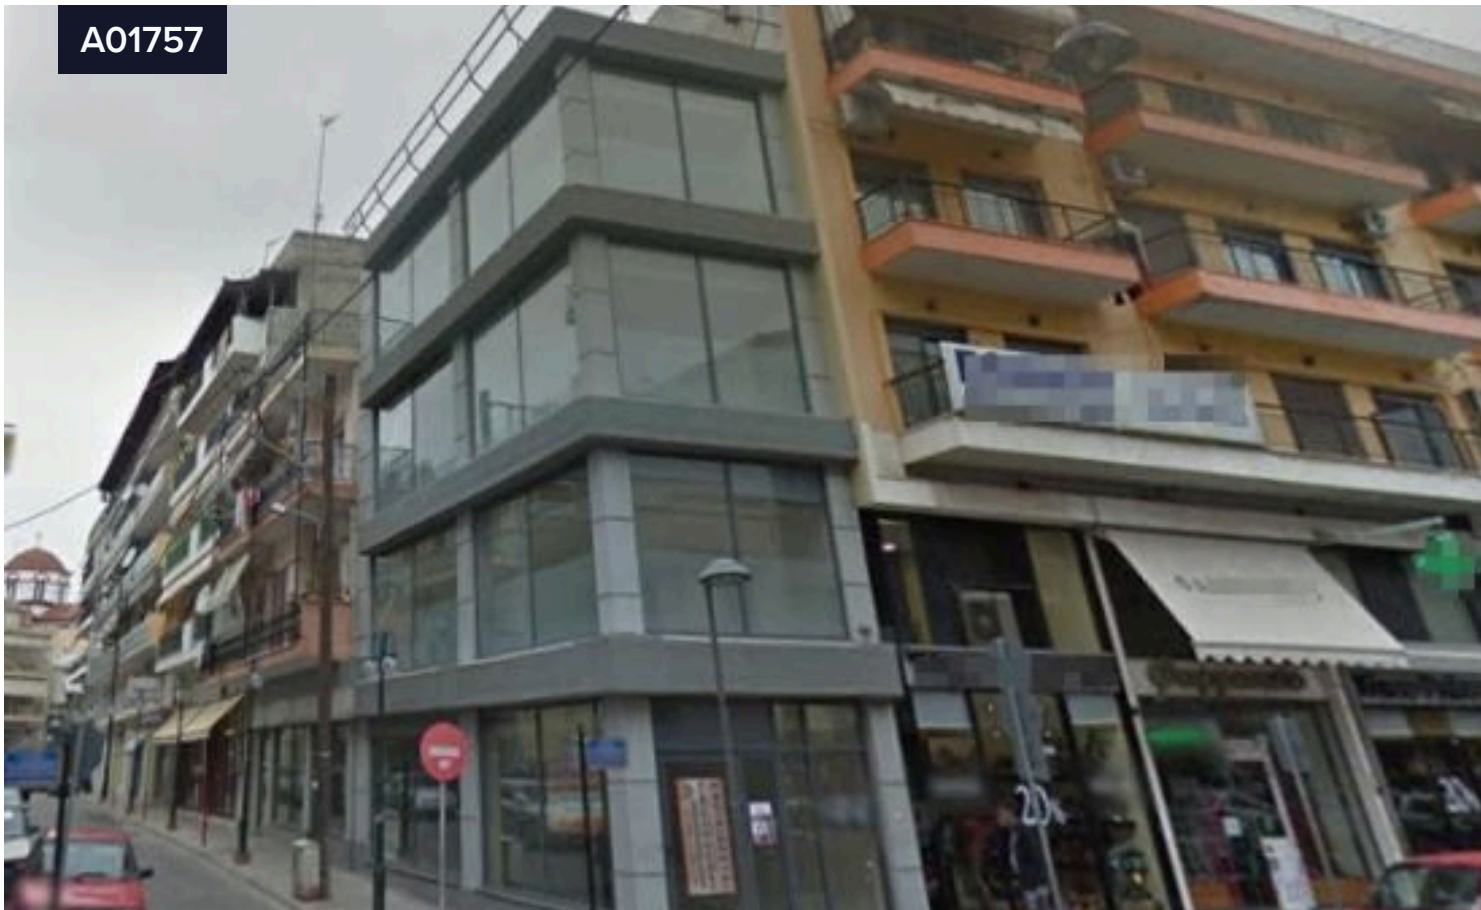

## Επαγγελματικό κτίριο, Γιαννιτσά

€52,000

📍 Γιαννιτσα | Γιαννιτσών, Pella | Πέλλα

Εμβαδόν

📏 121 m<sup>2</sup>

Διατίθεται μέσω ηλεκτρονικού πλειστηριασμού:

Επαγγελματικό κτίριο 121 τ.μ., σε γωνιακό οικόπεδο 45 τ.μ., στη συμβολή των οδών Βουλκούδη και Χατζηδημητρίου, Γιαννιτσά.

Ισόγειο 34 τ.μ.

Πατάρι 19 τ.μ.

1ος και 2ος όροφος 34 τ.μ., έκαστος.

Κοντά σε αγορά, σχολεία, στην πλατεία Γκόνου Γιώτα, στο λόφο Φιλίππειο και στην οδό Θεόδωρου Κολοκοτρώνη.

Τύπος

Εμπορικό Κτήριο

Οικόπεδο

45 m<sup>2</sup>