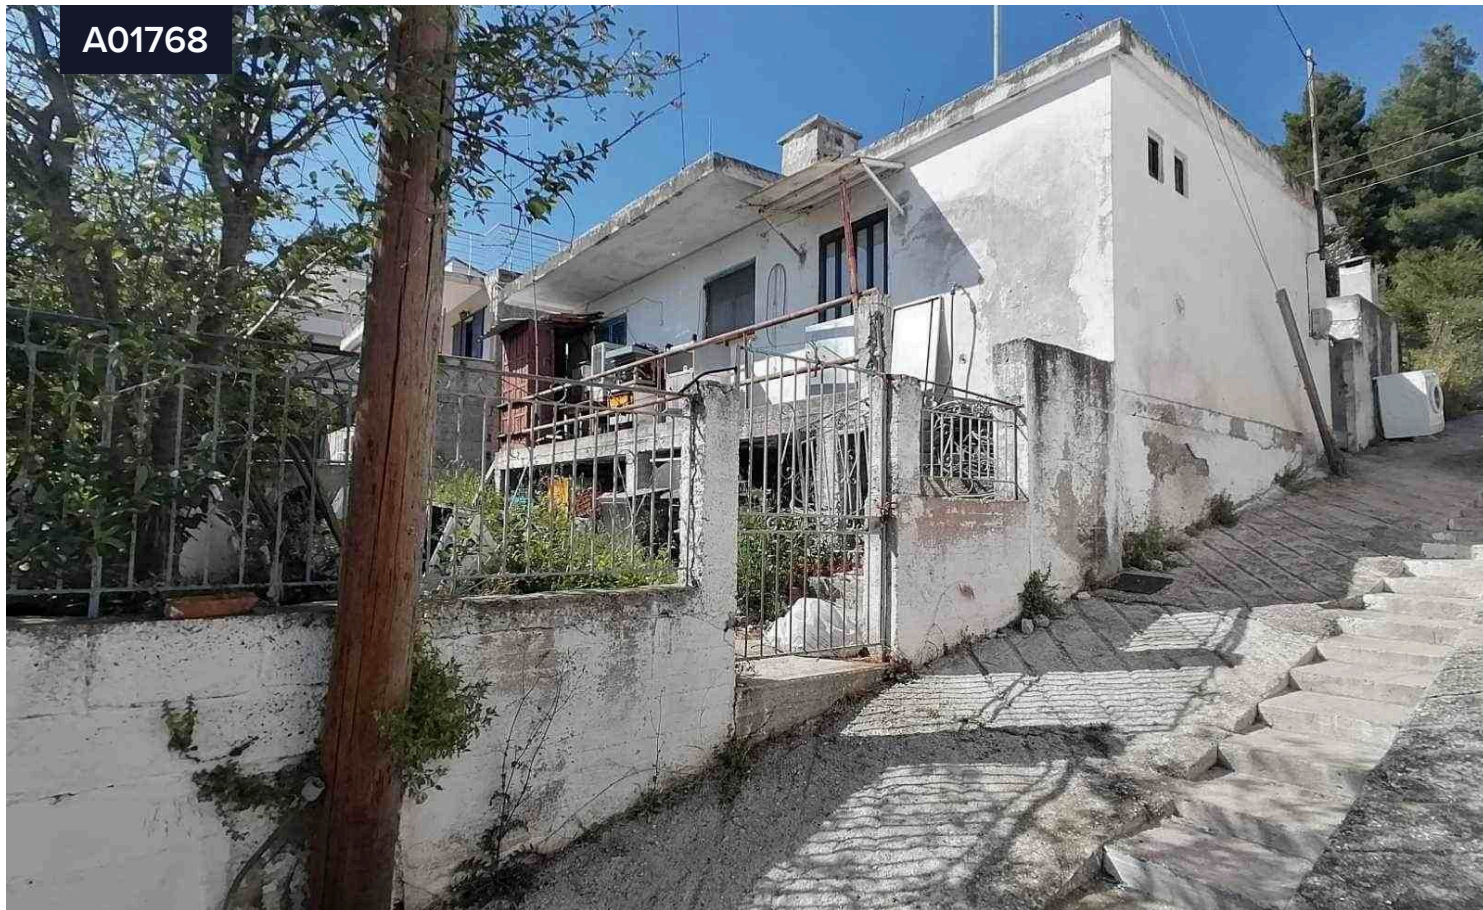

A01768

Μονοκατοικία, Σκόπελος

€43,932

📍 ΣΚΟΠΕΛΟΣ | Σκόπελος, Sporades | Σποράδες

Υπνοδωμάτια

🛏 1

Εμβαδόν

📏 51 m²

Διατίθεται μέσω ηλεκτρονικού πλειστηριασμού:

Μονοκατοικία ισογείου 51 τ.μ. στη θέση Κλήμα, Σκόπελος

Τύπος

Μονοκατοικία

Έτος κατασκευής

1980

Αξιολόγηση
ενεργειακής
απόδοσης

🌿
Εξαιρείται