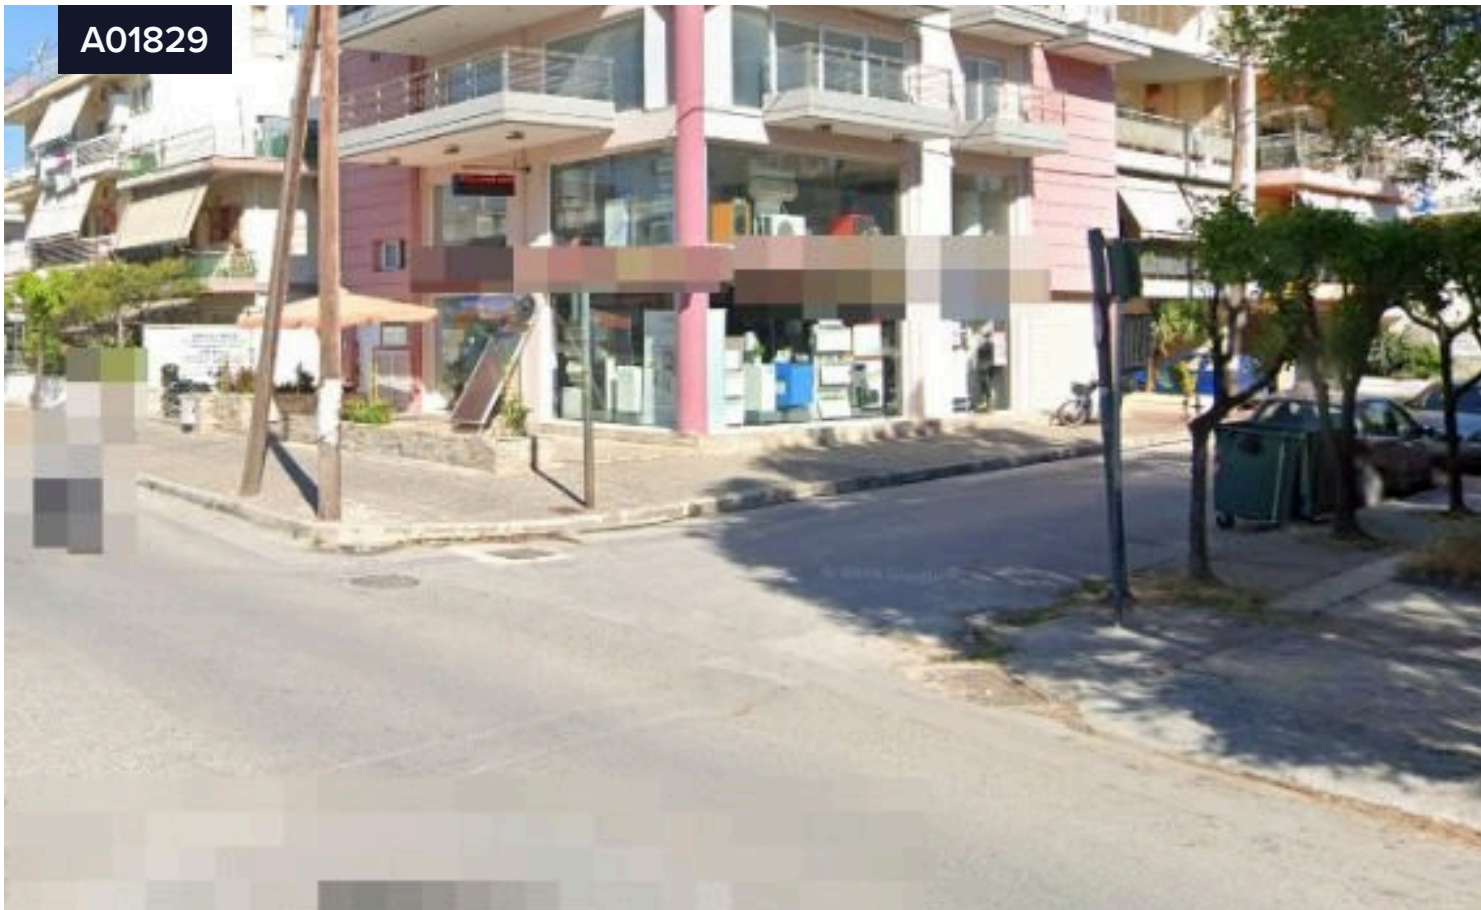

A01829

Κατάστημα ισογείου, Βόλος

€172,000

📍 Volos | Βόλος, Magnisia | Μαγνησία

Εμβαδόν

📏 123 m²

Διατίθεται μέσω ηλεκτρονικού πλειστηριασμού:

Κατάστημα ισογείου 122,92 τ.μ., ενιαίος χώρος, κουζίνα και WC, σε γωνιακό οικόπεδο 253 τ.μ., στη συμβολή των οδών Μπότσαρη και Κατσαντώνη, Βόλος.

Πατάρι 122,92 τ.μ.

Εσωτερική σκάλα και ανελκυστήρας αυτοκινήτων.

Δύο ανοιχτές θέσεις στάθμευσης 10,12 τ.μ. έκαστη.

Κοντά σε αγορά, στο πάρκο Κατσαντώνη και στην οδό Λαρίσης.

Τύπος

Έτος κατασκευής

Αξιολόγηση
ενεργειακής
απόδοσης