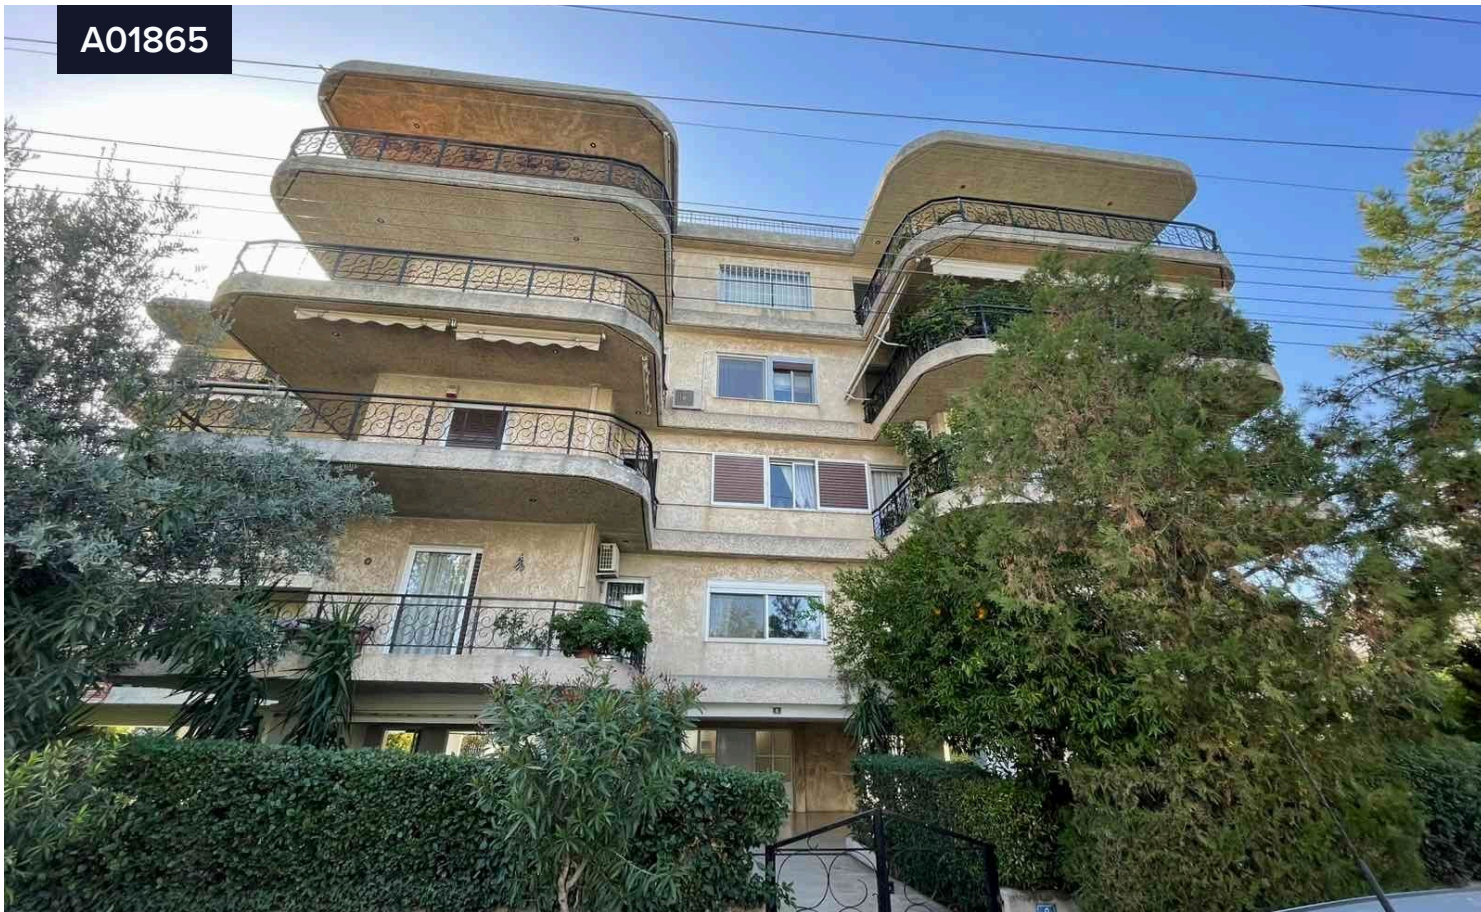

A01865

Διαμέρισμα 2ου ορόφου, Χαλάνδρι

€266,000

📍 Halandri | Χαλάνδρι, Athens - North | Αθήνα - Βόρεια Προάστια

Υπνοδωμάτια

🛏 4

Μπάνια

🚿 1

Εμβαδόν

📏 140 m²

Τύπος

Διαμέρισμα

Έτος κατασκευής

1980

Αξιολόγηση
ενεργειακής
απόδοσης

🌿
Εξαιρείται

Διατίθεται μέσω ηλεκτρονικού πλειστηριασμού:

Διαμέρισμα 2ου ορόφου 140 τ.μ., πρόσοψης, γωνιακό, 4 υπνοδωμάτια, σαλόνι, κουζίνα, χωλ και 2 μπάνια, σε οικόπεδο 1.400 τ.μ., στις οδούς Αρτεμησίου, Μεταμορφώσεως 8 και Λευκών Ορέων, Χαλάνδρι.