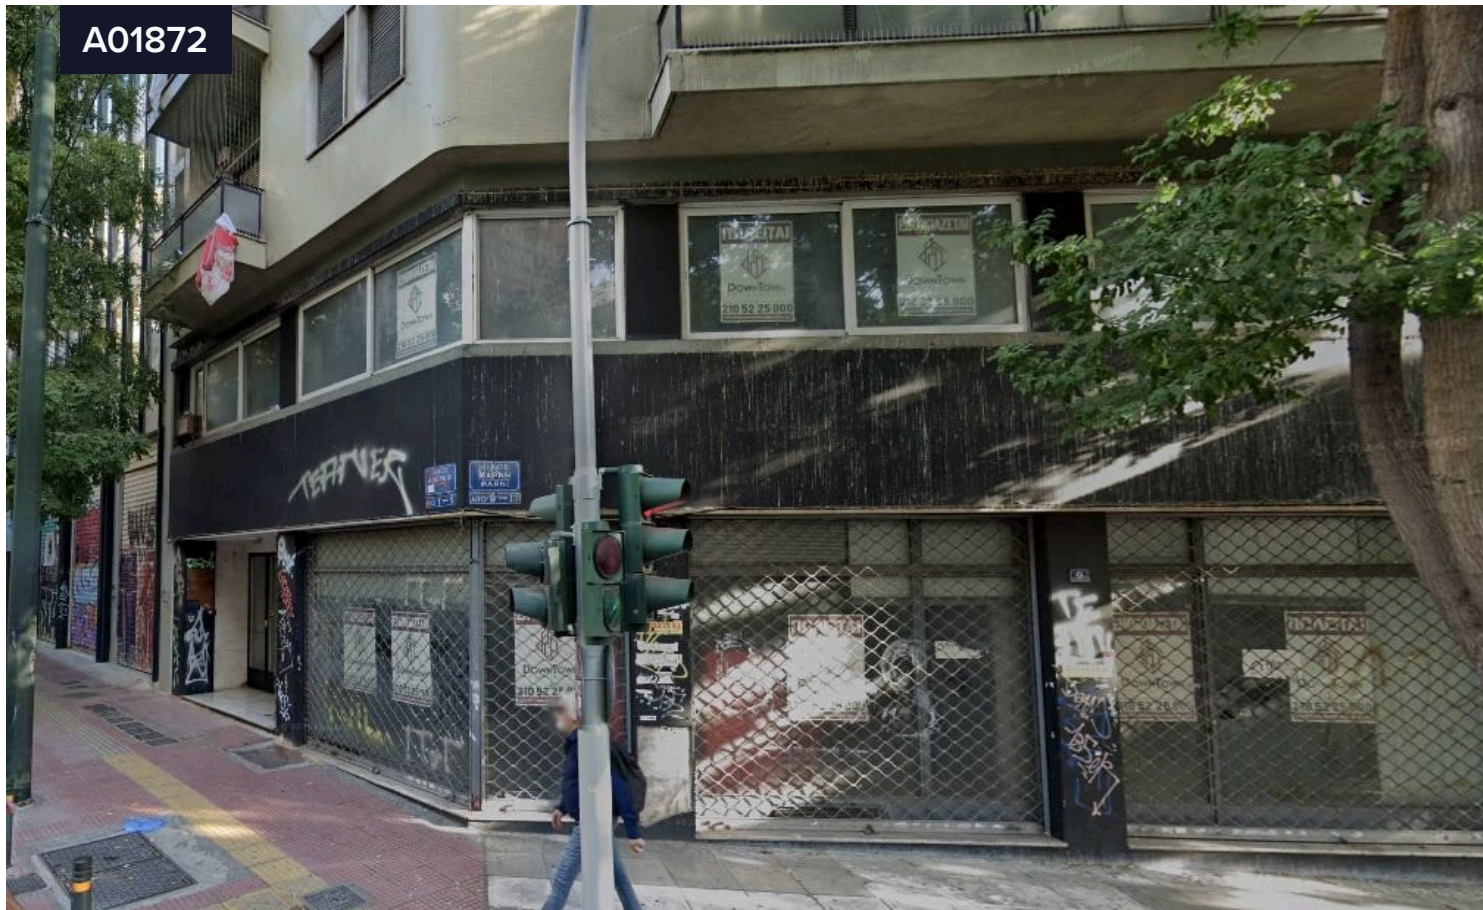

A01872

Χώρος 140 τ.μ . - 50% εξ αδιαιρέτου, Αθήνα

€37,000

 Athens center - other | Υπόλοιπο κέντρο Αθήνας, Athens - center | Αθήνα - Κέντρο

Εμβαδόν

 **140 m²**

Διατίθεται μέσω ηλεκτρονικού πλειστηριασμού:

Χώρος 140 τ.μ . - 50% εξ αδιαιρέτου στην οδό Αβέρωφ 9 & Μάρνης, Αθήνα.