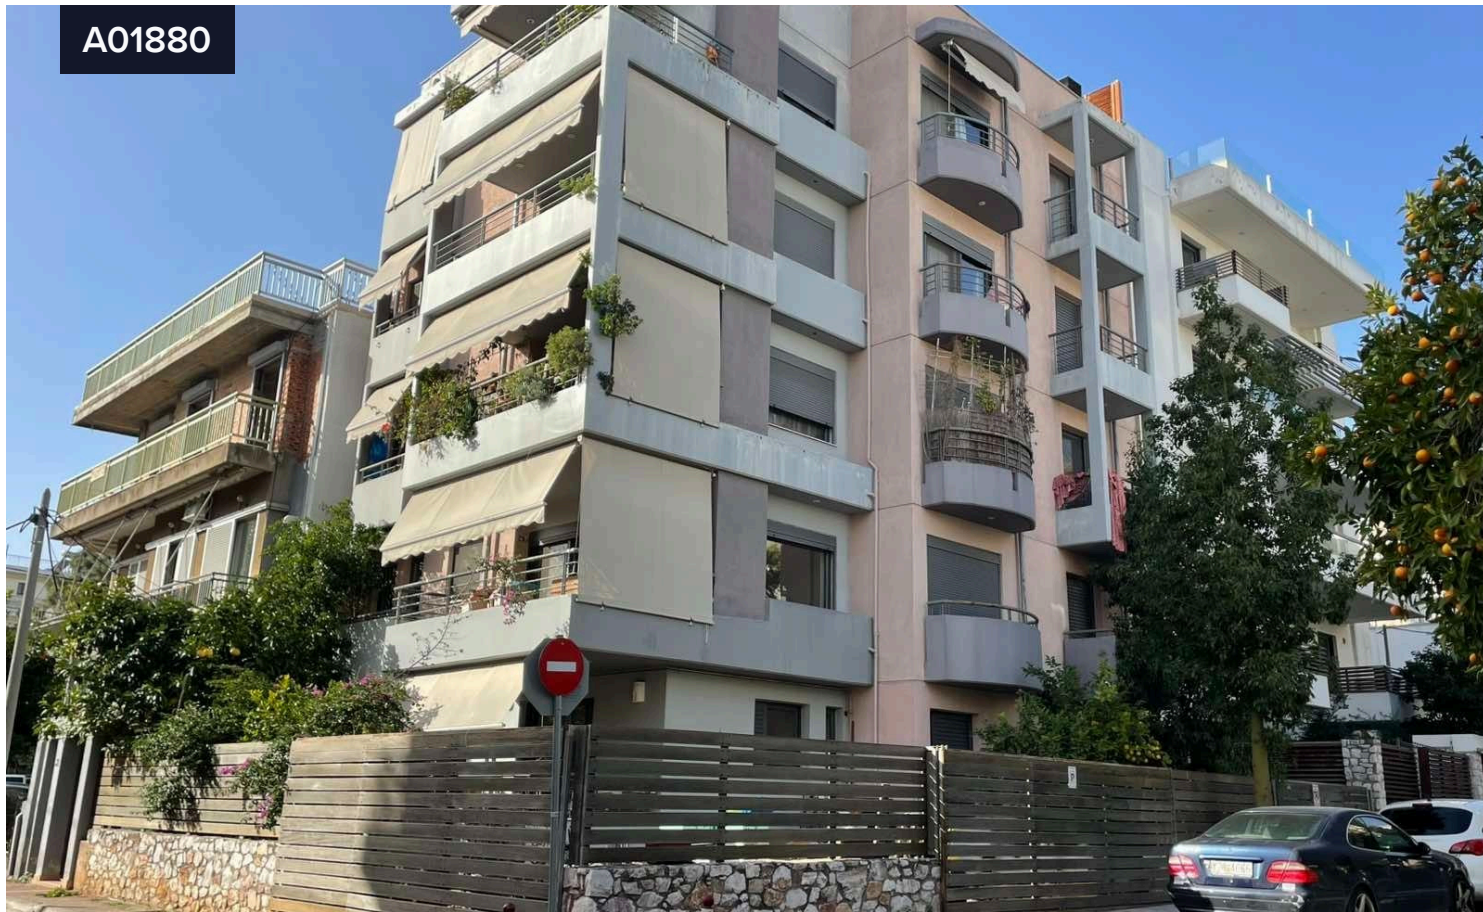

A01880

Οροφδιαμέρισμα 1ου ορόφου, Νέο Ψυχικό €212,000

Neo Psichiko | Νέο Ψυχικό, Athens - North | Αθήνα - Βόρεια
Προάστια

Υπνοδωμάτια

1

Εμβαδόν

88 m²

Διατίθεται μέσω ηλεκτρονικού πλειστηριασμού:

Οροφδιαμέρισμα 1ου ορόφου 88,34 τ.μ., πρόσοψης, διαμπερές, υπνοδωμάτιο, ενιαίος χώρος καθιστικό και κουζίνα, διάδρομοι, μπάνιο και αποθήκη, σε γωνιακό οικόπεδο 261,54 τ.μ., στη συμβολή των οδών Θεμιστοκλέους 31 και Ιωνίας, Νέο Ψυχικό.

Αποθήκη υπογείου 11,78 τ.μ., ενιαίος χώρος.
Θέση στάθμευσης πιλοτής 10,13 τ.μ.

Κοντά σε σχολεία, αγορά και στη Λεωφόρο Κηφισίας.

Τύπος

Οικόπεδο

Έτος κατασκευής

Αξιολόγηση
ενεργειακής
απόδοσης

Διαμέρισμα

261 m²