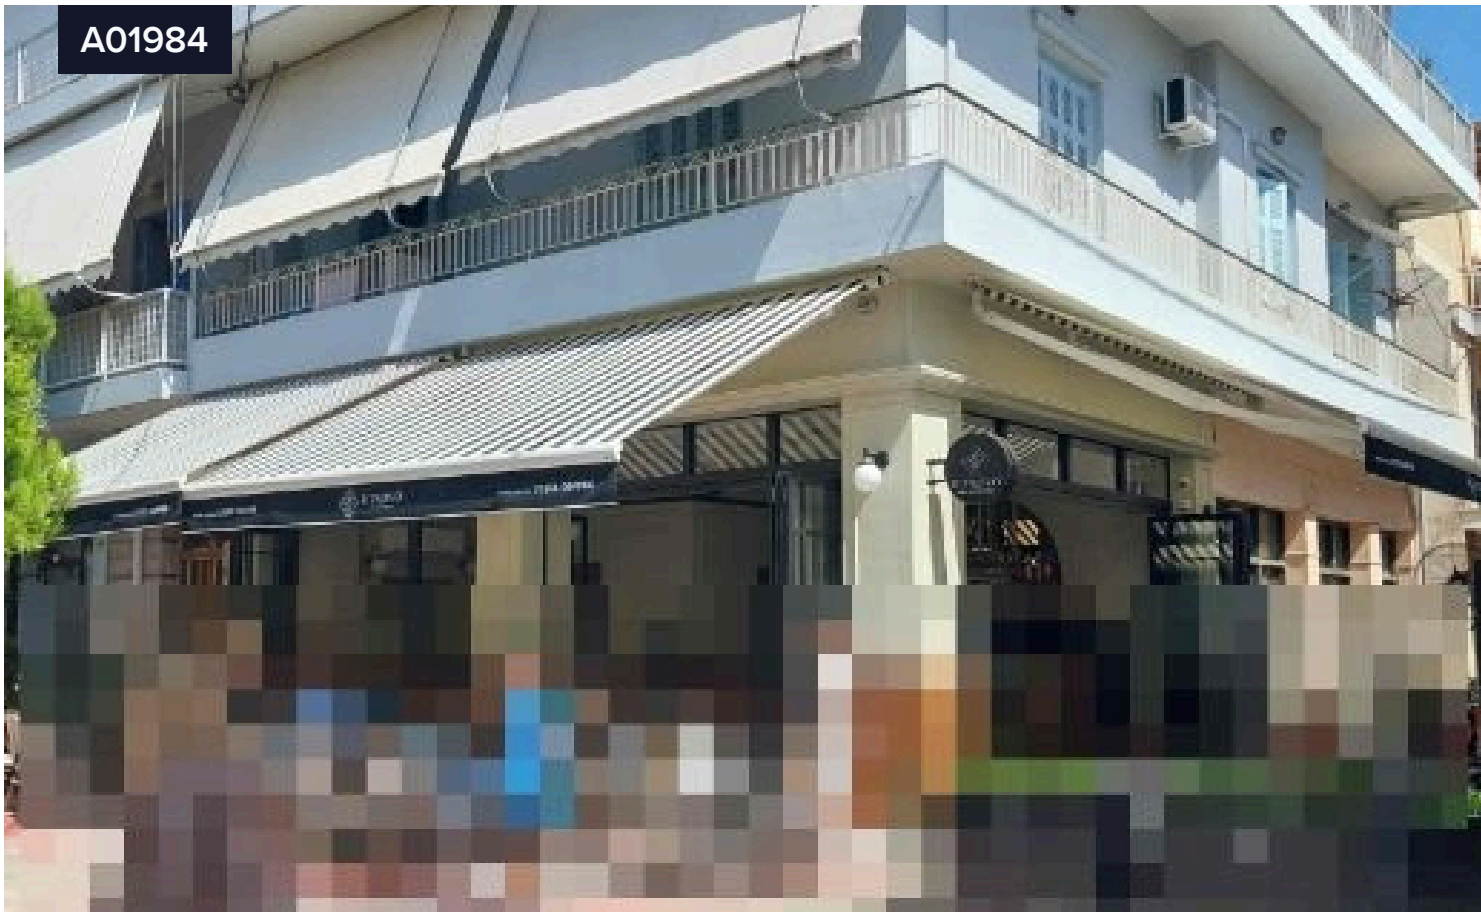

A01984

Κατάστημα ισογείου, Μέγαρα

€45,000

📍 Megara | Μέγαρα, Rest of Attica | Υπόλοιπο Αττικής

Εμβαδόν

📏 67 m²

Διατίθεται μέσω ηλεκτρονικού πλειστηριασμού:

Κατάστημα ισογείου 67 τ.μ., σε γωνιακό οικόπεδο 227,12 τ.μ., στη συμβολή των οδών Δημάρχου Σχινά και Παναγιώτη Γεωργακή, Μέγαρα.