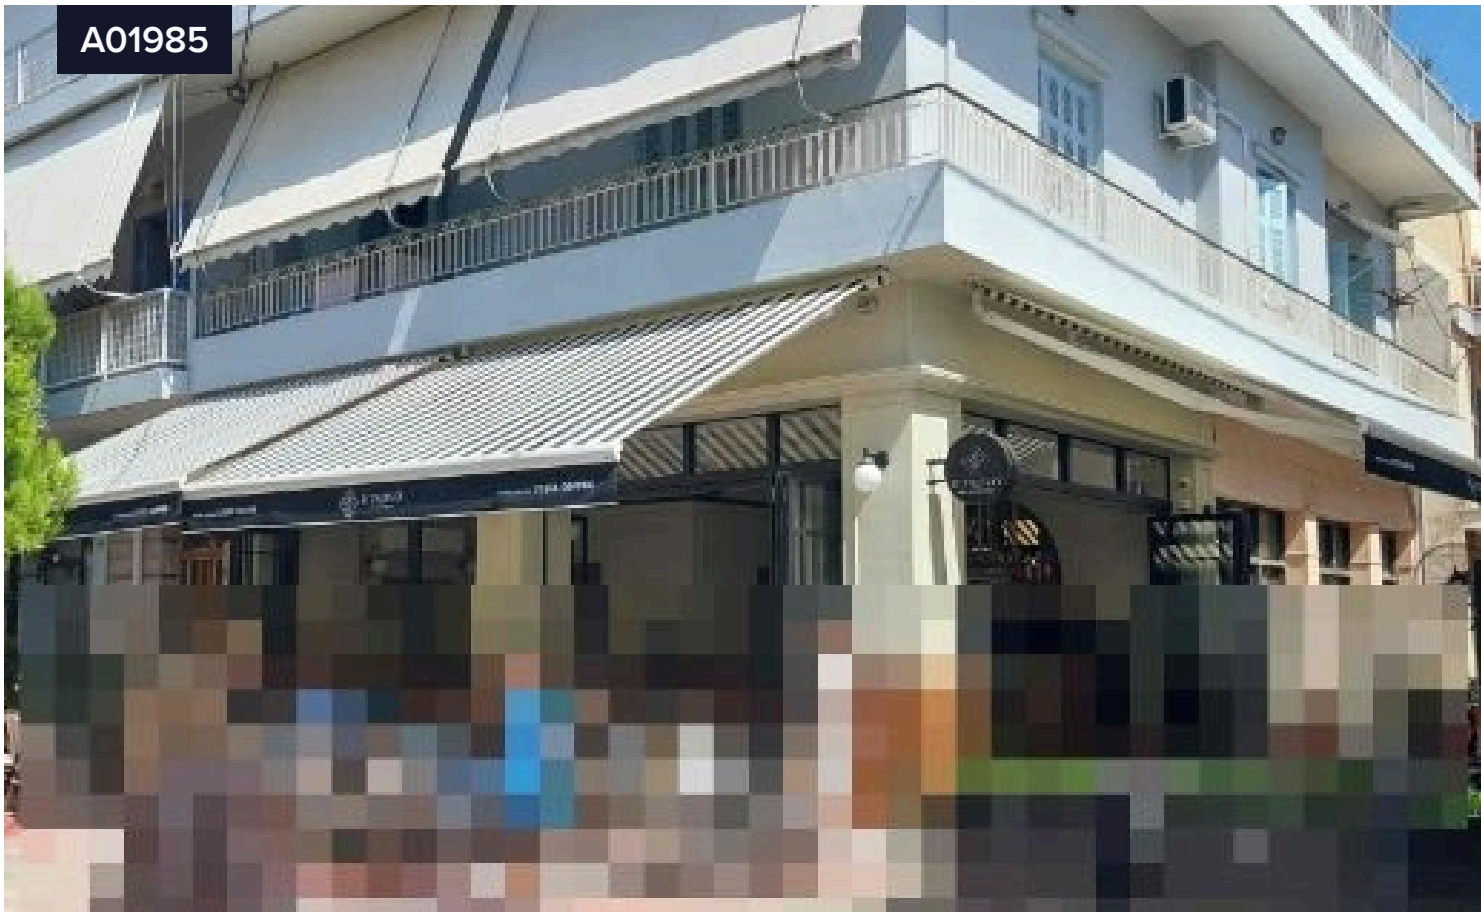

## Διαμέρισμα 1ου ορόφου, Μέγαρα

€70,000

📍 Megara | Μέγαρα, Rest of Attica | Υπόλοιπο Αττικής

Υπνοδωμάτια

🛏 2

Μπάνια

🚿 1

Εμβαδόν