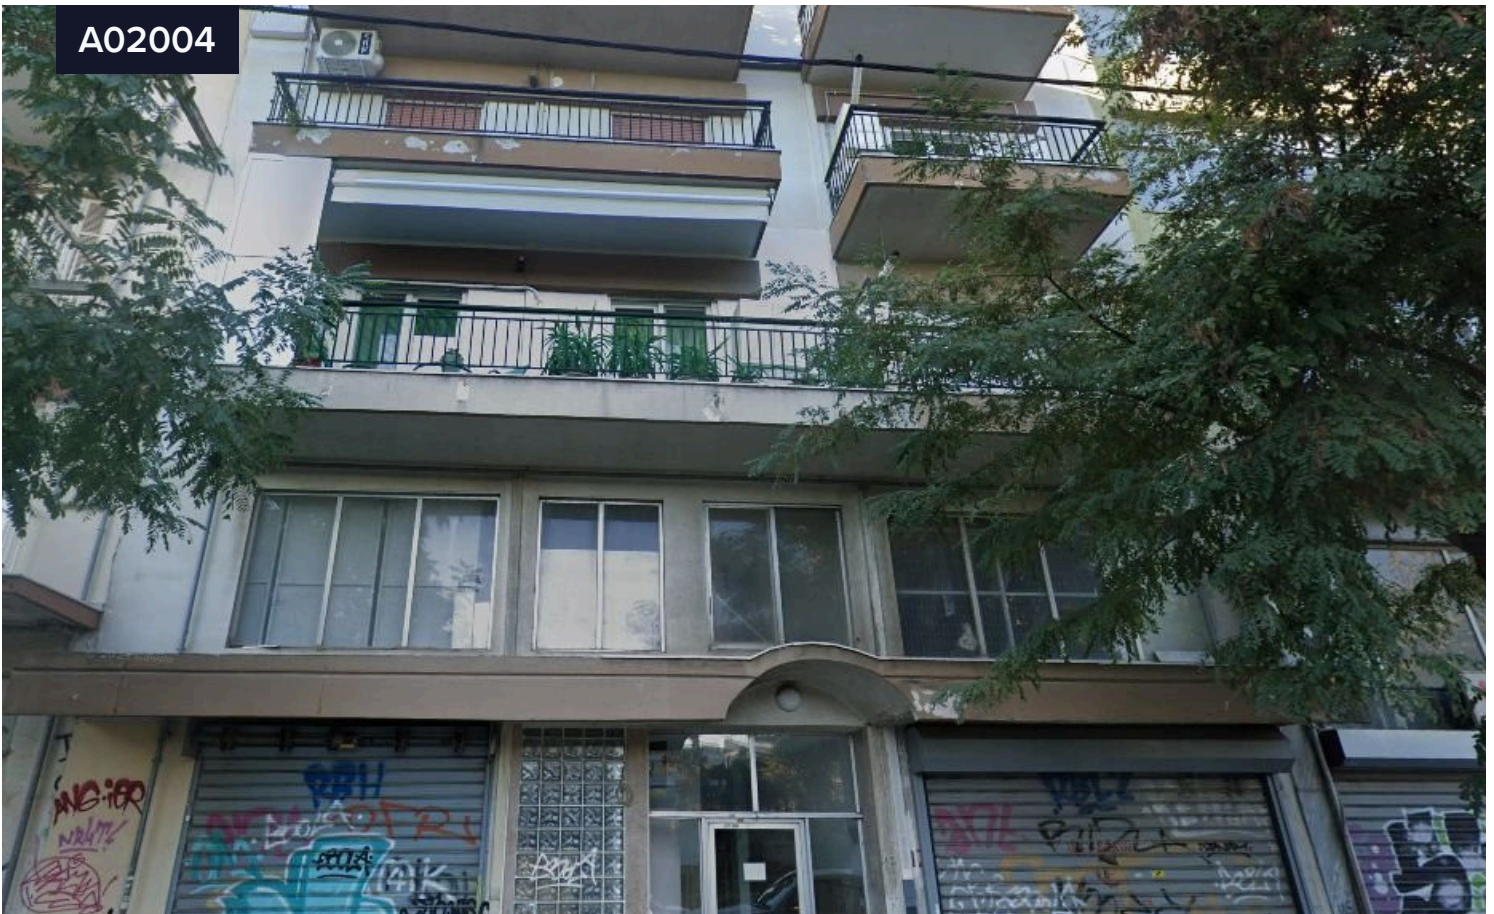

A02004

Διαμέρισμα 2ου ορόφου, Θεσσαλονίκη

€71,000

Rest of Thessaloniki Center | Υπόλοιπο κέντρου Θεσσαλονίκης,
Thessaloniki - Center | Θεσσαλονίκη - Κέντρο

Υπνοδωμάτια

 2

Εμβαδόν

 85 m²