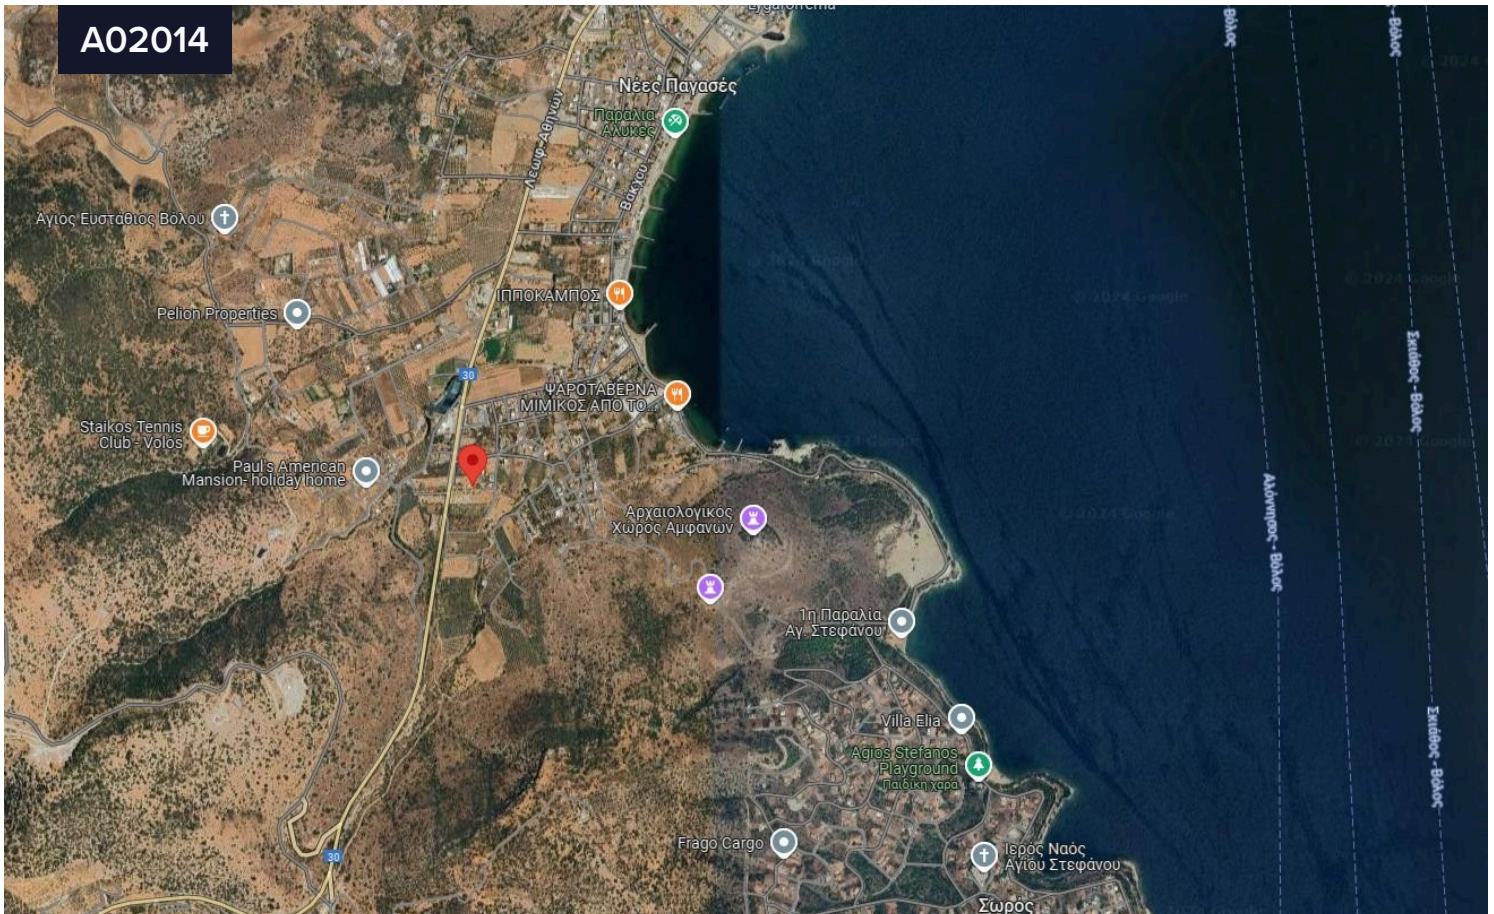

A02014

Διαμέρισμα ισογείου, Νέες Παγασές Βόλου

€139,000

📍 Volos | Βόλος, Magnisia | Μαγνησία

Υπνοδωμάτια

🛏 2

Εμβαδόν

📏 66 m²

Διατίθεται μέσω ηλεκτρονικού πλειστηριασμού:

Διαμέρισμα ισογείου 65,60 τ.μ., σε οικόπεδο 1.205,92 τ.μ., στη θέση Γκορτζές, Νέες Παγασές Βόλου.

Υπόγειο 153,85 τ.μ.

Θέση στάθμευσης 12,50 τ.μ.

Κοντά σε θάλασσα.

Τύπος

Έτος κατασκευής

Αξιολόγηση
ενεργειακής
απόδοσης

Διαμέρισμα

1980

🌿
Εξαιρείται