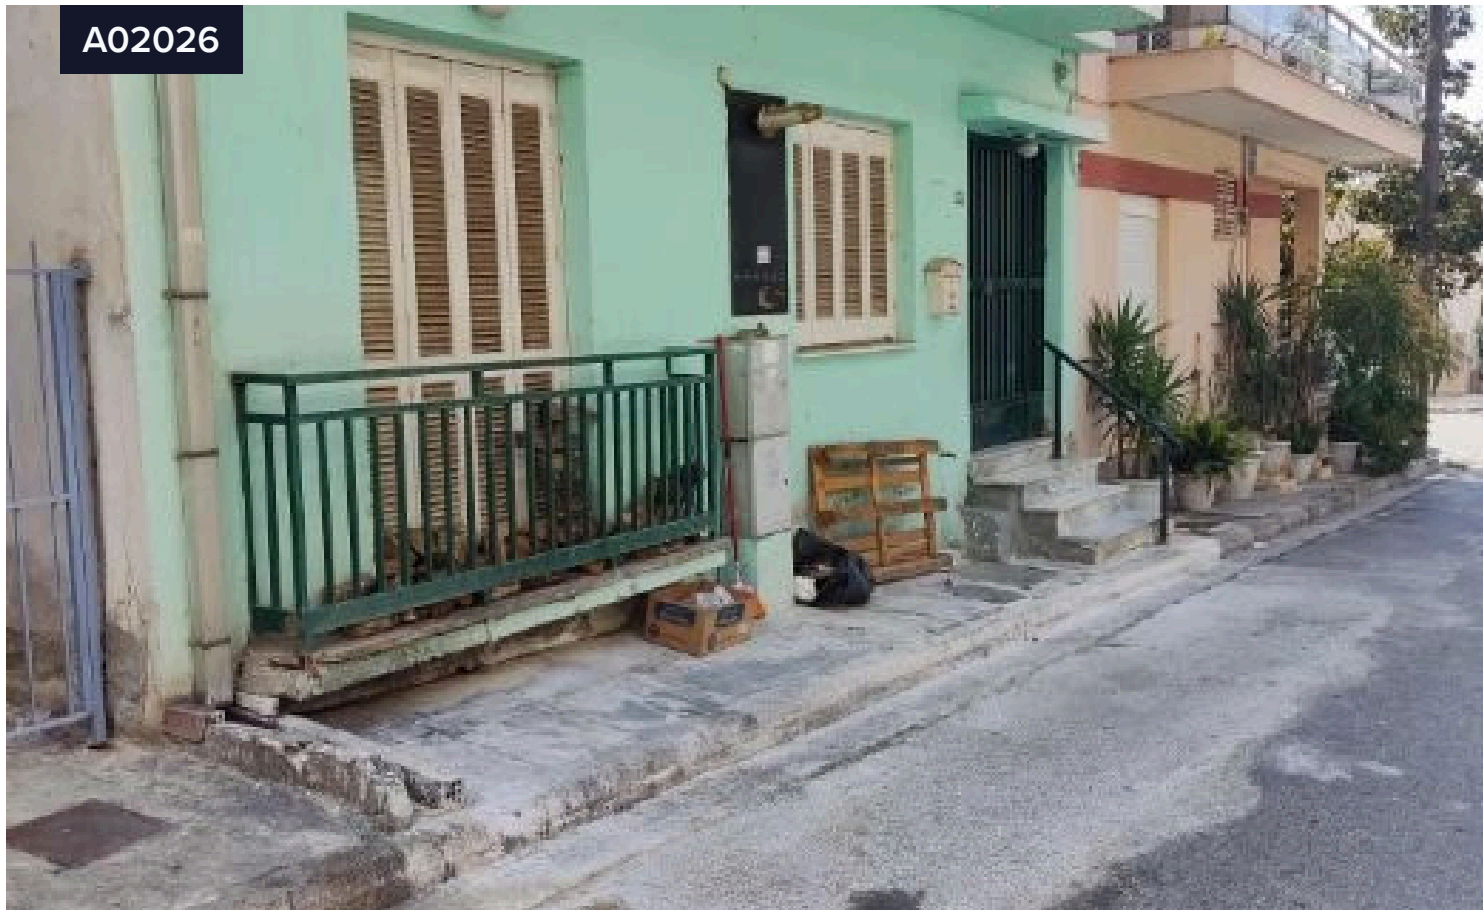

A02026

Διαμέρισμα ισογείου, Βόλος

€40,000

📍 Volos | Βόλος, Magnisia | Μαγνησία

Υπνοδωμάτια

🛏 2

Μπάνια

🚿 1

Διατίθεται μέσω ηλεκτρονικού πλειστηριασμού:

Διαμέρισμα ισογείου 69 τ.μ. στην οδό Ποσειδώνος 68, Νέα Δημητριάδα, Βόλος.