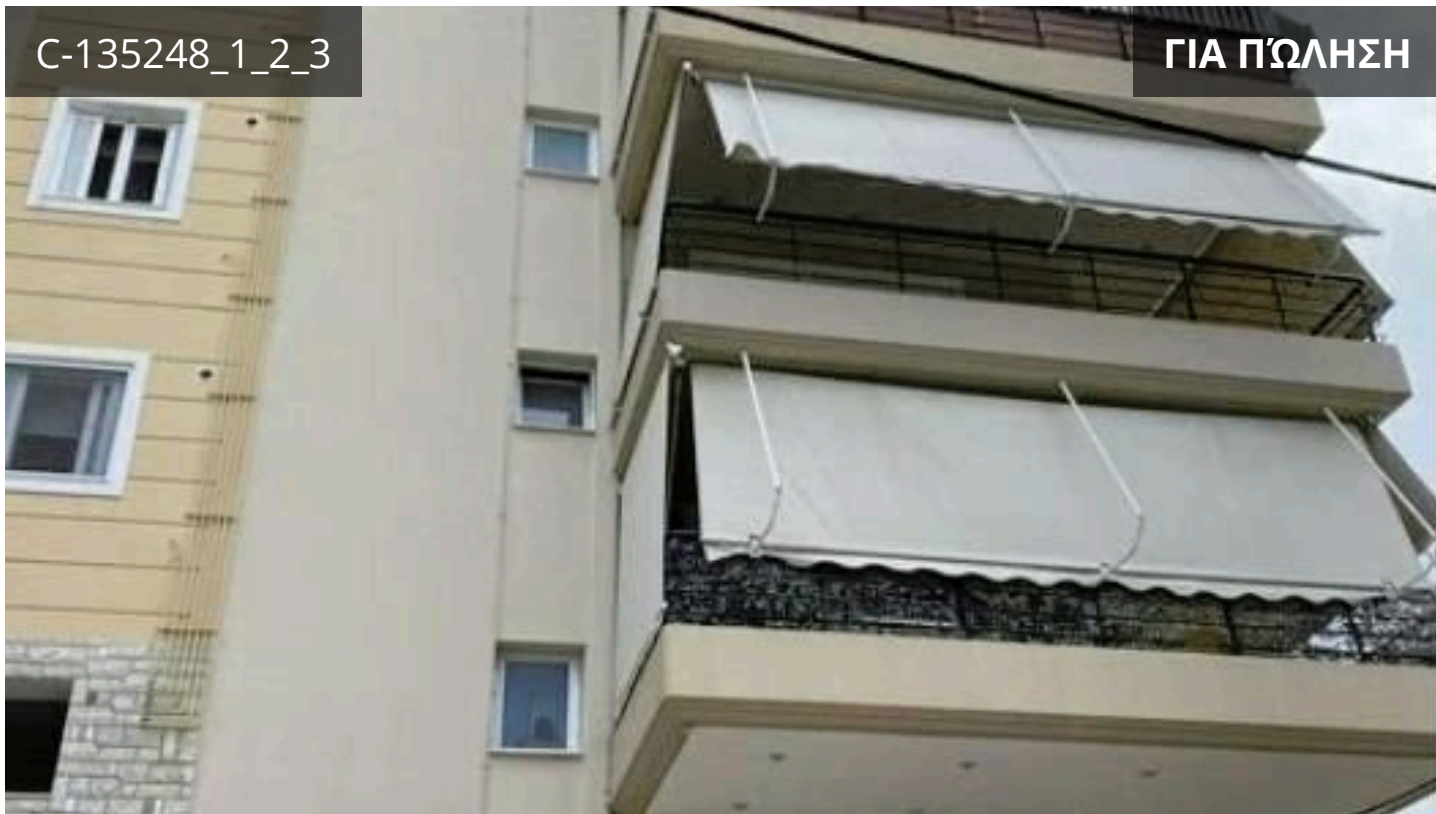

C-135248_1_2_3

ΓΙΑ ΠΩΛΗΣΗ

Piraeus suburbs | Προάστια
Πειραιά, keratsini | Κερατσίνι
50 m² Εμβαδόν | 1 Υπνοδωμάτιο | 1 Μπάνιο

Περιγραφή

€95,000

Διαμέρισμα 1ου ορόφου σε γωνιακή εξαώροφη πολυκατοικία συνολικού εμβαδού 50,03τ.μ. το οποίο διαθέτει και ισόγεια αποθήκη επιφάνειας 6,92τ.μ. και αποτελείται από ενιαίο χώρο κουζίνα - σαλόνι, 1 υπνοδωμάτιο, 1 μπάνιο, κουφώματα αλουμινίου και προσόψεις μπαλκόνι.

Κατασκευάστηκε το 2006 και βρίσκεται στην περιοχή Τουρκοβούνια στο Κερατσίνι, στην συμβολή των Οδών Δερβενακίων & Πάφου, 200μ. από την Οδό Μάνου Κατράκη, 550μ. από το Κατράκειο Θέατρο Νίκαιας και 950μ. από την Λεωφόρο Σαλαμίνας.