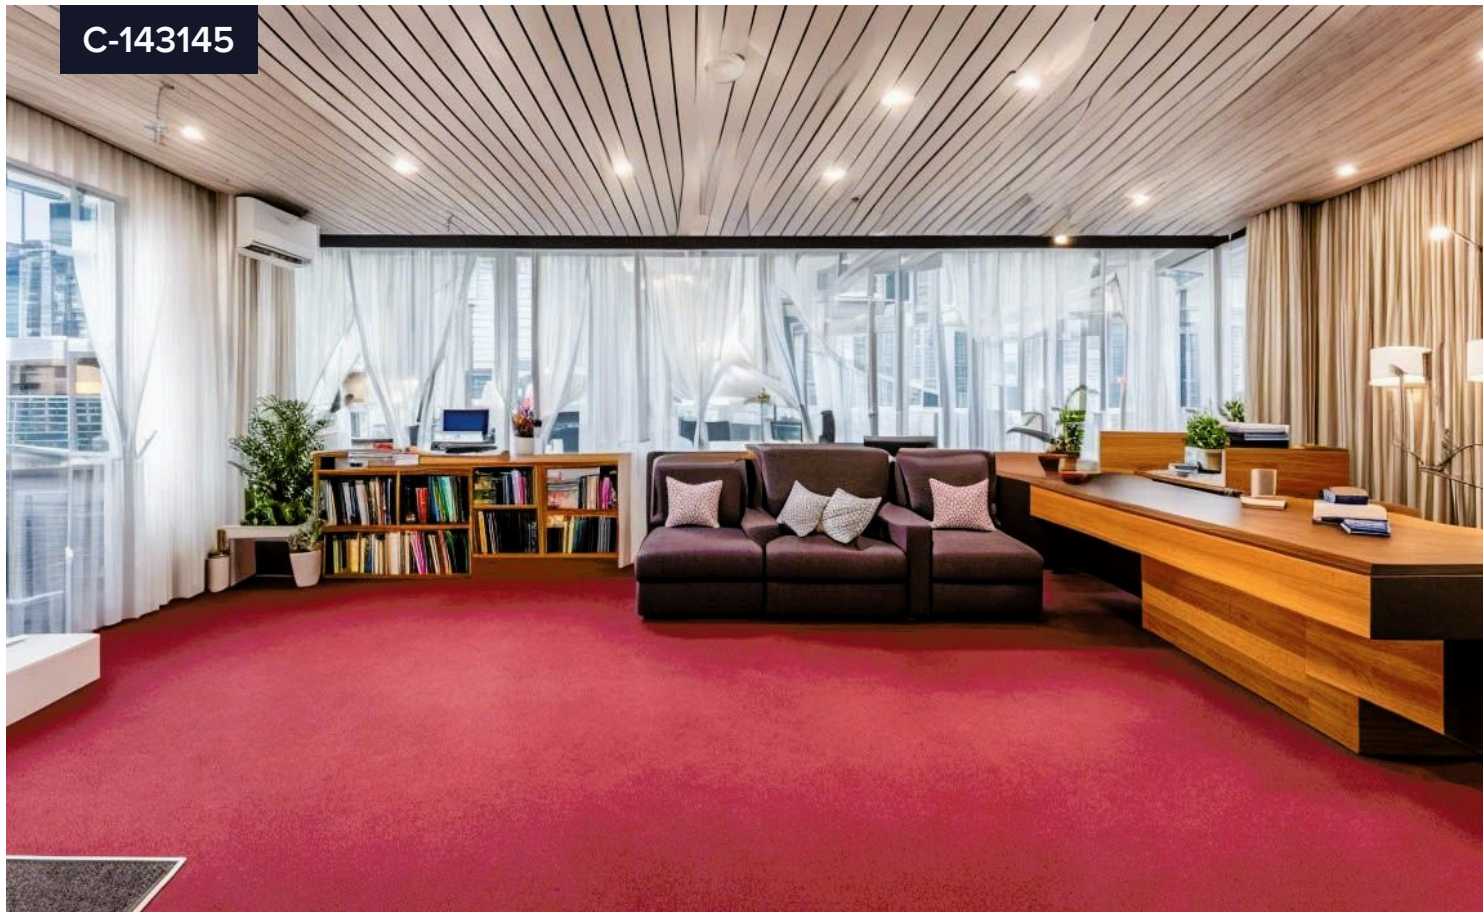

C-143145

Γραφείο 2ου ορόφου, Πειραιάς

€185,000

📍 Kastela | Καστέλα, Piraeus | Πειραιάς

Εμβαδόν

📏 116 m²

Γραφείο προσόψεως στον Πειραιά, 2ου ορόφου 116τμ, σε κτίριο γραφείων 6 επιπέδων. Το κτίριο είναι κατασκευής του 1974, με μεγάλη πληρότητα και πολύ καλό βαθμό συντήρησης.

Το ακίνητο έχει ανοίγματα περιμετρικά, είναι πολύ φωτεινό και πλήρως παραμετροποιήσιμο, καθώς απλώνεται σε παραλληλόγραμμο 13μ. επί 8μ. και έχουν δημιουργηθεί 3 ανεξάρτητοι χώροι είναι χωρισμένοι με υαλοπίνακες και γυψοσανίδα.