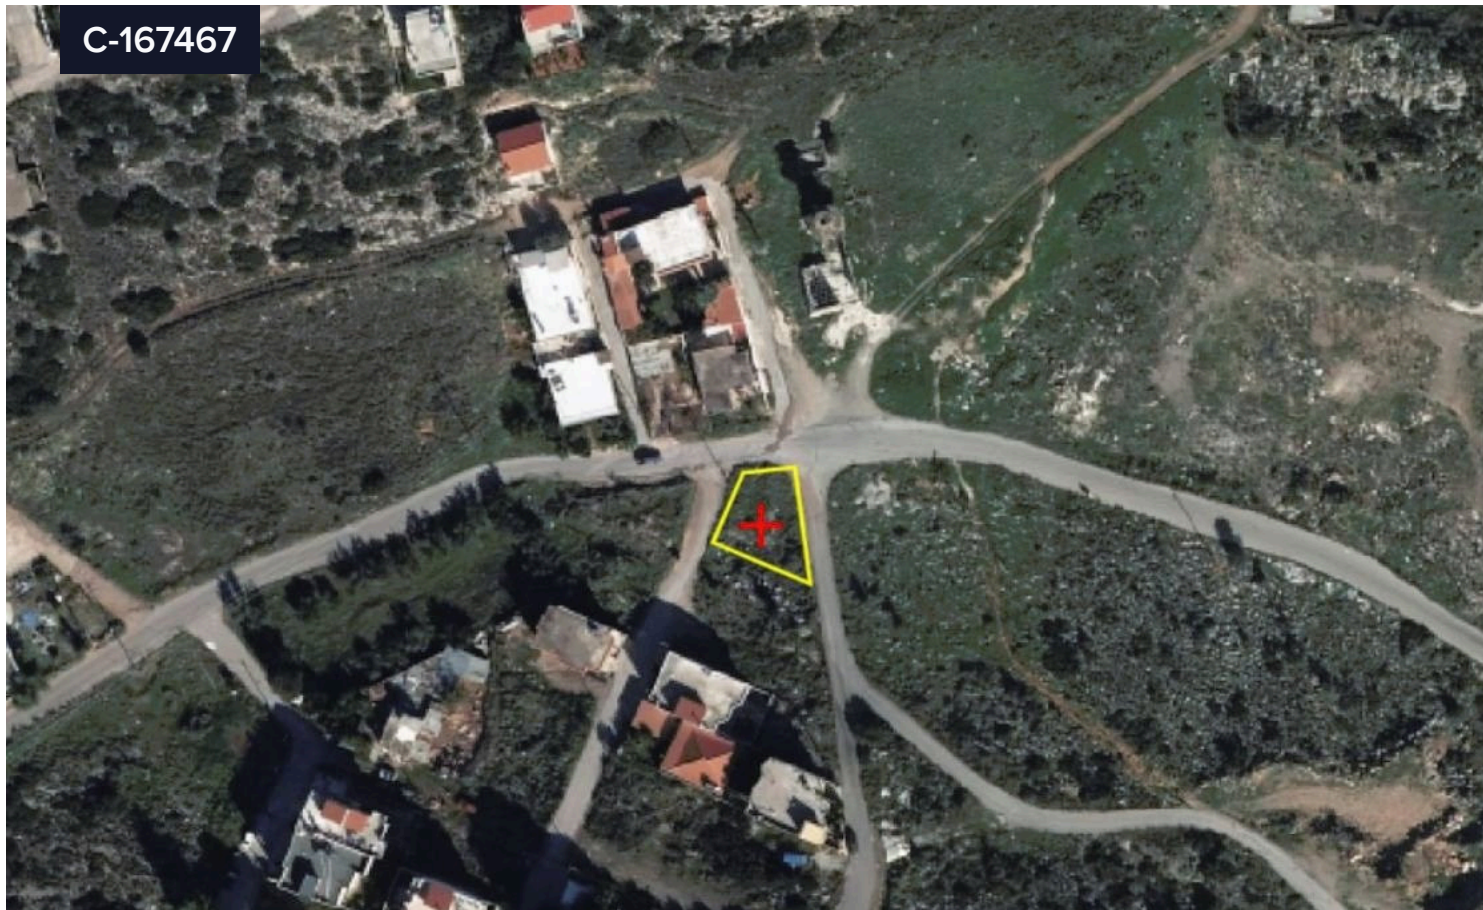

## Οικόπεδο στην Χαλκίδα, θέση Μολόχα.

€52,000

📍 Chalkida | Χαλκίδα, Ενία | Εύβοια

Εμβαδόν

📏 269 m<sup>2</sup>

Τύπος **Οικοδομήσιμο οικόπεδο**

Οικόπεδο στην Χαλκίδα, θέση Μολόχα, 268,73 τ.μ. γωνιακό, προσόψεως, άρτιο και οικοδομήσιμο εντός ρυμοτομικού σχεδίου πόλεως.