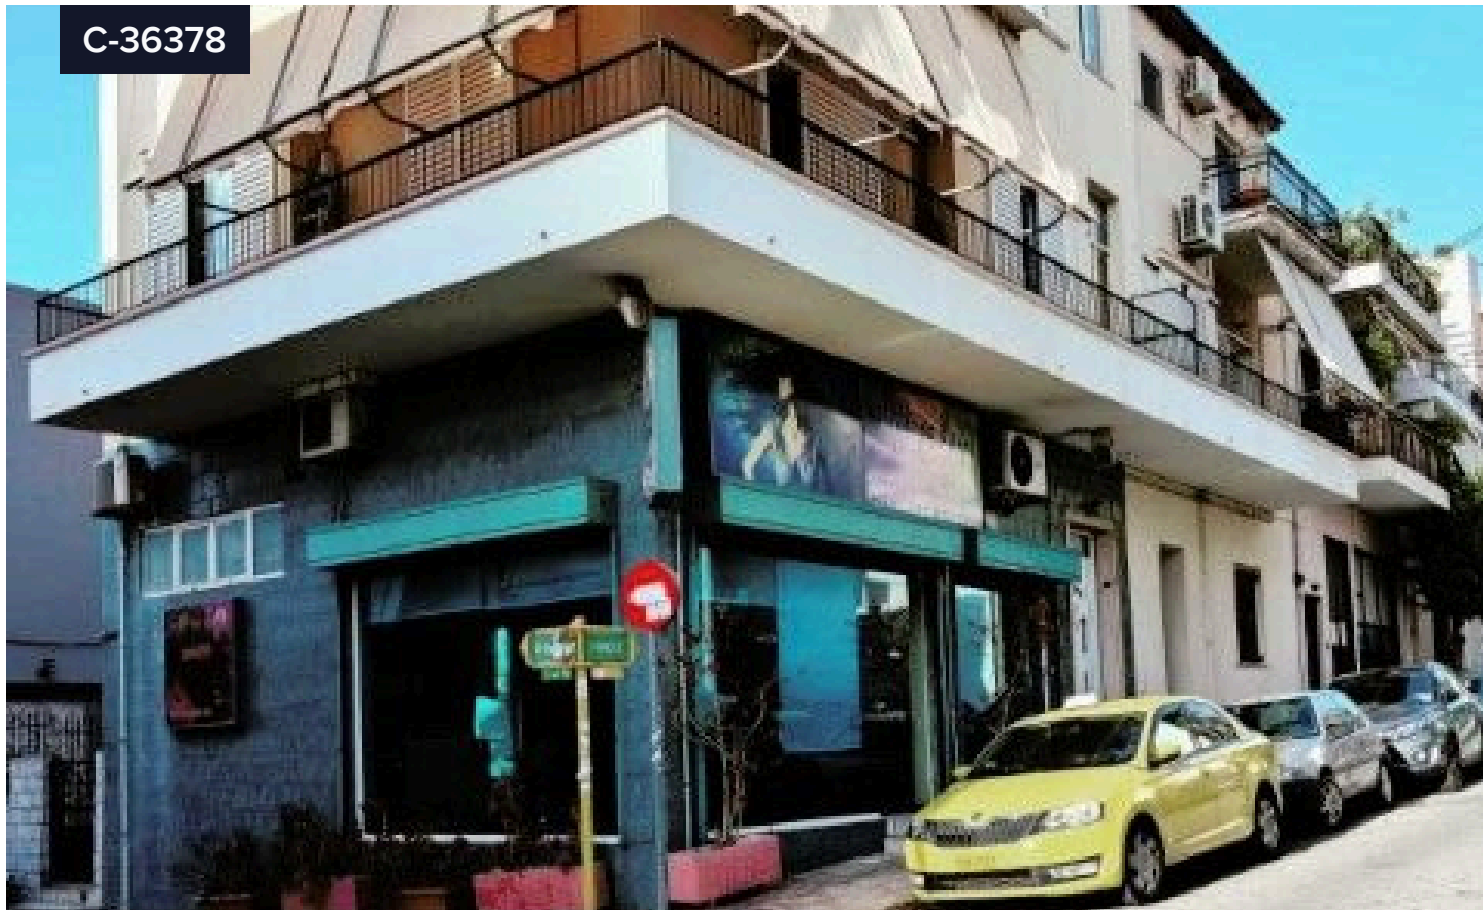

C-36378

Κατάστημα, Άγιος Δημήτριος

€65,000

📍 Αγιος Dimitrios | Άγιος Δημήτριος, Athens - South | Αθήνα - Νότια
Προάστια

Μπάνια

1

Εμβαδόν

52 m²

Τύπος

Έτος κατασκευής

Κατάστημα

1969

Ισόγειο Γωνιακό Κατάστημα συνολικού εμβαδού 52,15τ.μ. το οποίο διαθέτει 1 W.C. και πατάρι επιφάνειας 20,74τ.μ.

Κατασκευάστηκε το 1969 και βρίσκεται στον Άγιο Δημήτριο, στην συμβολή των Οδών Πηλέως και Χρυσοστόμου Σμύρνης, 60μ. από την Οδό 25ης Μαρτίου, 120μ. από την Λεωφόρο Αγίου Δημητρίου και 150μ. από την Οδό Πλ. Προέδρου Δρακάκη και το Κοιμητήριο Αγίου Δημητρίου.