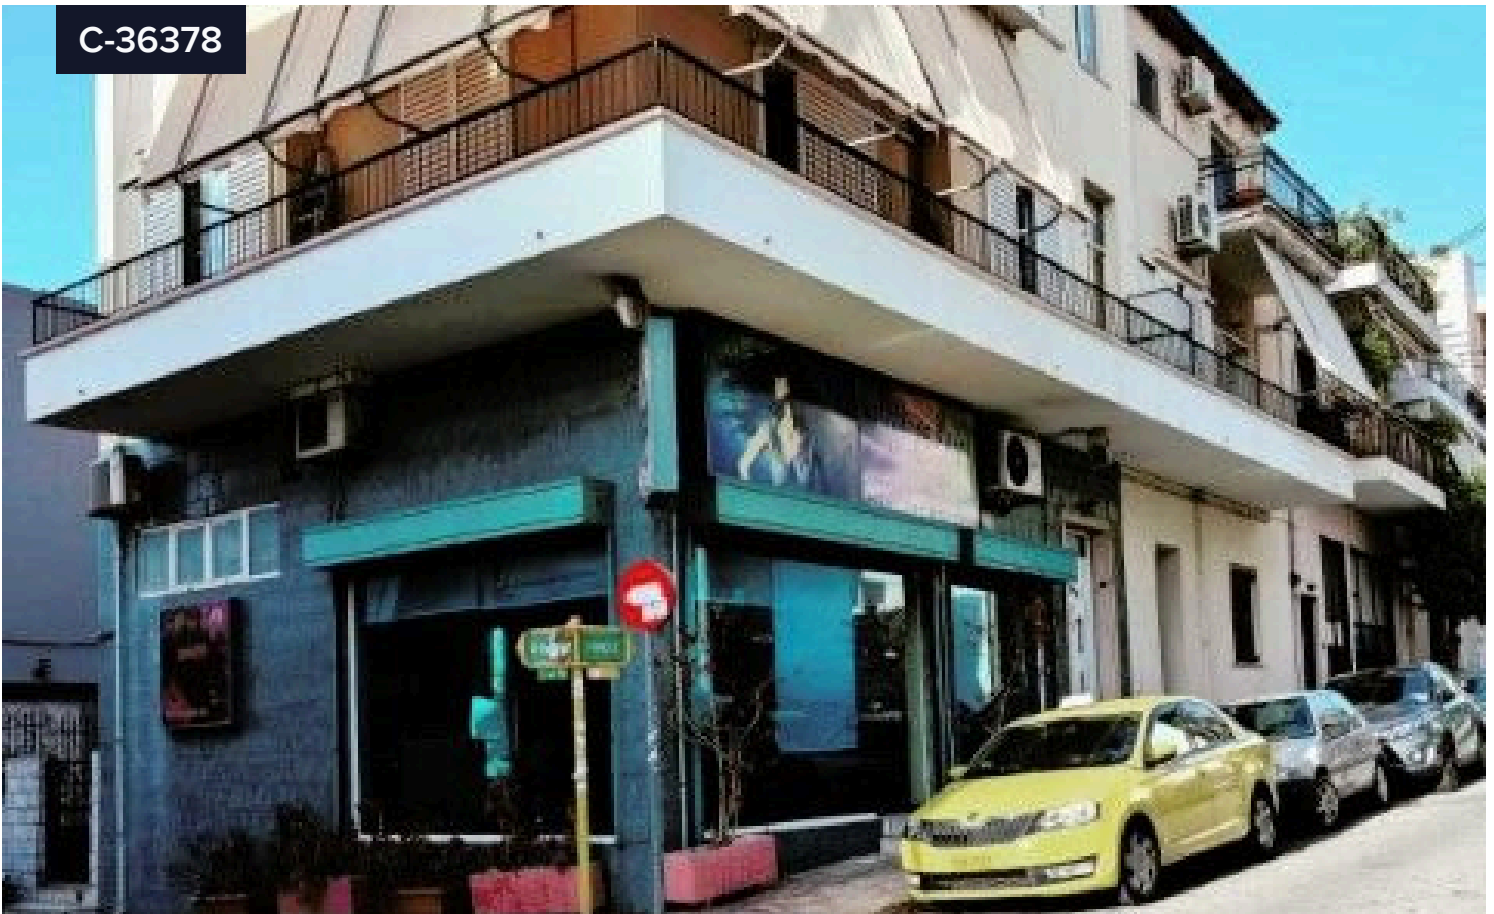

C-36378

Κατάστημα, Άγιος Δημήτριος

€65,000

📍 Αγιος Dimitrios | Άγιος Δημήτριος, Athens - South | Αθήνα - Νότια
Προάστια

Μπάνια

1

Εμβαδόν

52 m²

Τύπος

Έτος κατασκευής

Κατάστημα

1969

Ισόγειο Γωνιακό Κατάστημα συνολικού εμβαδού 52,15τ.μ. το οποίο διαθέτει 1 W.C. και πατάρι επιφάνειας 20,74τ.μ.

Κατασκευάστηκε το 1969 και βρίσκεται στον Άγιο Δημήτριο, στην συμβολή των Οδών Πηλέως και Χρυσοστόμου Σμύρνης, 60μ. από την Οδό 25ης Μαρτίου, 120μ. από την Λεωφόρο Αγίου Δημητρίου και 150μ. από την Οδό Πλ. Προέδρου Δρακάκη και το Κοιμητήριο Αγίου Δημητρίου.